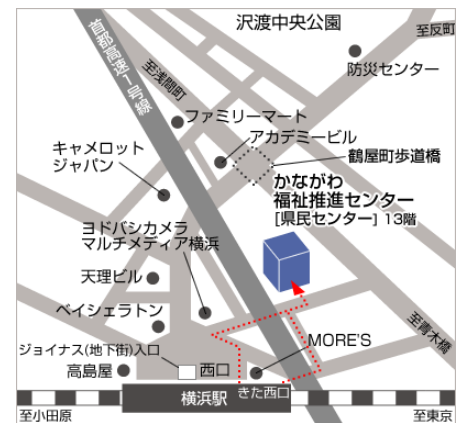

開所日 月～土(祝日休日および年末年始を除く)

開所時間 9:00～12:00 13:00～17:15
(12:00～13:00は求人票閲覧のみ)

電話 045-320-0505

E-mail hoiku_jinzai@knsyk.jp

所在地 横浜市神奈川区鶴屋町 2-24-2
かながわ県民センター13F

センター活用方法

センターを利用した就職活動のながれ(例)をご紹介します♪

① 求職登録をする (ホームページでも来所でも可能)