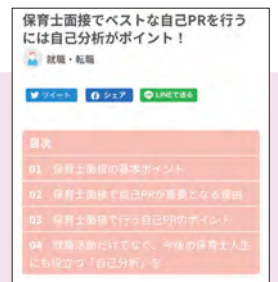

自治体・協会主催の オンライン就職フェアの情報満載!

交通費・移動時間がかからない、気軽に参加できる、操作も簡単なオンラインの就活フェア。だんだんと**ニューノーマル**になりつつあります。

● 働きたい地域で探したい…

自宅から近い園も楽々検索!

マップ表示も施設形態が一目瞭然でわかりやすい! さらに自宅から園までの**通勤経路も検索可能!**

*マップはイメージです。実際のマップはGoogle Mapを使用しています。

● 園の保育・教育の特徴から探したい…

こだわり条件から園を検索し、 比較できます!

園の情報は、シンプルに見やすさを考え**フォーマットを統一**にしています。

● 動画で園見学…

Withコロナであっても園の 様子が伝わる動画!

施設や人物など園の雰囲気伝えるため文字データだけではない**ビジュアル(動画)**でご紹介!

● 就活に役立つコラムがいっぱい

気になるワードで 読みやすいコラム!

就職・資格・試験・行事・環境・教育方針、園見学のポイントなどカテゴリー別になっています。

ユーザー登録(無料)をするとさらに便利に!

登録して比べる

探した園をお気に入り登録できます。登録することで、最新の募集状況や更新情報が届きます。

資料のダウンロード

園の案内や求人情報などダウンロードできます。

希望の園みっけ! 見に行ける!

希望の園が見つかったら、**見学申し込み**ができます。ウェブサイトで見学日程調整ができます。
※えんみっけ見学調整システムを利用している園が対象です。