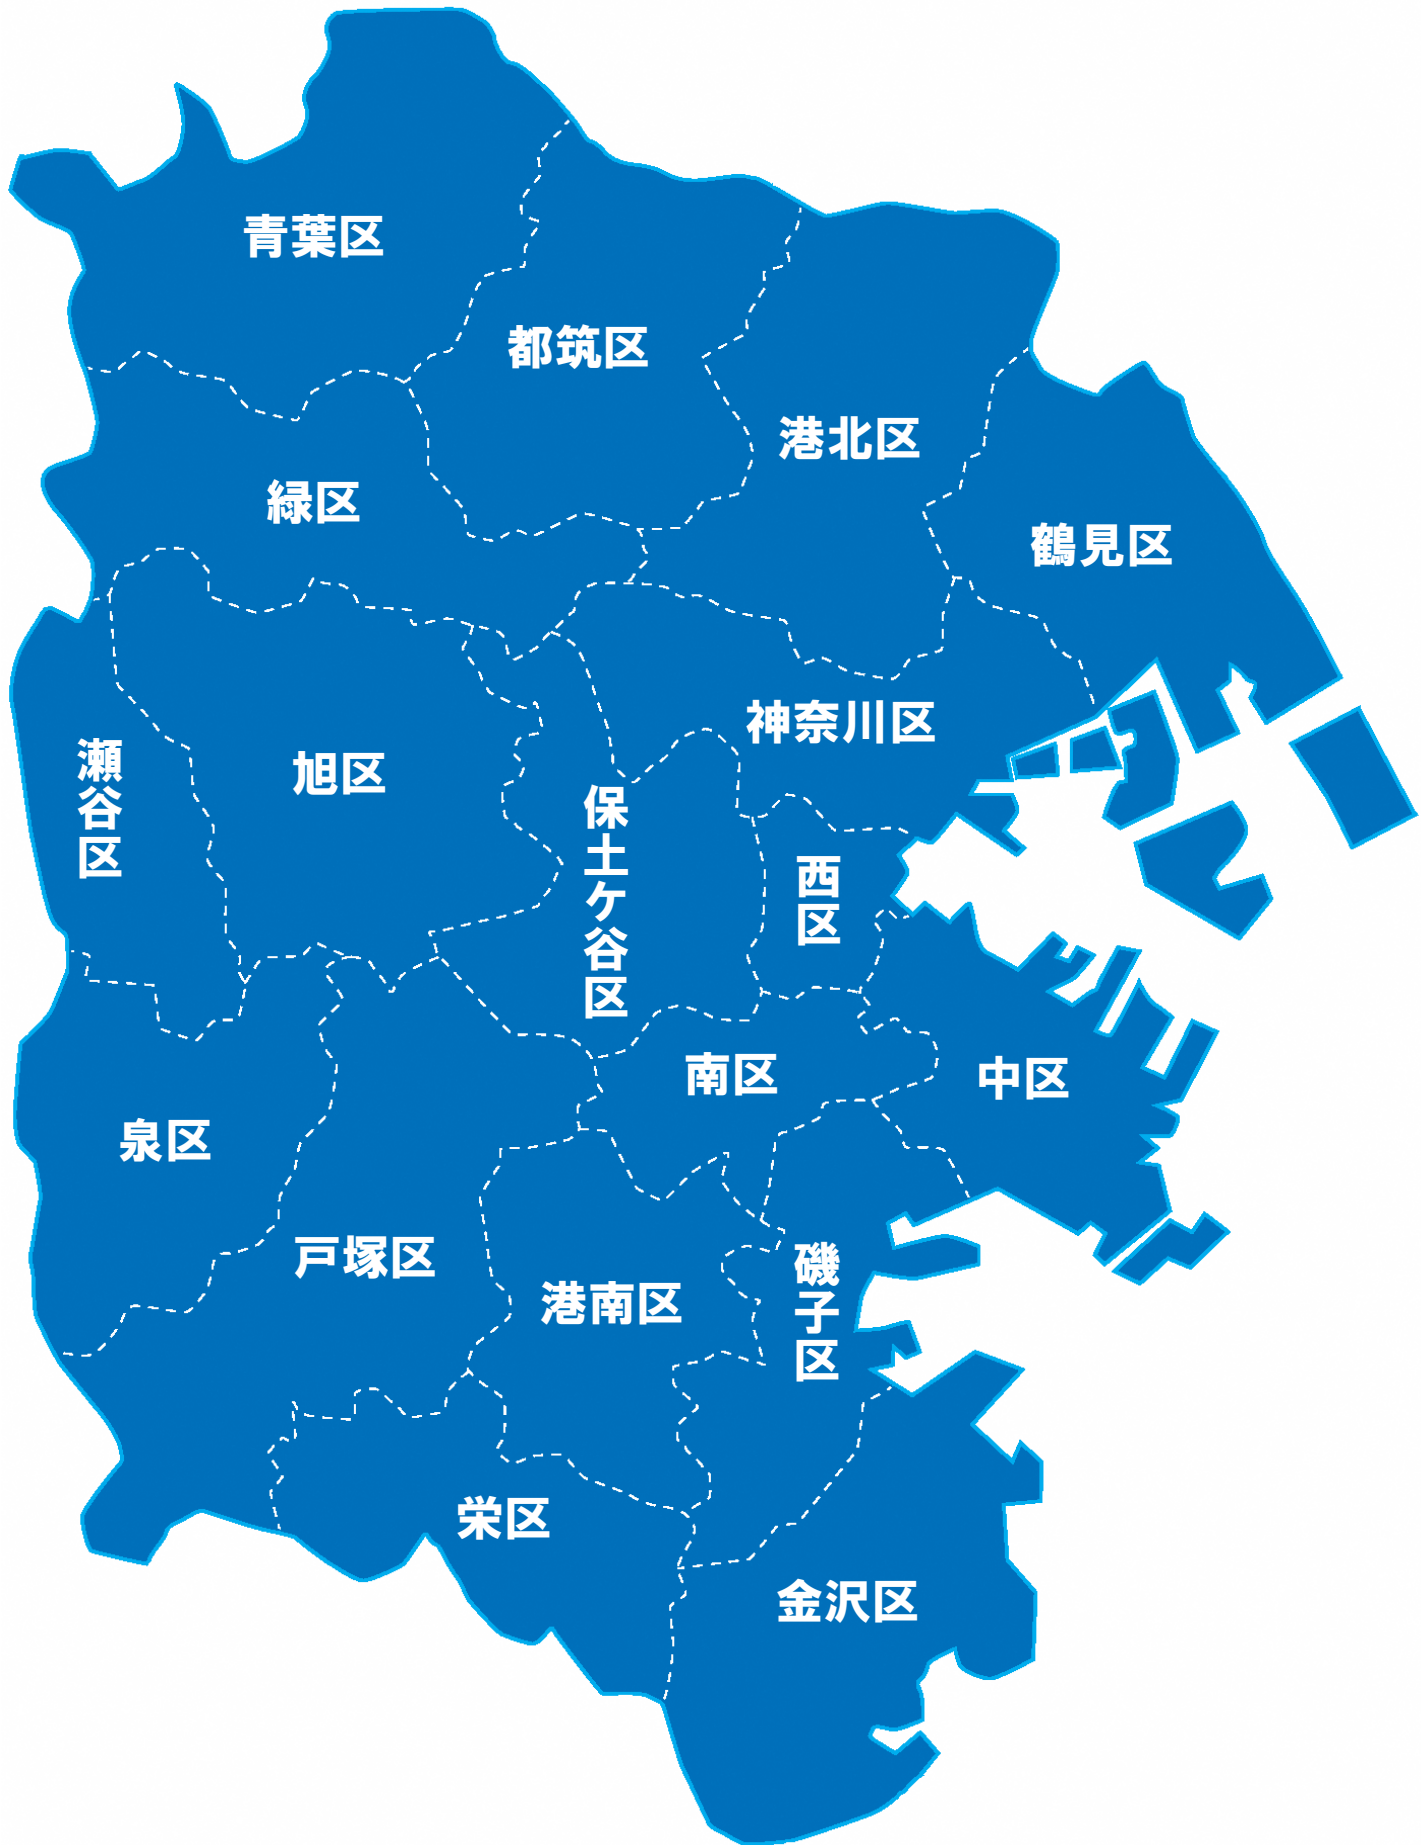

## 【令和6年5月1日時点】入所児童数

地図上の区名を押すと、その区にある保育所等ごとのが表示されます。

【令和6年5月1日時点】入所児童数

施設所在区	施設・事業名	0歳児	1歳児	2歳児	3歳児	4歳児	5歳児	合計
鶴見区	横浜市馬場保育園	-	6	9	15	17	17	64
鶴見区	横浜市鶴見保育園	3	9	12	21	17	21	83
鶴見区	横浜市芦穂崎保育園	8	14	21	21	22	24	110
鶴見区	横浜市潮田保育園	7	13	18	23	25	24	110
鶴見区	北寺尾第二むつみ保育園	6	9	12	12	13	13	65
鶴見区	北寺尾むつみ保育園	6	8	9	16	16	16	71
鶴見区	ねむの樹 北寺尾保育園	6	8	6	8	8	8	44
鶴見区	馬場どろんこ保育園	6	10	12	14	14	12	68
鶴見区	ベネッセ菊名保育園	6	10	11	11	11	11	60
鶴見区	きくなハート保育園	3	8	10	13	13	13	60
鶴見区	駒岡げんきっず保育園	1	9	7	10	9	11	47
鶴見区	にじの風保育園	6	8	10	13	15	16	68
鶴見区	SANDA KID保育園	5	8	10	12	12	12	59
鶴見区	にじいろ保育園駒岡四丁目	-	5	7	11	11	6	40
鶴見区	駒岡保育園	3	8	11	14	14	13	63
鶴見区	明日葉保育園駒岡園	6	10	11	11	9	8	55
鶴見区	にじいろ保育園駒岡	-	8	10	13	13	12	56
鶴見区	駒岡こども園	4	6	6	6	6	4	32
鶴見区	えみ保育園	7	12	15	19	18	19	90
鶴見区	上末吉白百合保育園	9	11	11	12	12	12	67
鶴見区	末吉いづみ保育園	10	36	35	36	36	36	189
鶴見区	鶴見どろんこ保育園	6	16	18	19	20	20	99
鶴見区	末吉にこにこ保育園	6	10	9	12	12	11	60
鶴見区	保育室ベルファミーユ	0	3	4	-	-	-	7
鶴見区	わおわお東寺尾保育園	6	8	12	14	14	14	68
鶴見区	東寺尾どろんこ保育園	15	24	25	29	30	27	150
鶴見区	フェアリーテイルつばさ	4	12	11	11	11	12	61
鶴見区	フェアリーテイルみらい	-	10	11	12	11	12	56
鶴見区	總持寺保育園	7	59	51	62	63	68	310
鶴見区	ルーチェ保育園 鶴見	6	12	12	11	12	12	65
鶴見区	豊岡ひまわり保育園	6	8	10	12	12	12	60
鶴見区	みゆさと保育園	2	7	10	12	12	12	55
鶴見区	横浜山手モンテッソーリ保育園	1	8	10	9	10	10	48
鶴見区	あゆみ保育園 鶴見	5	15	13	17	17	20	87
鶴見区	鶴見乳幼児福祉センター保育園	5	20	20	19	21	23	108
鶴見区	花園保育園ベビーホーム	1	12	18	14	20	22	87
鶴見区	花月園前こわ保育園	7	12	13	13	14	14	73
鶴見区	ヨコハマさくら保育園	6	12	17	17	18	17	87
鶴見区	生麦保育園	-	7	17	17	17	17	75
鶴見区	生麦ポケット保育園	1	8	10	12	12	11	54
鶴見区	スターチャイルド《生麦ナーサリー》	0	8	9	11	7	11	46
鶴見区	SEA KID保育園	7	15	15	21	19	23	100
鶴見区	P'sスマイル保育園	-	8	8	10	11	12	49
鶴見区	鶴見ポケット保育園	6	9	10	12	10	12	59
鶴見区	Jキッズプラネット鶴見保育園	6	8	14	13	16	16	73
鶴見区	桑の実鶴見保育園	6	10	10	13	14	13	66
鶴見区	ビーンズ保育園	8	12	15	15	20	20	90
鶴見区	鶴見あけぼの保育園	5	11	12	10	12	12	62
鶴見区	鶴見中央はなご保育園	-	6	8	10	12	12	48
鶴見区	ナーサリーつるみ	1	6	10	20	19	14	70
鶴見区	実遊中央保育園	3	6	9	8	8	9	43
鶴見区	ポピンズナーサリースクール鶴見	2	8	9	11	12	10	52
鶴見区	あーす保育園鶴見中央	-	2	7	8	8	7	32
鶴見区	鶴見すずらん保育園	7	15	23	23	24	24	116
鶴見区	トライアングル スマイル	2	5	8	7	9	8	39
鶴見区	かもめ保育園	5	12	12	12	11	10	62
鶴見区	保育園スカイ・ウイング	5	17	24	23	23	24	116
鶴見区	總持寺本町通保育園	6	20	20	30	31	26	133
鶴見区	みつる保育園	6	20	20	22	22	19	109