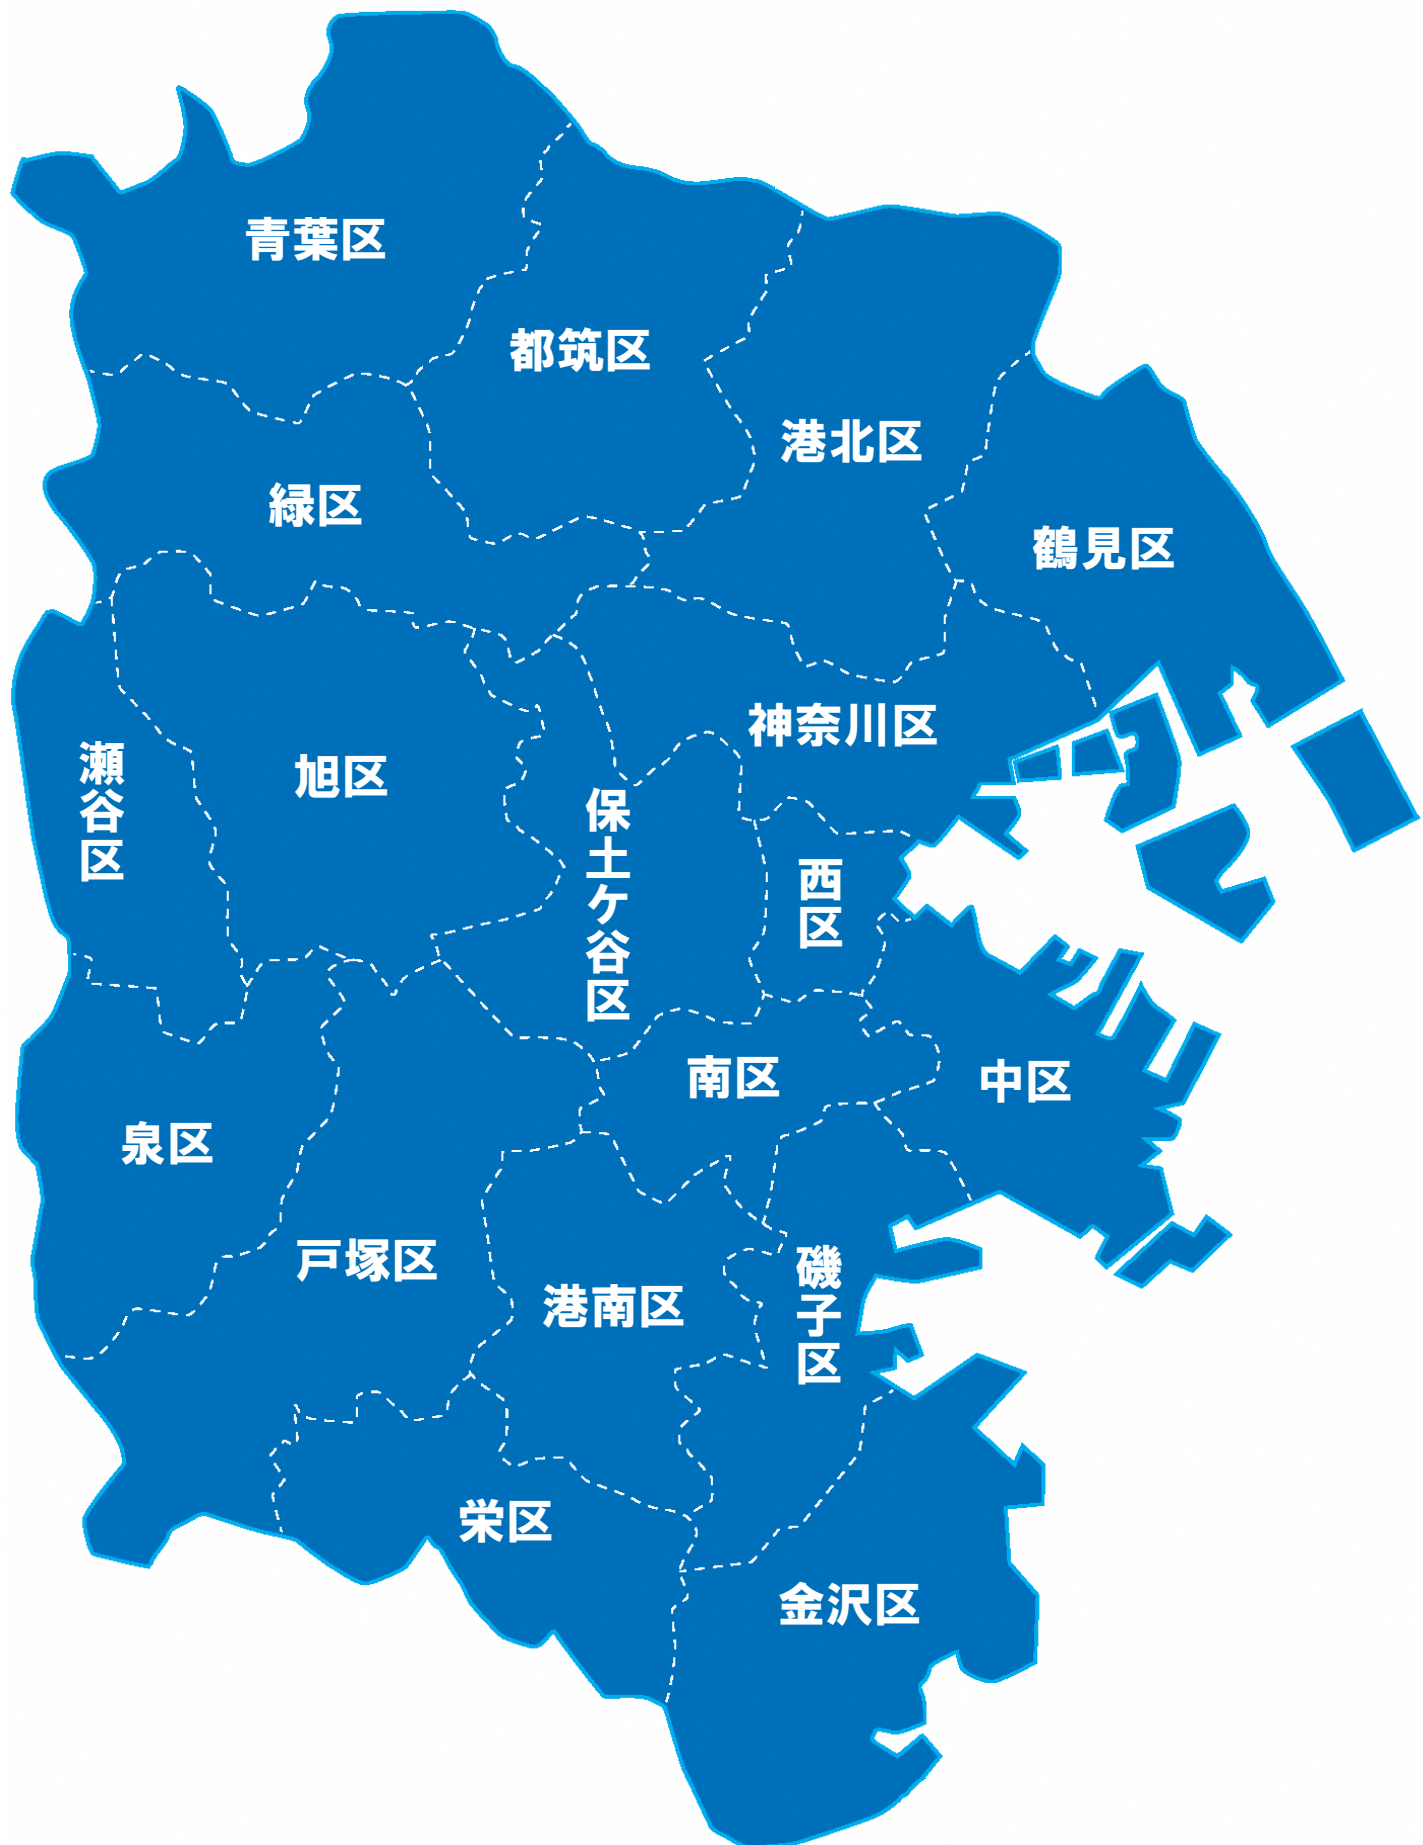

【令和6年4月1日時点】受入可能数

地図上の区名を押すと、その区にある保育所等ごとのが表示されます。

【令和6年4月1日時点】受入可能数

施設所在区	施設・事業名	0歳児	1歳児	2歳児	3歳児	4歳児	5歳児	合計
鶴見区	横浜市馬場保育園	-	0	0	1	1	3	5
鶴見区	横浜市鶴見保育園	0	2	0	0	0	5	7
鶴見区	横浜市芦穂崎保育園	2	6	0	2	0	0	10
鶴見区	横浜市潮田保育園	0	2	0	0	2	2	6
鶴見区	北寺尾第二むつみ保育園	0	0	0	1	0	0	1
鶴見区	北寺尾むつみ保育園	0	0	0	0	0	0	0
鶴見区	ねむの樹 北寺尾保育園	0	1	0	1	0	0	2
鶴見区	馬場どろんこ保育園	0	1	0	1	0	2	4
鶴見区	ベネッセ菊名保育園	0	0	0	0	0	0	0
鶴見区	きくなハート保育園	0	0	0	0	0	0	0
鶴見区	駒岡げんきっず保育園	2	0	2	3	4	2	13
鶴見区	にじの風保育園	0	1	0	2	1	0	4
鶴見区	SANDA KID保育園	1	0	0	0	0	0	1
鶴見区	にじいろ保育園駒岡四丁目	-	0	3	2	3	8	16
鶴見区	駒岡保育園	0	0	1	0	0	1	2
鶴見区	明日葉保育園駒岡園	0	0	0	0	1	3	4
鶴見区	にじいろ保育園駒岡	-	0	0	1	2	3	6
鶴見区	駒岡こども園	0	0	0	0	1	2	3
鶴見区	えみ保育園	2	0	0	0	1	0	3
鶴見区	上末吉白百合保育園	2	0	1	0	0	0	3
鶴見区	末吉いづみ保育園	0	0	1	0	0	0	1
鶴見区	鶴見どろんこ保育園	0	0	0	1	0	0	1
鶴見区	末吉にこにこ保育園	5	0	1	0	0	1	7
鶴見区	保育室ベルファミーユ	0	0	0	-	-	-	0
鶴見区	わおわお東寺尾保育園	0	0	0	0	0	0	0
鶴見区	東寺尾どろんこ保育園	2	0	0	0	0	4	6
鶴見区	フェアリーテイルつばさ	4	1	1	3	2	2	13
鶴見区	フェアリーテイルみらい	-	0	1	1	2	1	5
鶴見区	總持寺保育園	5	0	5	10	7	1	28
鶴見区	ルーチェ保育園 鶴見	0	0	0	1	0	0	1
鶴見区	豊岡ひまわり保育園	0	0	0	0	0	0	0
鶴見区	みゆさと保育園	4	0	0	0	0	0	4
鶴見区	横浜山手モンテッソーリ保育園	5	0	0	2	0	1	8
鶴見区	あゆみ保育園 鶴見	5	1	3	0	0	0	9
鶴見区	鶴見乳幼児福祉センター保育園	1	0	0	5	2	0	8
鶴見区	花園保育園ベビーホーム	5	0	0	4	0	1	10
鶴見区	花月園前こわ保育園	0	0	0	2	1	0	3
鶴見区	ヨコハマさくら保育園	3	0	1	1	0	2	7
鶴見区	生麦保育園	-	9	0	1	2	1	13
鶴見区	生麦ポケット保育園	5	0	0	0	0	0	5
鶴見区	スターチャイルド《生麦ナーサリー》	6	0	0	1	5	1	13
鶴見区	SEA KID保育園	5	0	0	1	4	0	10
鶴見区	P'sスマイル保育園	-	0	0	0	0	0	0
鶴見区	鶴見ポケット保育園	1	1	0	0	2	0	4
鶴見区	Jキッズプラネット鶴見保育園	0	0	0	0	0	0	0
鶴見区	桑の実鶴見保育園	0	0	0	0	0	1	1
鶴見区	ビーンズ保育園	2	1	0	6	0	0	9
鶴見区	鶴見あけぼの保育園	0	0	0	0	0	0	0
鶴見区	鶴見中央はなご保育園	-	3	1	1	0	0	5
鶴見区	ナーサリーつるみ	2	6	8	0	2	5	23
鶴見区	実遊中央保育園	3	2	0	1	0	0	6
鶴見区	ポピンズナーサリースクール鶴見	4	0	0	1	0	2	7
鶴見区	あーす保育園鶴見中央	-	0	0	0	0	0	0
鶴見区	鶴見すずらん保育園	6	0	1	0	2	0	9
鶴見区	トライアングル スマイル	4	2	0	0	0	1	7
鶴見区	かもめ保育園	1	0	0	0	0	2	3
鶴見区	保育園スカイ・ウイング	5	0	0	0	6	0	11
鶴見区	總持寺本町通保育園	2	0	0	0	0	0	2
鶴見区	みつる保育園	0	0	0	0	0	3	3