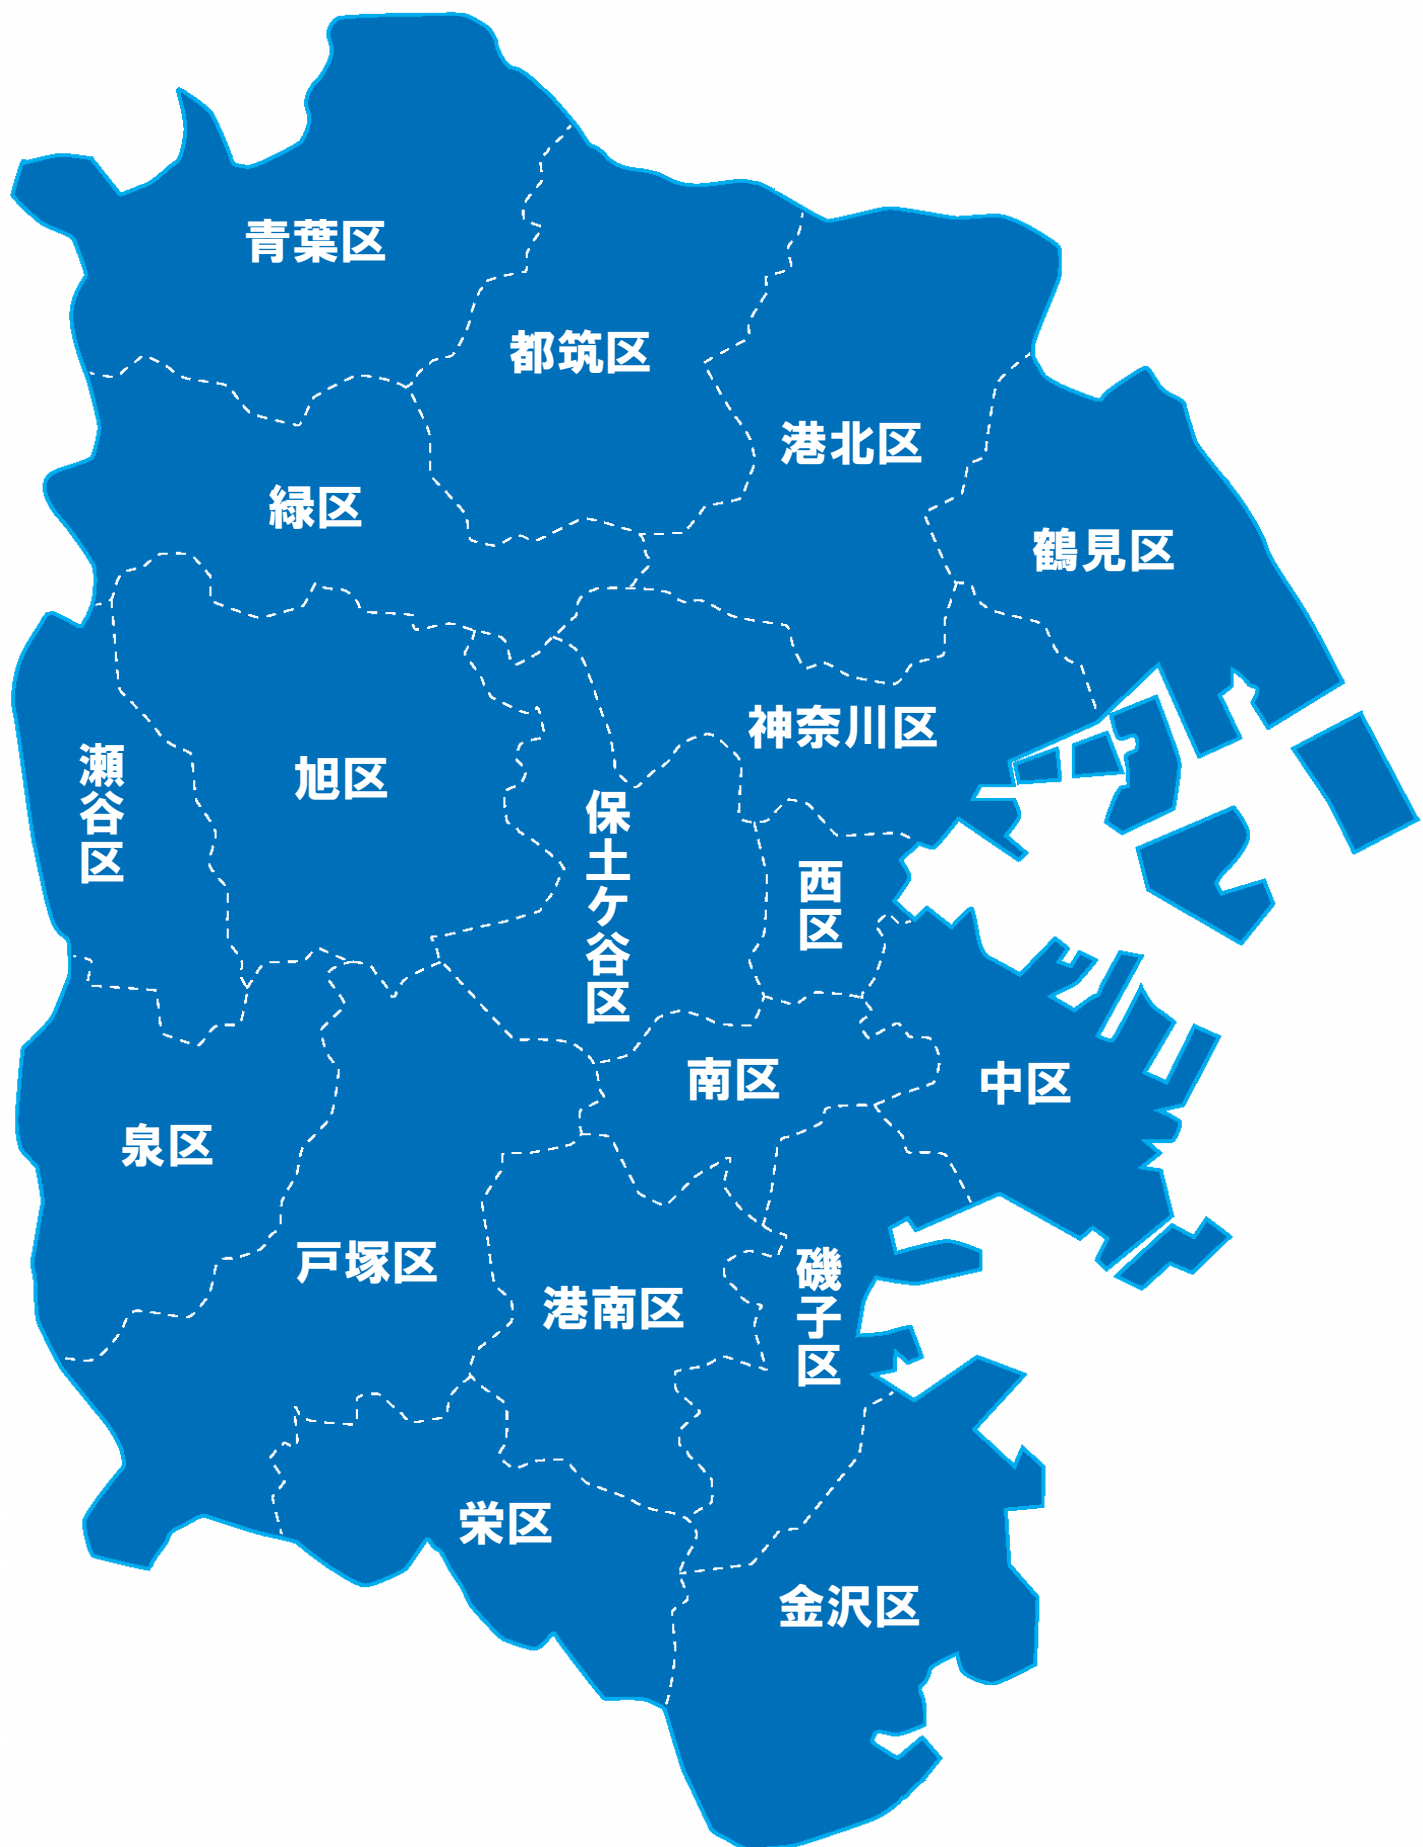

## 【令和8年5月1日時点】受入可能数

地図上の区名を押すと、その区にある保育所等ごとのが表示されます。

【令和8年5月1日時点】受入可能数

施設所在区	施設・事業名	0歳児	1歳児	2歳児	3歳児	4歳児	5歳児	合計
鶴見区	横浜市馬場保育園	-	0	0	0	0	0	0
鶴見区	横浜市鶴見保育園	0	0	0	6	1	11	18
鶴見区	横浜市芦穂崎保育園	6	0	0	3	0	0	9
鶴見区	横浜市潮田保育園	0	0	0	1	0	0	1
鶴見区	北寺尾第二むつみ保育園	0	0	1	2	0	0	3
鶴見区	北寺尾むつみ保育園	0	0	0	0	0	0	0
鶴見区	ねむの樹 北寺尾保育園	1	0	0	1	0	0	2
鶴見区	馬場どろんこ保育園	0	0	0	0	0	0	0
鶴見区	ベネッセ菊名保育園	0	0	0	1	0	0	1
鶴見区	きくなハート保育園	0	0	0	0	0	1	1
鶴見区	駒岡げんきっず保育園	0	0	0	0	0	0	0
鶴見区	にじの風保育園	0	0	0	3	1	0	4
鶴見区	SANDA KID保育園	1	0	0	2	0	0	3
鶴見区	にじいろ保育園駒岡四丁目	-	0	1	8	6	3	18
鶴見区	駒岡保育園	1	0	0	0	0	0	1
鶴見区	明日葉保育園駒岡園	0	0	0	0	1	0	1
鶴見区	にじいろ保育園駒岡	-	0	0	0	0	0	0
鶴見区	まなびの森 駒岡こども園	0	0	0	0	0	0	0
鶴見区	えみ保育園	1	0	1	0	1	0	3
鶴見区	上末吉白百合保育園	2	0	0	2	0	0	4
鶴見区	末吉いづみ保育園	3	0	0	0	0	0	3
鶴見区	鶴見どろんこ保育園	0	0	0	0	0	0	0
鶴見区	末吉にこにこ保育園	2	0	0	0	0	0	2
鶴見区	わおわお東寺尾保育園	0	0	0	0	0	0	0
鶴見区	東寺尾どろんこ保育園	0	0	0	0	0	2	2
鶴見区	フェアリーテイルつばさ	0	0	0	1	1	0	2
鶴見区	フェアリーテイルみらい	-	0	0	0	0	0	0
鶴見区	總持寺保育園	1	0	0	3	0	0	4
鶴見区	ルーチェ保育園 鶴見	0	0	0	0	0	0	0
鶴見区	豊岡ひまわり保育園	3	0	0	1	0	0	4
鶴見区	みゆさと保育園	2	0	0	2	0	0	4
鶴見区	横浜山手モンテッソーリ保育園	0	0	0	0	0	0	0
鶴見区	あゆみ保育園 鶴見	2	0	0	0	0	0	2
鶴見区	鶴見乳幼児福祉センター保育園	0	0	0	0	0	0	0
鶴見区	花園保育園ベビーホーム	1	0	1	3	0	5	10
鶴見区	花月園前こわ保育園	0	0	0	3	0	0	3
鶴見区	ヨコハマさくら保育園	0	0	0	2	1	0	3
鶴見区	生麦保育園	-	0	1	5	0	0	6
鶴見区	生麦ポケット保育園	0	0	1	3	1	0	5
鶴見区	スターチャイルド《生麦ナーサリー》	0	0	0	3	0	2	5
鶴見区	SEA KID保育園	0	0	0	0	0	0	0
鶴見区	P'sスマイル保育園	-	0	0	2	0	0	2
鶴見区	鶴見ポケット保育園	1	0	2	5	1	0	9
鶴見区	Jキッズプラネット鶴見保育園	0	0	0	2	1	1	4
鶴見区	桑の実鶴見保育園	0	0	0	0	1	1	2
鶴見区	ビーンズ保育園	3	0	0	2	0	3	8
鶴見区	鶴見あけぼの保育園	0	1	1	0	0	0	2
鶴見区	鶴見中央はなご保育園	-	0	0	1	0	1	2
鶴見区	ナーサリーつるみ	0	0	0	7	1	0	8
鶴見区	実遊中央保育園	4	0	0	3	1	2	10
鶴見区	ポピンズナーサリースクール鶴見	4	0	0	4	1	1	10
鶴見区	あーす保育園鶴見中央	-	0	0	2	0	0	2
鶴見区	鶴見すずらん保育園	4	0	0	0	1	1	6
鶴見区	トライアングル スマイル	4	0	0	1	0	1	6
鶴見区	かもめ保育園	1	0	0	0	0	0	1
鶴見区	保育園スカイ・ウイング	0	0	0	3	1	0	4
鶴見区	總持寺本町通保育園	0	0	0	0	0	1	1
鶴見区	みつる保育園	0	0	0	0	0	0	0
鶴見区	みつばち保育園	0	1	0	2	0	0	3