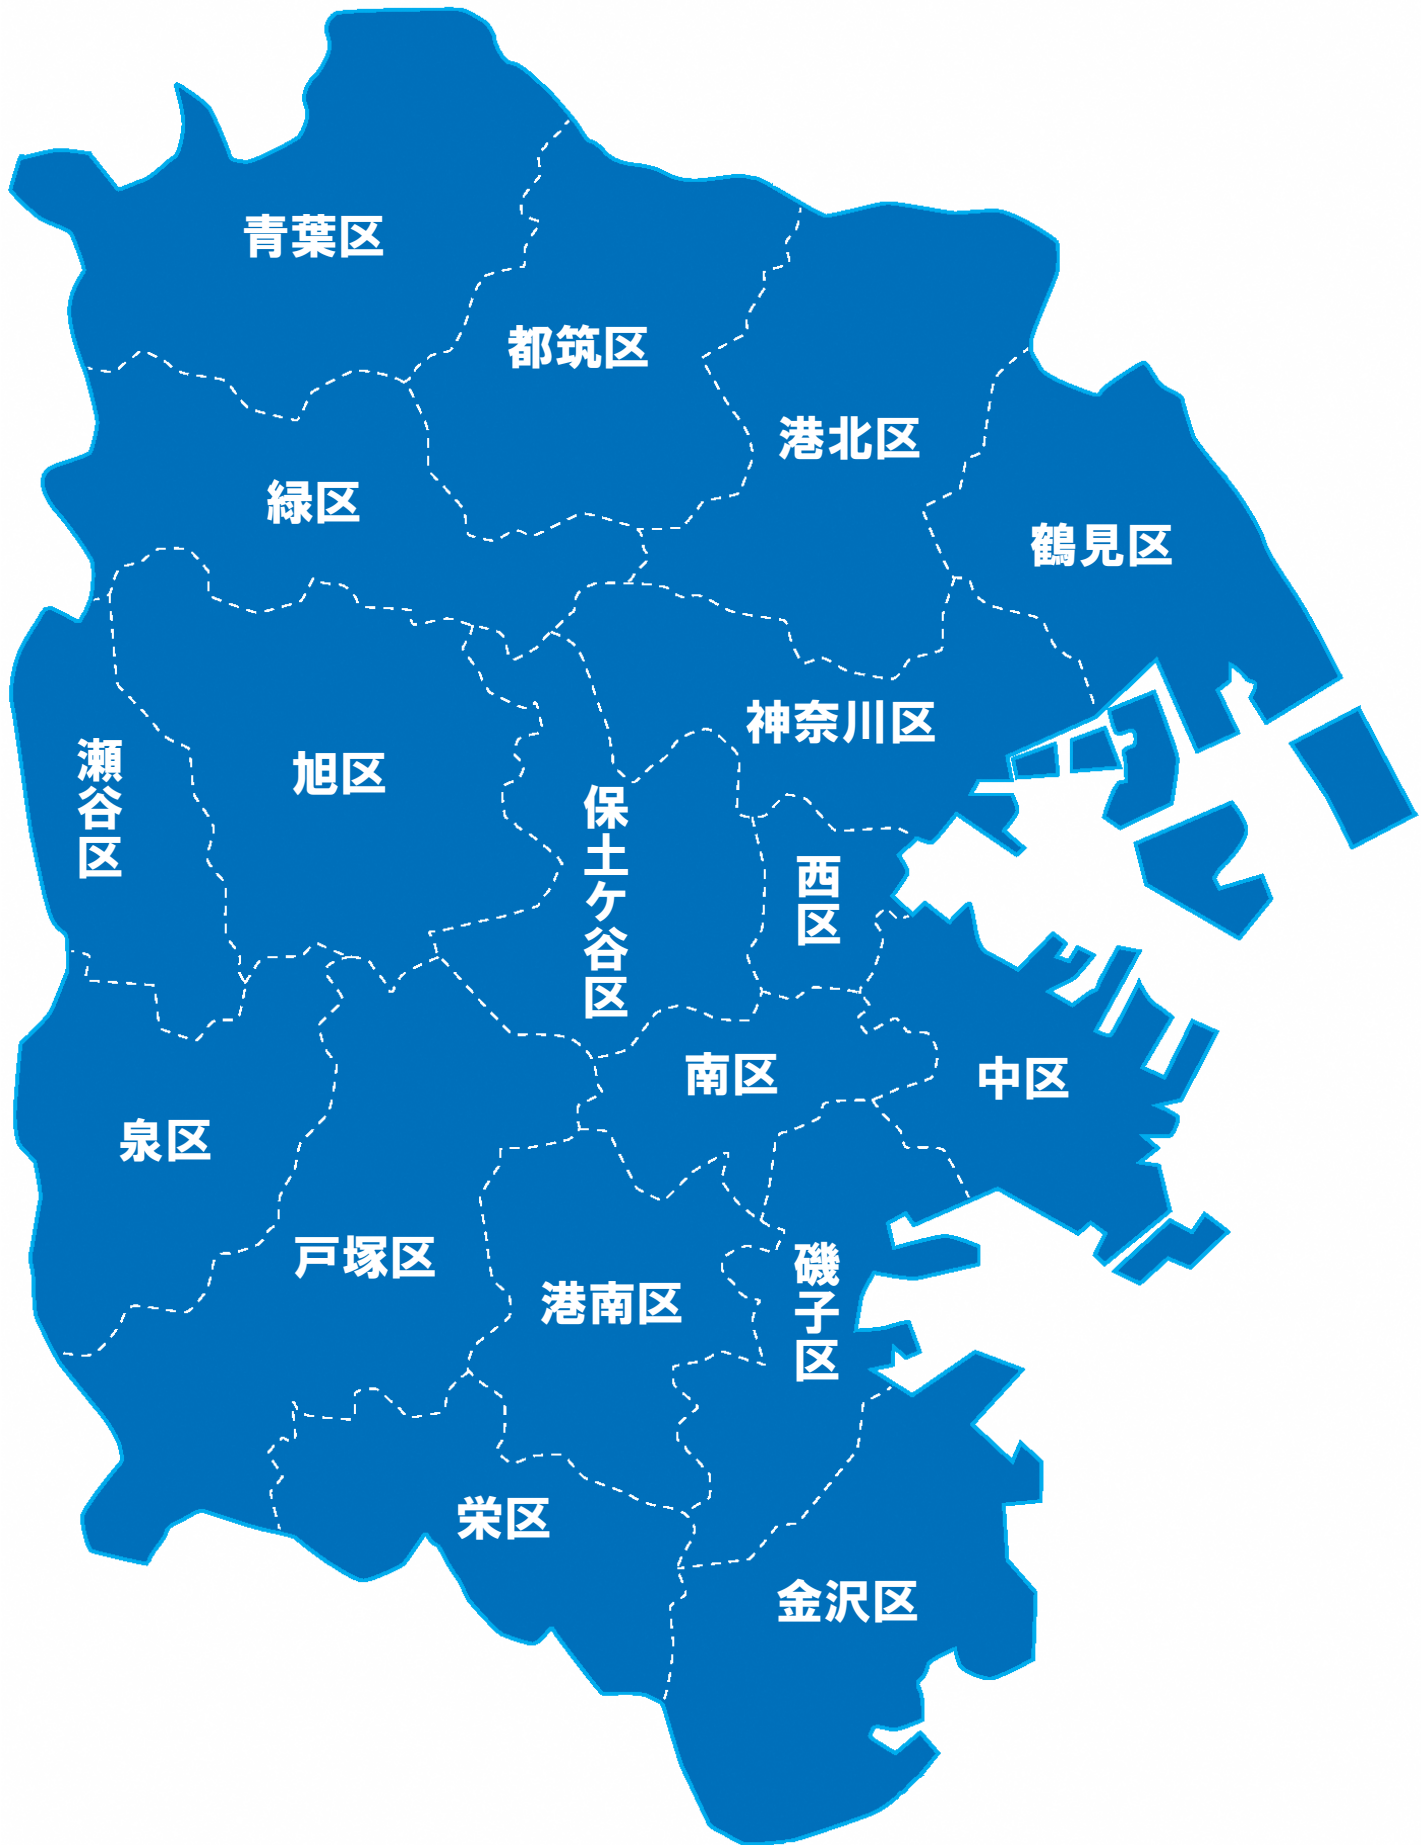

【令和8年5月1日時点】入所児童数

地図上の区名を押すと、その区にある保育所等ごとのが表示されます。

【令和8年5月1日時点】入所児童数

施設所在区	施設・事業名	0歳児	1歳児	2歳児	3歳児	4歳児	5歳児	合計
鶴見区	横浜市馬場保育園	-	6	9	14	15	14	58
鶴見区	横浜市鶴見保育園	4	8	12	14	23	14	75
鶴見区	横浜市芦穂崎保育園	4	18	21	20	25	19	107
鶴見区	横浜市潮田保育園	9	16	18	23	24	21	111
鶴見区	北寺尾第二むつみ保育園	3	8	8	11	12	14	56
鶴見区	北寺尾むつみ保育園	3	8	9	15	14	16	65
鶴見区	ねむの樹 北寺尾保育園	6	8	8	6	8	8	44
鶴見区	馬場どろんこ保育園	6	10	12	14	14	14	70
鶴見区	ベネッセ菊名保育園	6	10	11	10	11	11	59
鶴見区	きくなハート保育園	3	8	10	13	13	12	59
鶴見区	駒岡げんきっず保育園	0	9	9	7	5	9	39
鶴見区	にじの風保育園	6	8	10	12	15	16	67
鶴見区	SANDA KID保育園	5	8	10	10	12	12	57
鶴見区	にじいろ保育園駒岡四丁目	-	5	5	6	8	11	35
鶴見区	駒岡保育園	2	8	12	14	14	14	64
鶴見区	明日葉保育園駒岡園	6	10	11	11	10	11	59
鶴見区	にじいろ保育園駒岡	-	6	9	15	10	10	50
鶴見区	まなびの森 駒岡こども園	4	6	6	7	6	6	35
鶴見区	えみ保育園	8	12	14	19	19	19	91
鶴見区	上末吉白百合保育園	8	12	12	10	12	12	66
鶴見区	末吉いづみ保育園	15	36	36	36	36	36	195
鶴見区	鶴見どろんこ保育園	6	16	18	20	20	20	100
鶴見区	末吉にこにこ保育園	6	10	9	12	12	12	61
鶴見区	わおわお東寺尾保育園	6	8	12	14	14	14	68
鶴見区	東寺尾どろんこ保育園	15	24	25	30	30	28	152
鶴見区	フェアリーテイルつばさ	3	8	3	8	6	5	33
鶴見区	フェアリーテイルみらい	-	10	7	11	6	7	41
鶴見区	總持寺保育園	14	65	69	68	70	67	353
鶴見区	ルーチェ保育園 鶴見	6	12	12	12	12	12	66
鶴見区	豊岡ひまわり保育園	3	8	9	11	12	12	55
鶴見区	みゆさと保育園	4	10	10	10	12	12	58
鶴見区	横浜山手モンテッソーリ保育園	6	8	10	10	11	7	52
鶴見区	あゆみ保育園 鶴見	7	15	15	18	18	18	91
鶴見区	鶴見乳幼児福祉センター保育園	6	20	20	21	19	21	107
鶴見区	花園保育園ベビーホーム	5	16	19	12	21	15	88
鶴見区	花月園前こわ保育園	7	12	13	11	14	11	68
鶴見区	ヨコハマさくら保育園	6	16	18	16	17	18	91
鶴見区	生麦保育園	-	16	16	13	15	17	77
鶴見区	生麦ポケット保育園	6	8	9	9	11	12	55
鶴見区	スターチャイルド《生麦ナーサリー》	6	8	10	9	12	10	55
鶴見区	SEA KID保育園	3	12	14	21	20	19	89
鶴見区	P'sスマイル保育園	-	8	10	10	12	12	52
鶴見区	鶴見ポケット保育園	5	10	8	7	11	12	53
鶴見区	Jキッズプラネット鶴見保育園	6	8	14	14	15	15	72
鶴見区	桑の実鶴見保育園	6	10	10	13	12	13	64
鶴見区	ビーンズ保育園	5	12	15	18	20	17	87
鶴見区	鶴見あけぼの保育園	5	9	11	10	10	9	54
鶴見区	鶴見中央はなご保育園	-	8	9	10	11	10	48
鶴見区	ナーサリーつるみ	3	12	14	13	18	20	80
鶴見区	実遊中央保育園	2	8	9	6	8	7	40
鶴見区	ポピンズナーサリースクール鶴見	2	8	10	8	11	11	50
鶴見区	あーす保育園鶴見中央	-	7	8	2	9	9	35
鶴見区	鶴見すずらん保育園	8	16	20	24	24	23	115
鶴見区	トライアングル スマイル	2	8	8	8	9	5	40
鶴見区	かもめ保育園	5	12	12	12	12	12	65
鶴見区	保育園スカイ・ウイング	6	19	25	21	27	24	122
鶴見区	總持寺本町通保育園	12	20	25	31	30	29	147
鶴見区	みつる保育園	9	20	20	23	23	22	117
鶴見区	みつばち保育園	7	14	15	13	14	17	80