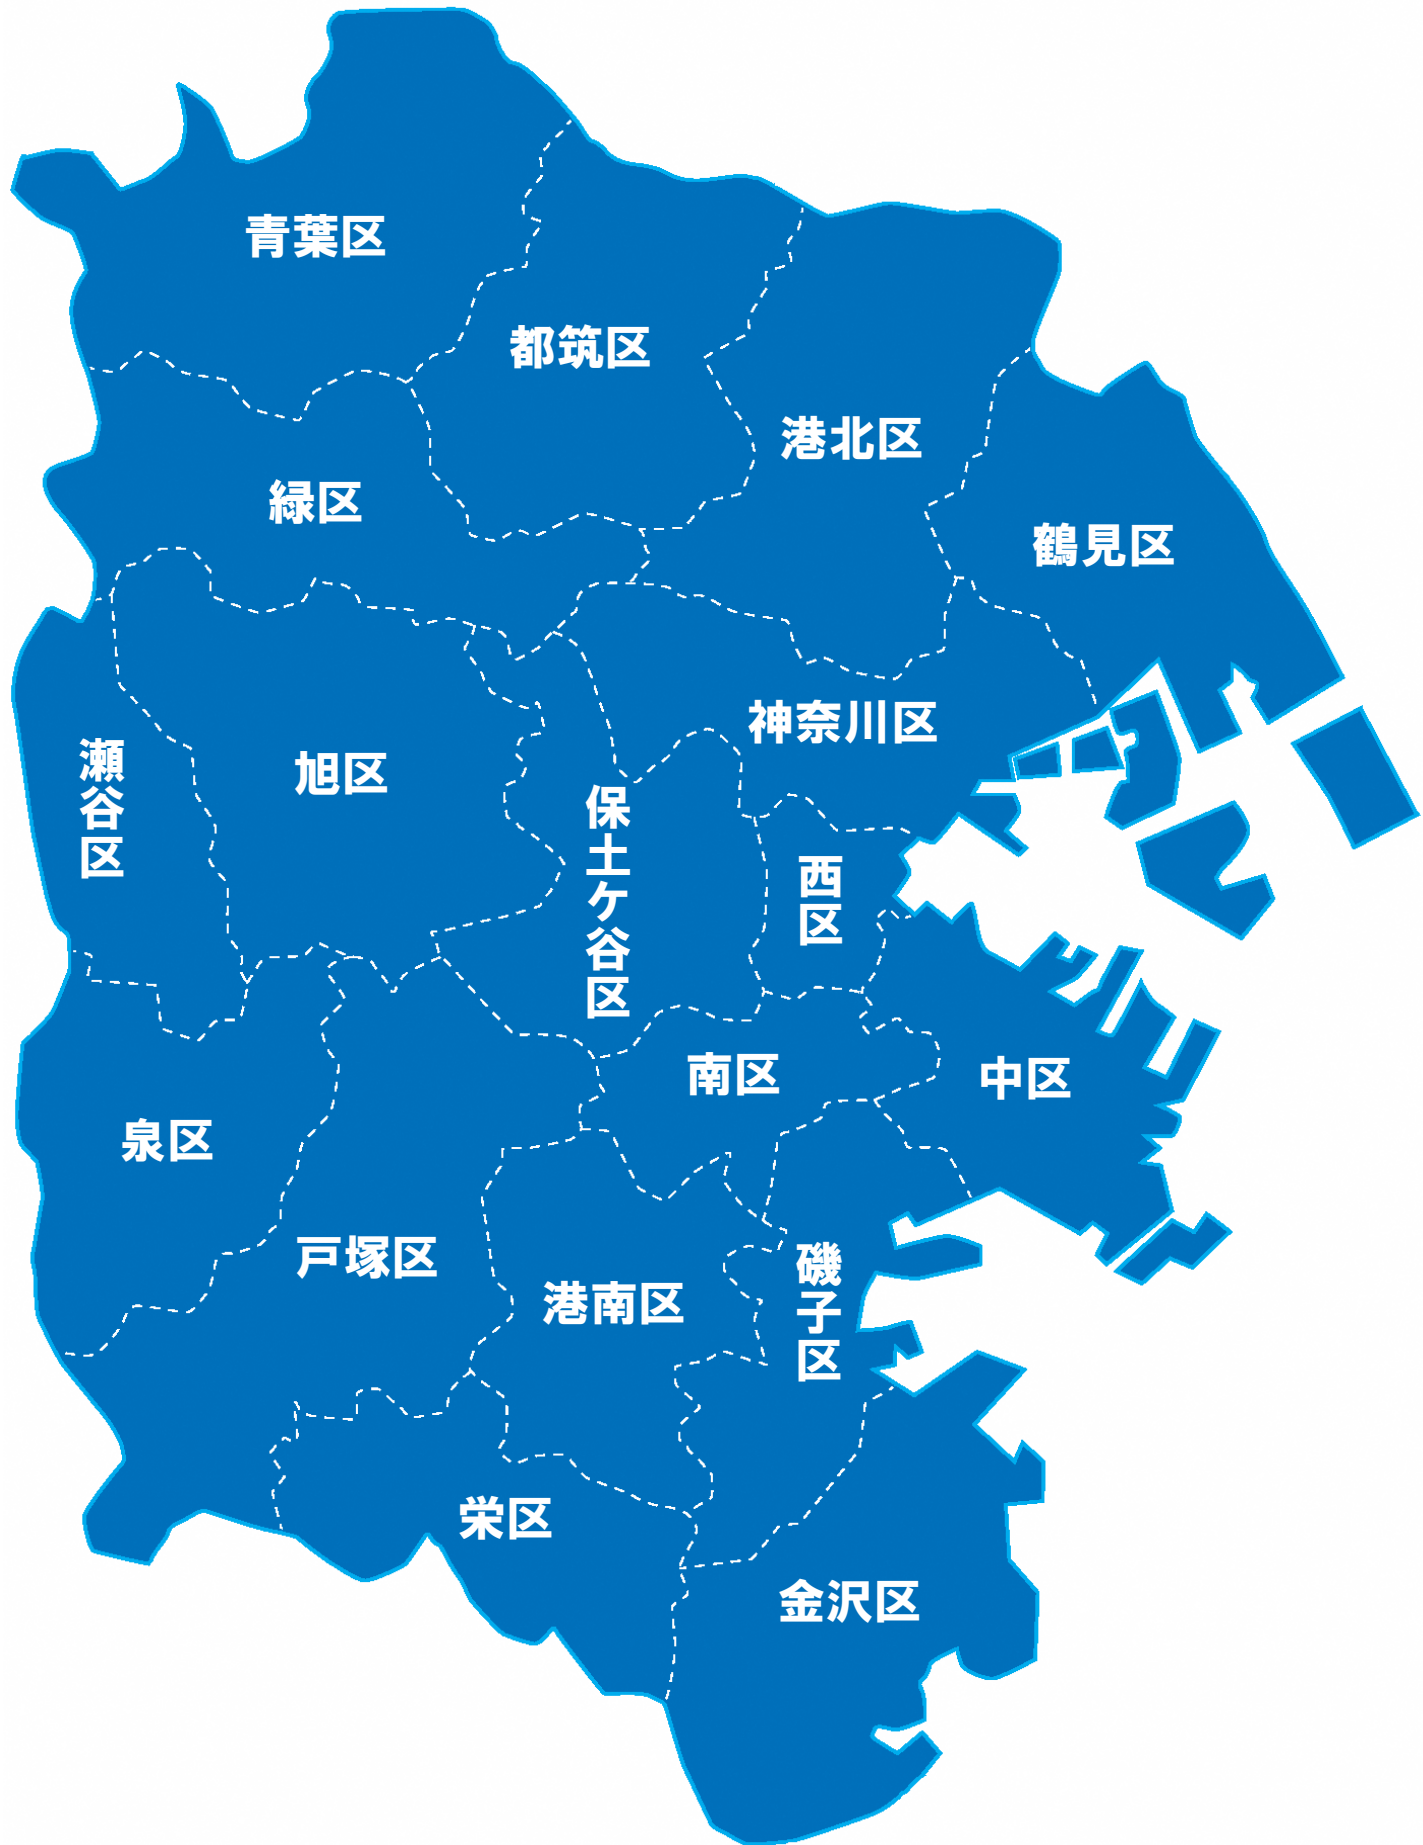

【令和8年4月1日時点】入所児童数

地図上の区名を押すと、その区にある保育所等ごとのが表示されます。

【令和8年4月1日時点】入所児童数

施設所在区	施設・事業名	0歳児	1歳児	2歳児	3歳児	4歳児	5歳児	合計
鶴見区	横浜市馬場保育園	-	6	9	14	15	15	59
鶴見区	横浜市鶴見保育園	5	8	11	14	21	14	73
鶴見区	横浜市芦穂崎保育園	3	19	20	19	25	18	104
鶴見区	横浜市潮田保育園	9	15	18	20	24	21	107
鶴見区	北寺尾第二むつみ保育園	3	8	8	11	12	14	56
鶴見区	北寺尾むつみ保育園	3	8	9	15	14	16	65
鶴見区	ねむの樹 北寺尾保育園	6	8	8	6	8	8	44
鶴見区	馬場どろんこ保育園	6	10	12	14	14	14	70
鶴見区	ベネッセ菊名保育園	6	10	11	11	11	11	60
鶴見区	きくなハート保育園	3	8	10	12	13	12	58
鶴見区	駒岡げんきっず保育園	0	9	7	7	5	10	38
鶴見区	にじの風保育園	5	8	10	13	15	16	67
鶴見区	SANDA KID保育園	4	8	10	10	11	11	54
鶴見区	にじいろ保育園駒岡四丁目	-	5	5	6	7	11	34
鶴見区	駒岡保育園	1	8	12	14	14	14	63
鶴見区	明日葉保育園駒岡園	5	10	11	11	10	11	58
鶴見区	にじいろ保育園駒岡	-	6	9	15	10	10	50
鶴見区	まなびの森 駒岡こども園	4	6	6	7	6	6	35
鶴見区	えみ保育園	8	12	15	19	19	19	92
鶴見区	上末吉白百合保育園	7	12	12	9	11	12	63
鶴見区	末吉いづみ保育園	15	36	36	36	36	36	195
鶴見区	鶴見どろんこ保育園	6	16	18	20	20	20	100
鶴見区	末吉にこにこ保育園	6	10	10	12	12	12	62
鶴見区	わおわお東寺尾保育園	6	8	12	14	14	14	68
鶴見区	東寺尾どろんこ保育園	15	24	25	30	29	28	151
鶴見区	フェアリーテイルつばさ	3	8	3	8	6	5	33
鶴見区	フェアリーテイルみらい	-	10	7	11	8	7	43
鶴見区	總持寺保育園	14	64	69	68	69	66	350
鶴見区	ルーチェ保育園 鶴見	6	12	12	12	12	12	66
鶴見区	豊岡ひまわり保育園	3	7	10	12	12	12	56
鶴見区	みゆさと保育園	4	10	9	10	11	12	56
鶴見区	横浜山手モンテッソーリ保育園	6	7	10	10	11	8	52
鶴見区	あゆみ保育園 鶴見	6	15	15	17	18	18	89
鶴見区	鶴見乳幼児福祉センター保育園	6	20	20	21	19	21	107
鶴見区	花園保育園ベビーホーム	6	16	20	12	21	15	90
鶴見区	花月園前こわ保育園	7	12	13	11	14	11	68
鶴見区	ヨコハマさくら保育園	4	16	17	16	17	18	88
鶴見区	生麦保育園	-	15	15	13	15	17	75
鶴見区	生麦ポケット保育園	6	8	9	9	10	12	54
鶴見区	スターチャイルド《生麦ナーサリー》	6	8	10	10	12	11	57
鶴見区	SEA KID保育園	3	12	14	21	20	19	89
鶴見区	P'sスマイル保育園	-	8	10	10	12	12	52
鶴見区	鶴見ポケット保育園	5	9	8	7	11	12	52
鶴見区	Jキッズプラネット鶴見保育園	6	8	14	14	15	15	72
鶴見区	桑の実鶴見保育園	6	10	10	12	12	13	63
鶴見区	ビーンズ保育園	5	12	15	18	20	17	87
鶴見区	鶴見あけぼの保育園	5	9	11	10	10	9	54
鶴見区	鶴見中央はなご保育園	-	8	9	10	11	10	48
鶴見区	ナーサリーつるみ	2	12	14	11	18	20	77
鶴見区	実遊中央保育園	2	8	9	6	8	7	40
鶴見区	ポピンズナーサリースクール鶴見	2	8	9	8	11	11	49
鶴見区	あーす保育園鶴見中央	-	6	8	2	9	9	34
鶴見区	鶴見すずらん保育園	8	16	20	23	24	23	114
鶴見区	トライアングル スマイル	2	8	8	9	9	5	41
鶴見区	かもめ保育園	3	12	12	12	12	12	63
鶴見区	保育園スカイ・ウイング	6	17	24	22	27	24	120
鶴見区	總持寺本町通保育園	12	20	25	31	30	29	147
鶴見区	みつる保育園	9	20	20	23	23	22	117
鶴見区	みつばち保育園	7	14	15	13	14	17	80