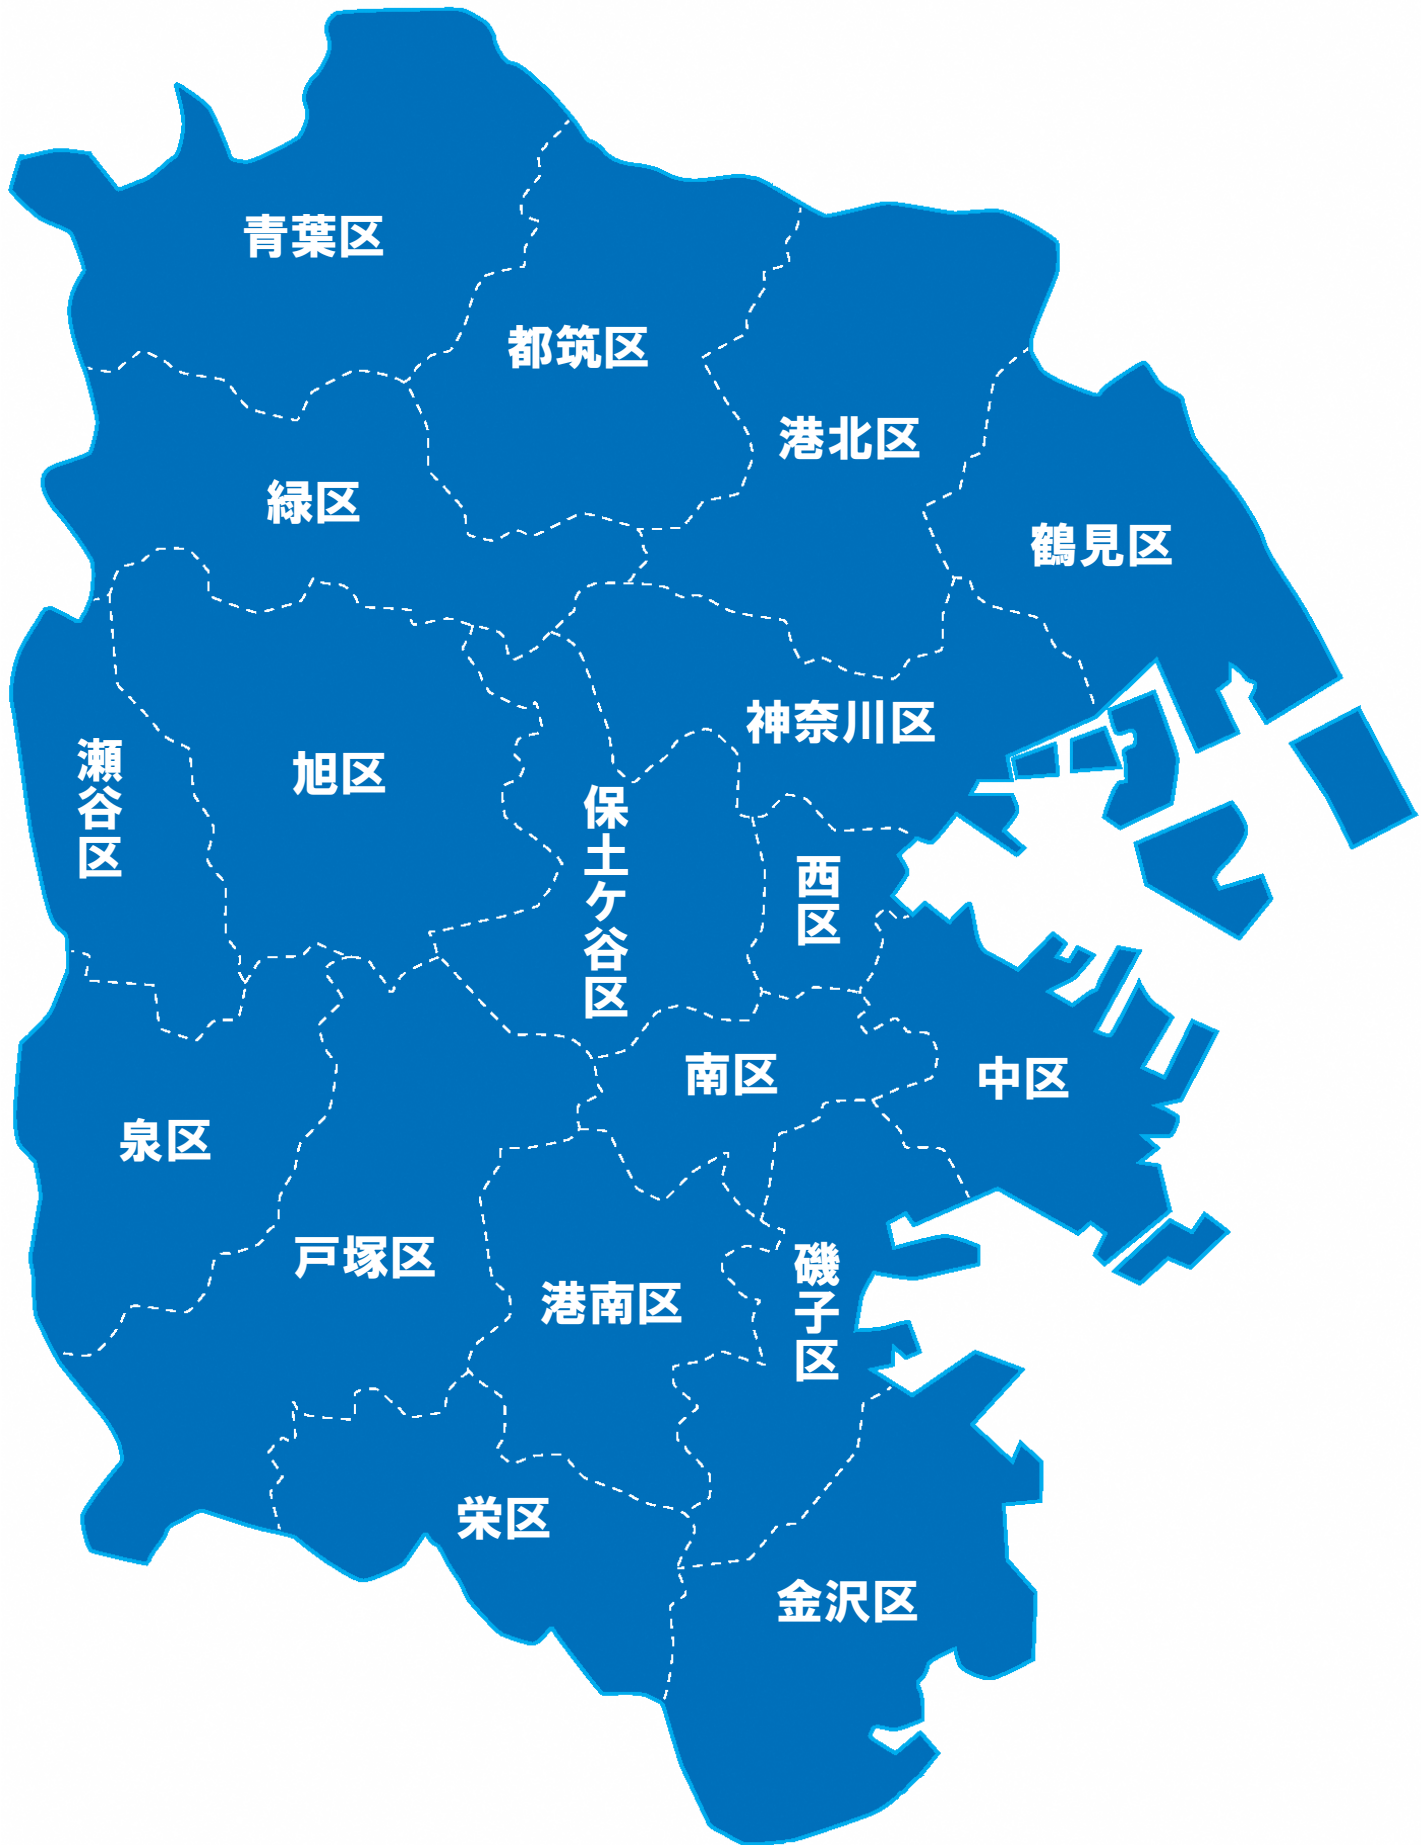

## 【令和8年4月1日時点】受入可能数

地図上の区名を押すと、その区にある保育所等ごとのが表示されます。

【令和8年4月1日時点】受入可能数

施設所在区	施設・事業名	0歳児	1歳児	2歳児	3歳児	4歳児	5歳児	合計
鶴見区	横浜市馬場保育園	-	0	0	0	2	2	4
鶴見区	横浜市鶴見保育園	1	1	1	6	3	11	23
鶴見区	横浜市芦穂崎保育園	7	0	1	4	1	1	14
鶴見区	横浜市潮田保育園	0	0	0	4	0	0	4
鶴見区	北寺尾第二むつみ保育園	0	0	1	2	1	0	4
鶴見区	北寺尾むつみ保育園	0	0	0	0	2	0	2
鶴見区	ねむの樹 北寺尾保育園	0	0	0	1	0	0	1
鶴見区	馬場どろんこ保育園	0	0	2	0	0	0	2
鶴見区	ベネッセ菊名保育園	0	0	0	0	0	0	0
鶴見区	きくなハート保育園	0	1	0	1	0	1	3
鶴見区	駒岡げんきっず保育園	0	0	2	0	0	0	2
鶴見区	にじの風保育園	1	0	0	2	1	0	4
鶴見区	SANDA KID保育園	2	0	0	2	1	1	6
鶴見区	にじいろ保育園駒岡四丁目	-	0	1	8	7	3	19
鶴見区	駒岡保育園	2	0	0	0	0	0	2
鶴見区	明日葉保育園駒岡園	1	0	0	0	1	0	2
鶴見区	にじいろ保育園駒岡	-	0	1	0	0	0	1
鶴見区	まなびの森 駒岡こども園	0	0	0	0	0	0	0
鶴見区	えみ保育園	1	0	0	0	1	0	2
鶴見区	上末吉白百合保育園	3	0	0	3	1	0	7
鶴見区	末吉いづみ保育園	0	0	1	0	0	0	1
鶴見区	鶴見どろんこ保育園	0	0	0	0	0	0	0
鶴見区	末吉にこにこ保育園	2	0	0	0	0	0	2
鶴見区	わおわお東寺尾保育園	0	0	0	0	0	0	0
鶴見区	東寺尾どろんこ保育園	0	0	0	0	1	2	3
鶴見区	フェアリーテイルつばさ	0	0	0	0	0	0	0
鶴見区	フェアリーテイルみらい	-	0	0	0	0	0	0
鶴見区	總持寺保育園	0	0	0	3	1	5	9
鶴見区	ルーチェ保育園 鶴見	0	0	0	0	0	0	0
鶴見区	豊岡ひまわり保育園	3	1	0	0	0	0	4
鶴見区	みゆさと保育園	2	0	1	2	1	0	6
鶴見区	横浜山手モンテッソーリ保育園	0	1	0	0	0	0	1
鶴見区	あゆみ保育園 鶴見	3	0	0	1	0	0	4
鶴見区	鶴見乳幼児福祉センター保育園	0	0	0	0	2	0	2
鶴見区	花園保育園ベビーホーム	0	0	0	3	0	5	8
鶴見区	花月園前こわ保育園	0	0	0	3	0	0	3
鶴見区	ヨコハマさくら保育園	2	0	1	2	1	0	6
鶴見区	生麦保育園	-	1	2	5	0	0	8
鶴見区	生麦ポケット保育園	0	0	1	3	2	0	6
鶴見区	スターチャイルド《生麦ナーサリー》	0	0	0	2	0	1	3
鶴見区	SEA KID保育園	0	0	0	0	0	0	0
鶴見区	P'sスマイル保育園	-	0	0	2	0	0	2
鶴見区	鶴見ポケット保育園	1	1	2	5	1	0	10
鶴見区	Jキッズプラネット鶴見保育園	0	0	0	2	1	1	4
鶴見区	桑の実鶴見保育園	0	0	0	0	1	1	2
鶴見区	ビーンズ保育園	3	0	0	2	0	3	8
鶴見区	鶴見あけぼの保育園	0	1	1	0	0	0	2
鶴見区	鶴見中央はなご保育園	-	0	0	1	0	1	2
鶴見区	ナーサリーつるみ	1	0	1	9	2	0	13
鶴見区	実遊中央保育園	4	0	0	3	1	2	10
鶴見区	ポピンズナーサリースクール鶴見	4	0	1	4	1	1	11
鶴見区	あーす保育園鶴見中央	-	0	0	6	0	0	6
鶴見区	鶴見すずらん保育園	4	0	0	1	0	1	6
鶴見区	トライアングル スマイル	4	0	0	0	0	1	5
鶴見区	かもめ保育園	3	0	0	0	0	0	3
鶴見区	保育園スカイ・ウイング	0	2	1	3	1	0	7
鶴見区	總持寺本町通保育園	0	0	0	1	0	1	2
鶴見区	みつる保育園	0	0	0	0	0	0	0
鶴見区	みつばち保育園	0	1	0	2	0	0	3