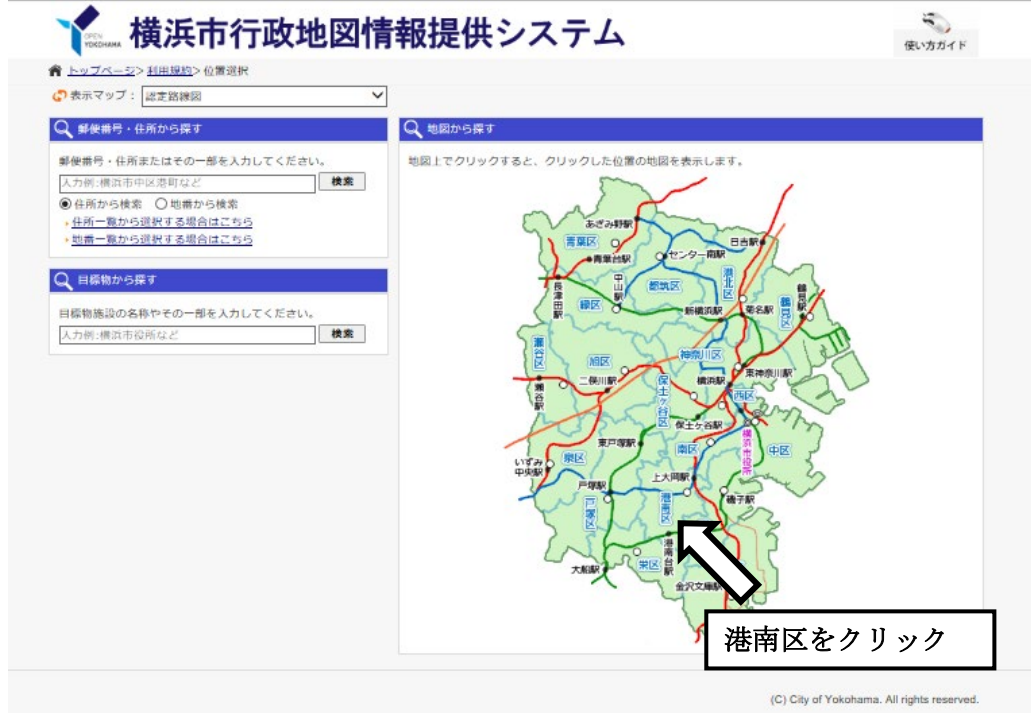

公道の調べ方

(公道と私道の目安について)

◎ 横浜市ホームページからの検索

- 1 横浜市 HP の「市政情報」をクリックします。

- 2 「行政地図」をクリックします。

3 「横浜市行政地図情報提供システム（外部サイト）」をクリックします。

4 「よこはまのみち」をクリックします。

5 「認定路線図」をクリック

6 「同意する」をクリック

7 港南区をクリックする。

8 「住所から探す」… 周辺住所を入力して検索します。公道として認定された道路が表示されます。

※ ただし、確定が行われていない公道も存在します。