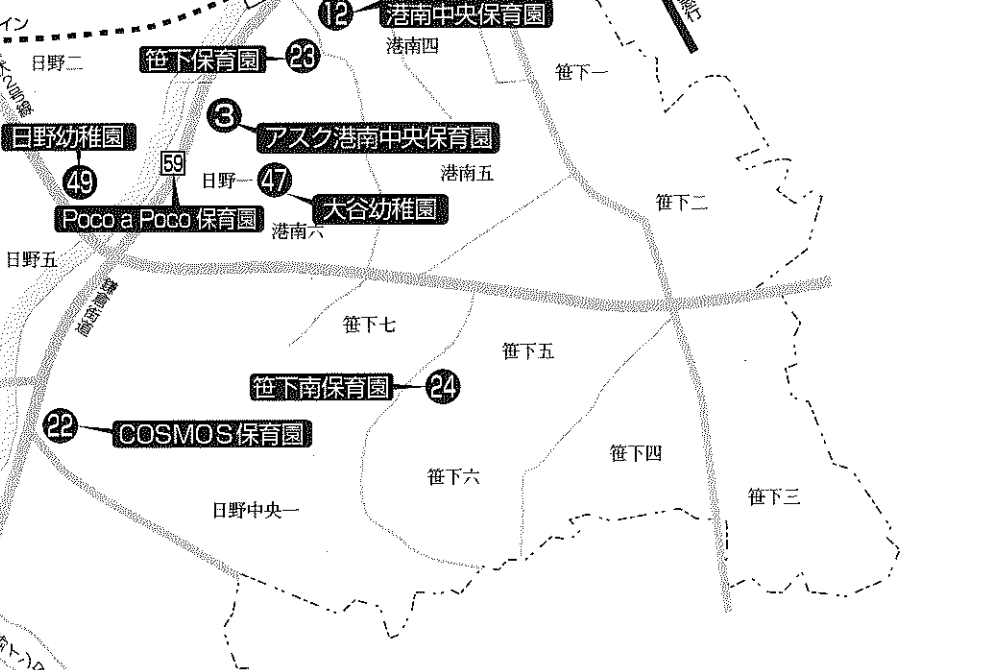

【横浜保育室】 入所に関するお問い合わせ、お申込みは施設に直接ご連絡ください。

保育施設名	定員	マップ	住所	電話	保育年齢 ※6	開所時間		最寄り駅・バス停 (時間は徒歩での目安です)	一時保育	駐車台数
						7:00～20:00	7:30～15:30			
港南台キリスト教会 付属保育センター	60	6	港南台 3-4-35 松田ビル 2階	832-9190	生後57日 ～2歳	7:00～20:00	7:30～15:30	港南台駅	5分	○ ※5

※5 ビル使用者と共用。

※6 保育年齢について

「1歳～」 「2歳～」 「～2歳」 「3歳～」 はクラス年齢になります。
令和2年度の年齢別クラスは利用案内をご覧ください。

*本施設一覧は令和元年10月11日現在の情報です。今後、開所時間等掲載内容が変更になる可能性があります。

●問い合わせ先：港南福祉保健センター こども家庭支援課 TEL 847-8498

保育施設の情報はホームページでもご覧になれます。

横浜市トップページ > 暮らし・総合 > 子育て・教育 > 保育・幼児教育 > 保育所・保育施設 > 保育所・保育施設検索 > 港南区 > 認可保育所一覧

港南区 保育所等マップ (2・3号認定及び その他保育施設)

- ①～④②…認可保育所
- ④③～④④…認可乳児保育所
- ④⑤～④⑥…認定こども園
(保育所部分)
《幼保連携型》
- ④⑦～⑤①…認定こども園
(保育所部分)
《幼稚園型》
- ⑤②～⑤⑨…小規模保育事業
- A…横浜保育室