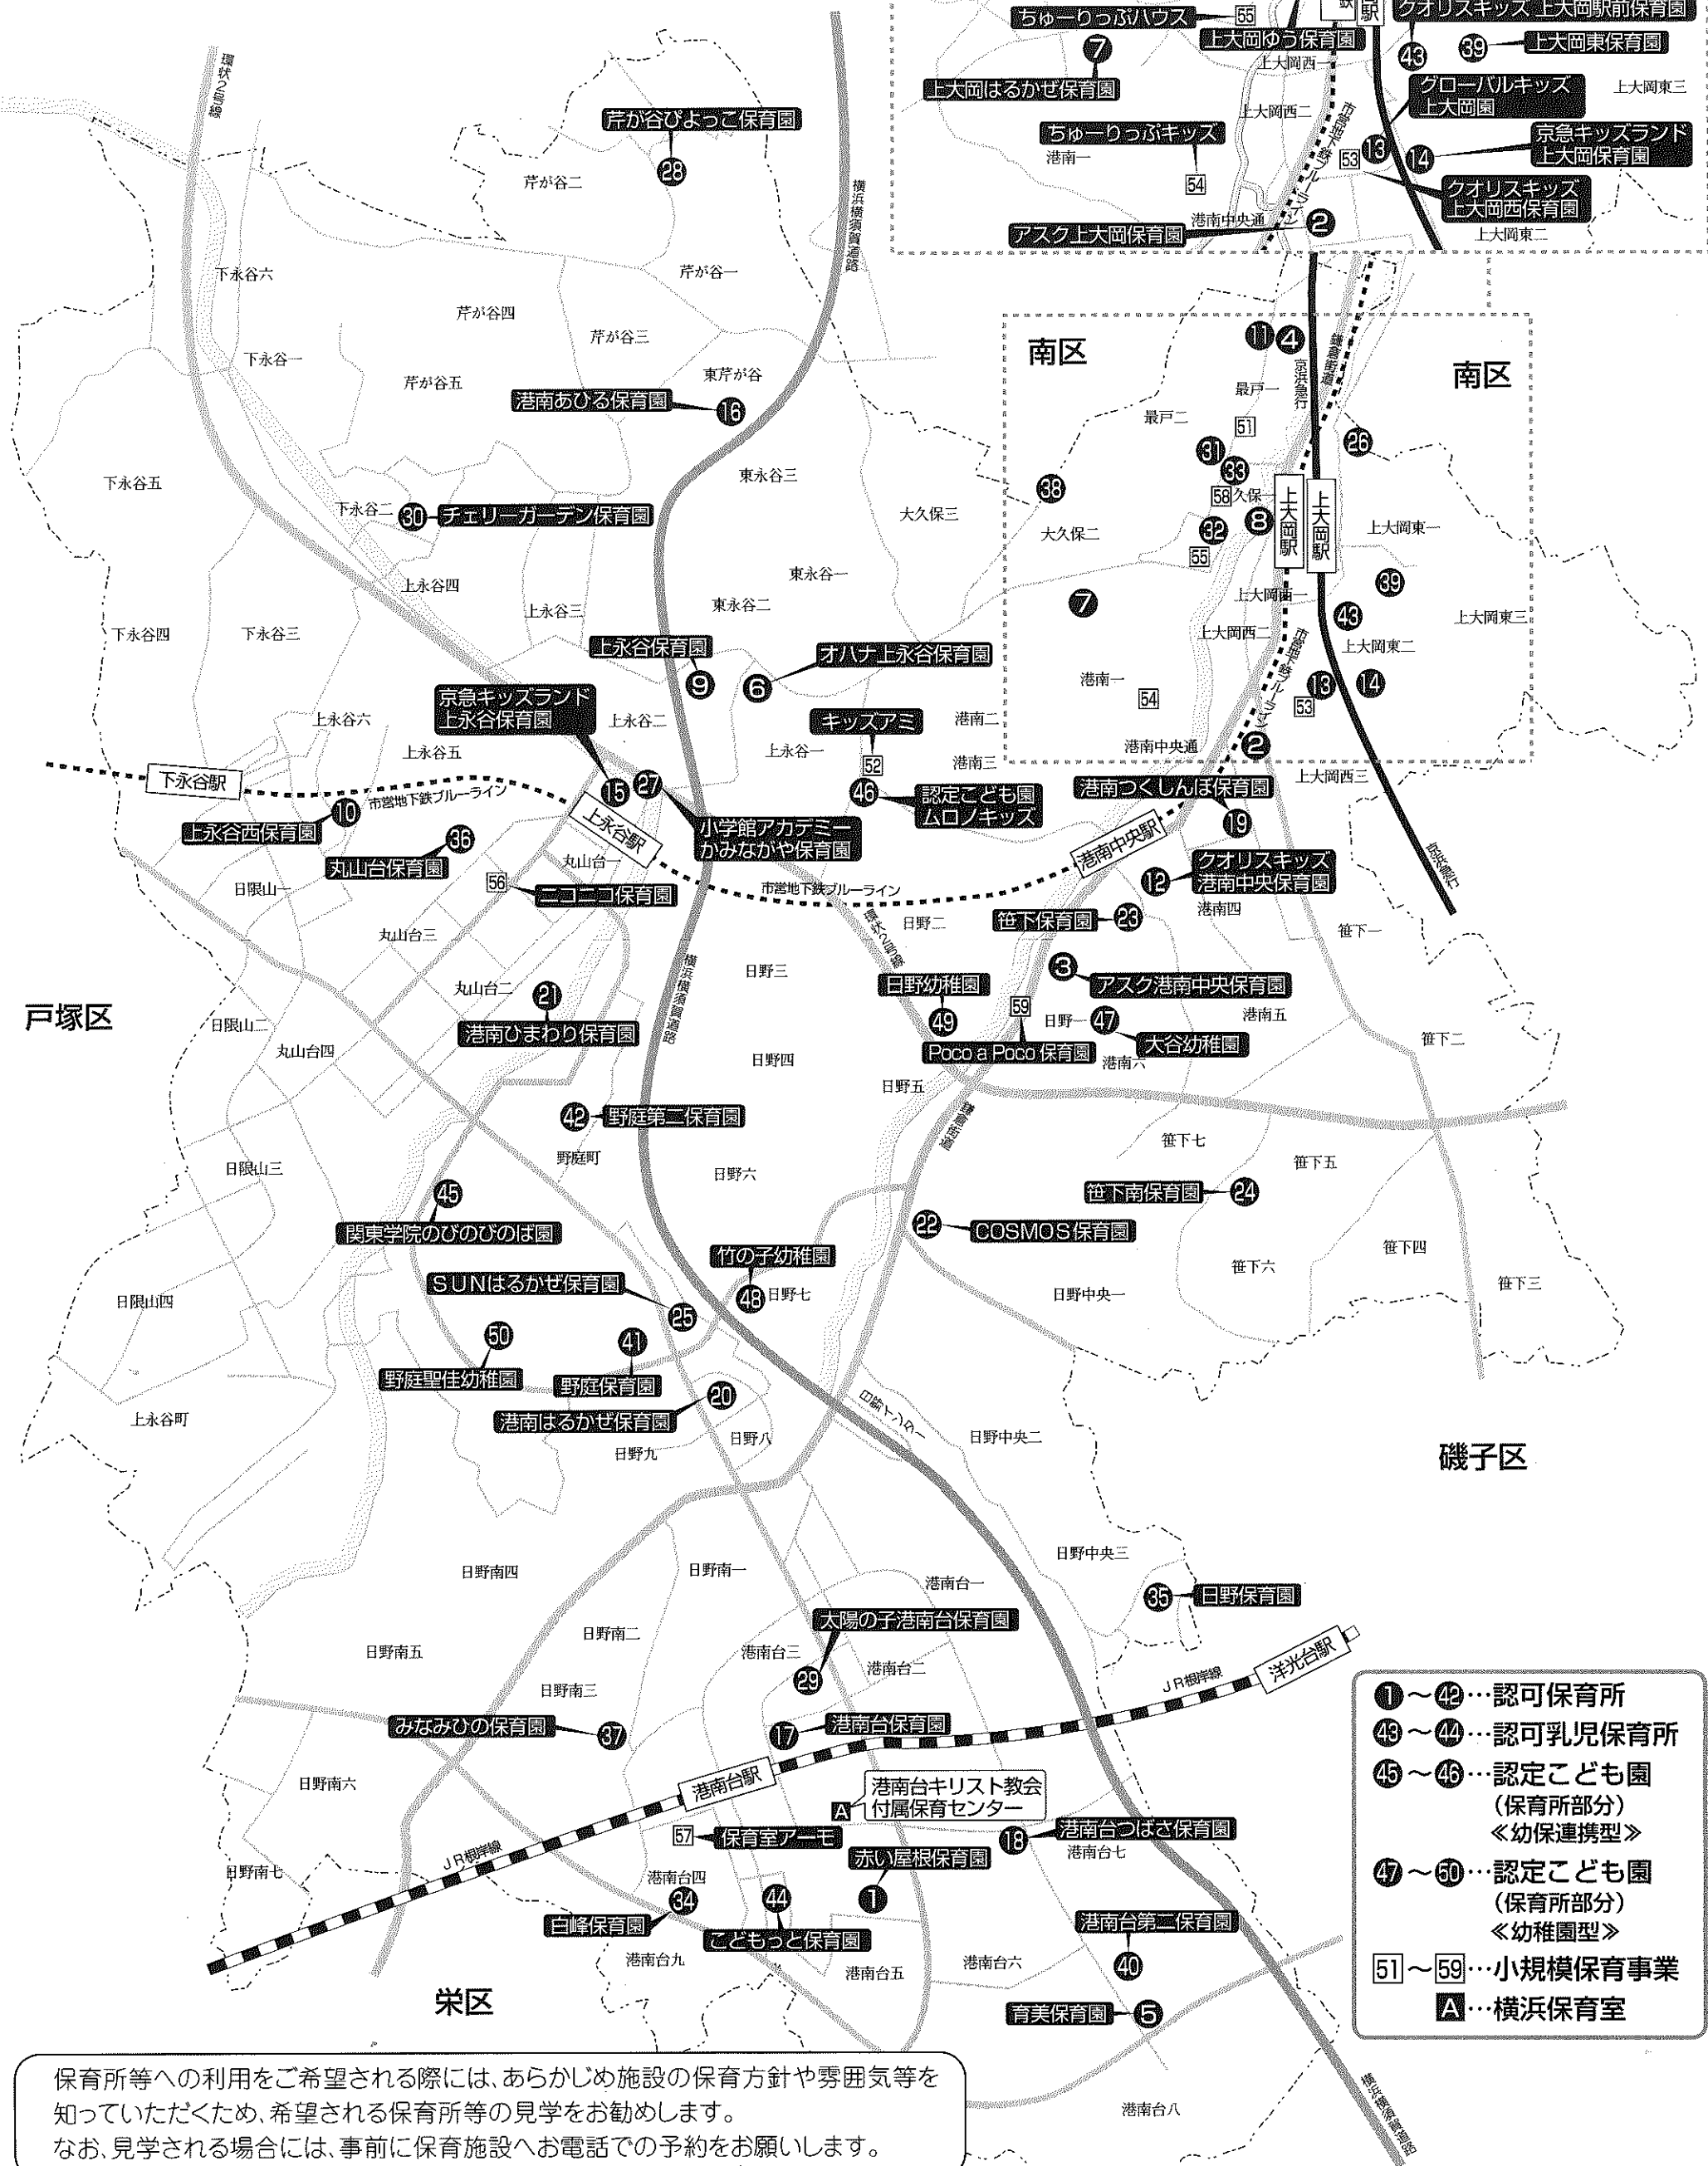

港南区 保育所等マップ (2・3号認定及び その他保育施設)

- ①～④②…認可保育所
- ④③～④④…認可乳児保育所
- ④⑤～④⑥…認定こども園
  (保育所部分)
  《幼保連携型》
- ④⑦～⑤①…認定こども園
  (保育所部分)
  《幼稚園型》
- ⑤②～⑤⑨…小規模保育事業
- A…横浜保育室

保育所等への利用をご希望される際には、あらかじめ施設の保育方針や雰囲気等を知っていただくため、希望される保育所等の見学をお勧めします。
なお、見学される場合には、事前に保育施設へお電話での予約をお願いします。