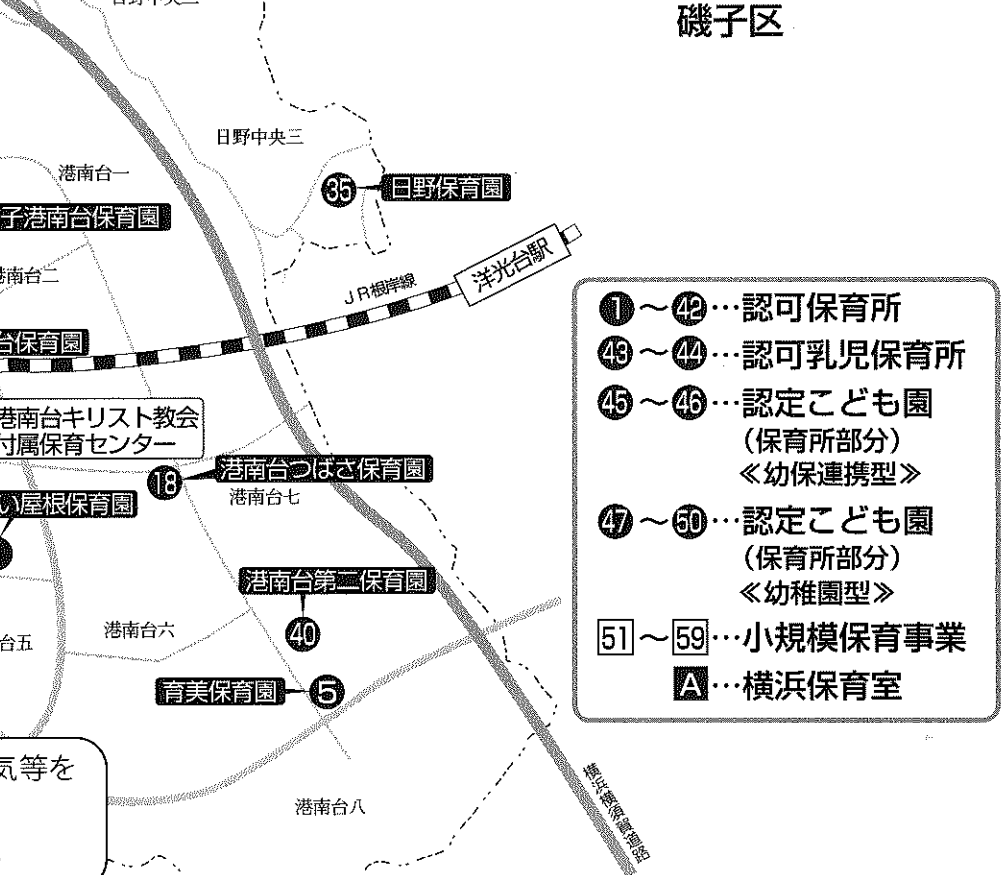

港南区 保育所等マップ (2・3号認定及び その他保育施設)

- ①～④②…認可保育所
- ④③～④④…認可乳児保育所
- ④⑤～④⑥…認定こども園
  (保育所部分)
  《幼保連携型》
- ④⑦～⑤①…認定こども園
  (保育所部分)
  《幼稚園型》
- ⑤②～⑤⑨…小規模保育事業
- A…横浜保育室

保育所等への利用をご希望される際には、あらかじめ施設の保育方針や雰囲気等を知っていただくため、希望される保育所等の見学をお勧めします。
なお、見学される場合には、事前に保育施設へお電話での予約をお願いします。