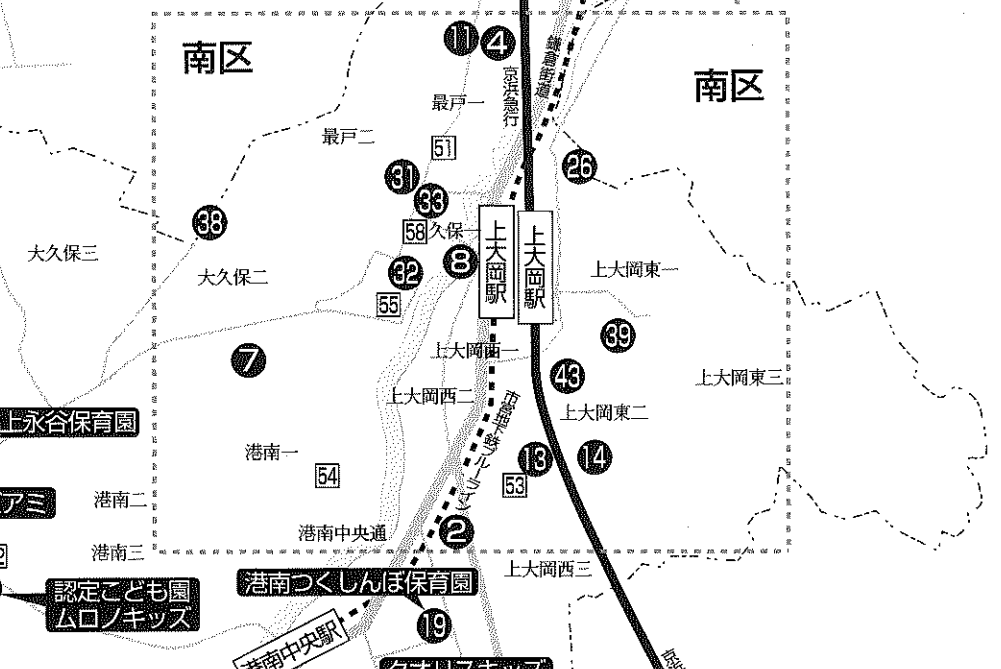

港南区 保育所等マップ (2・3号認定及び その他保育施設)

- ①～④②…認可保育所
- ④③～④④…認可乳児保育所
- ④⑤～④⑥…認定こども園
  (保育所部分)
  《幼保連携型》
- ④⑦～⑤①…認定こども園
  (保育所部分)
  《幼稚園型》
- ⑤②～⑤⑨…小規模保育事業
- A…横浜保育室

保育所等への利用をご希望される際には、あらかじめ施設の保育方針や雰囲気等を知っていただくため、希望される保育所等の見学をお勧めします。
なお、見学される場合には、事前に保育施設へお電話での予約をお願いします。