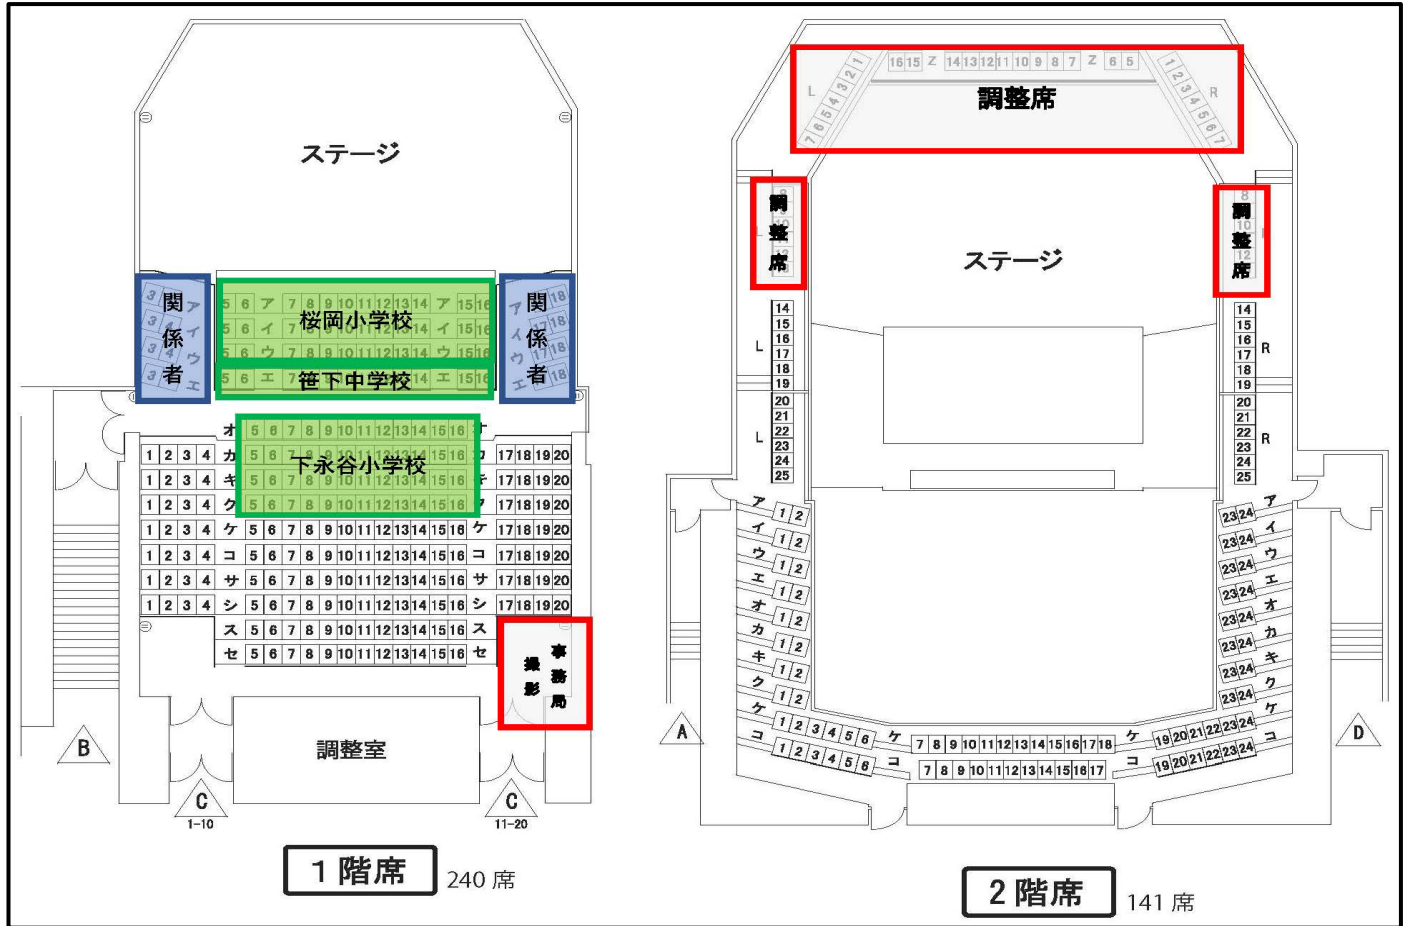

■ひまわりの郷 ホール内座席図

【合唱の部】

緑…児童・生徒席、青…関係者席、赤…調整席(使用不可)