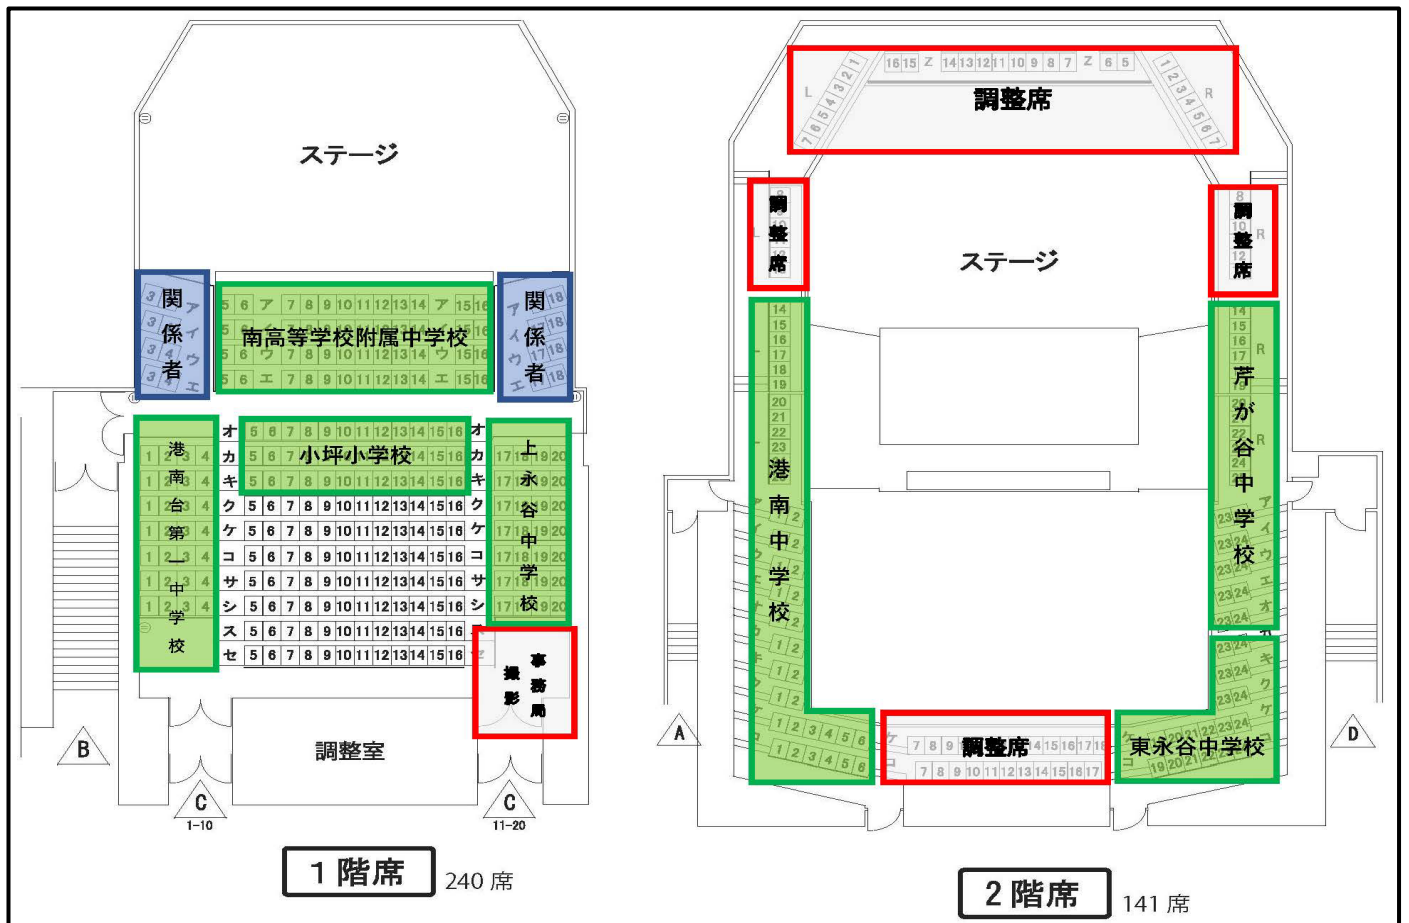

【合奏の部】

緑…児童・生徒席、青…関係者席、赤…調整席(使用不可)