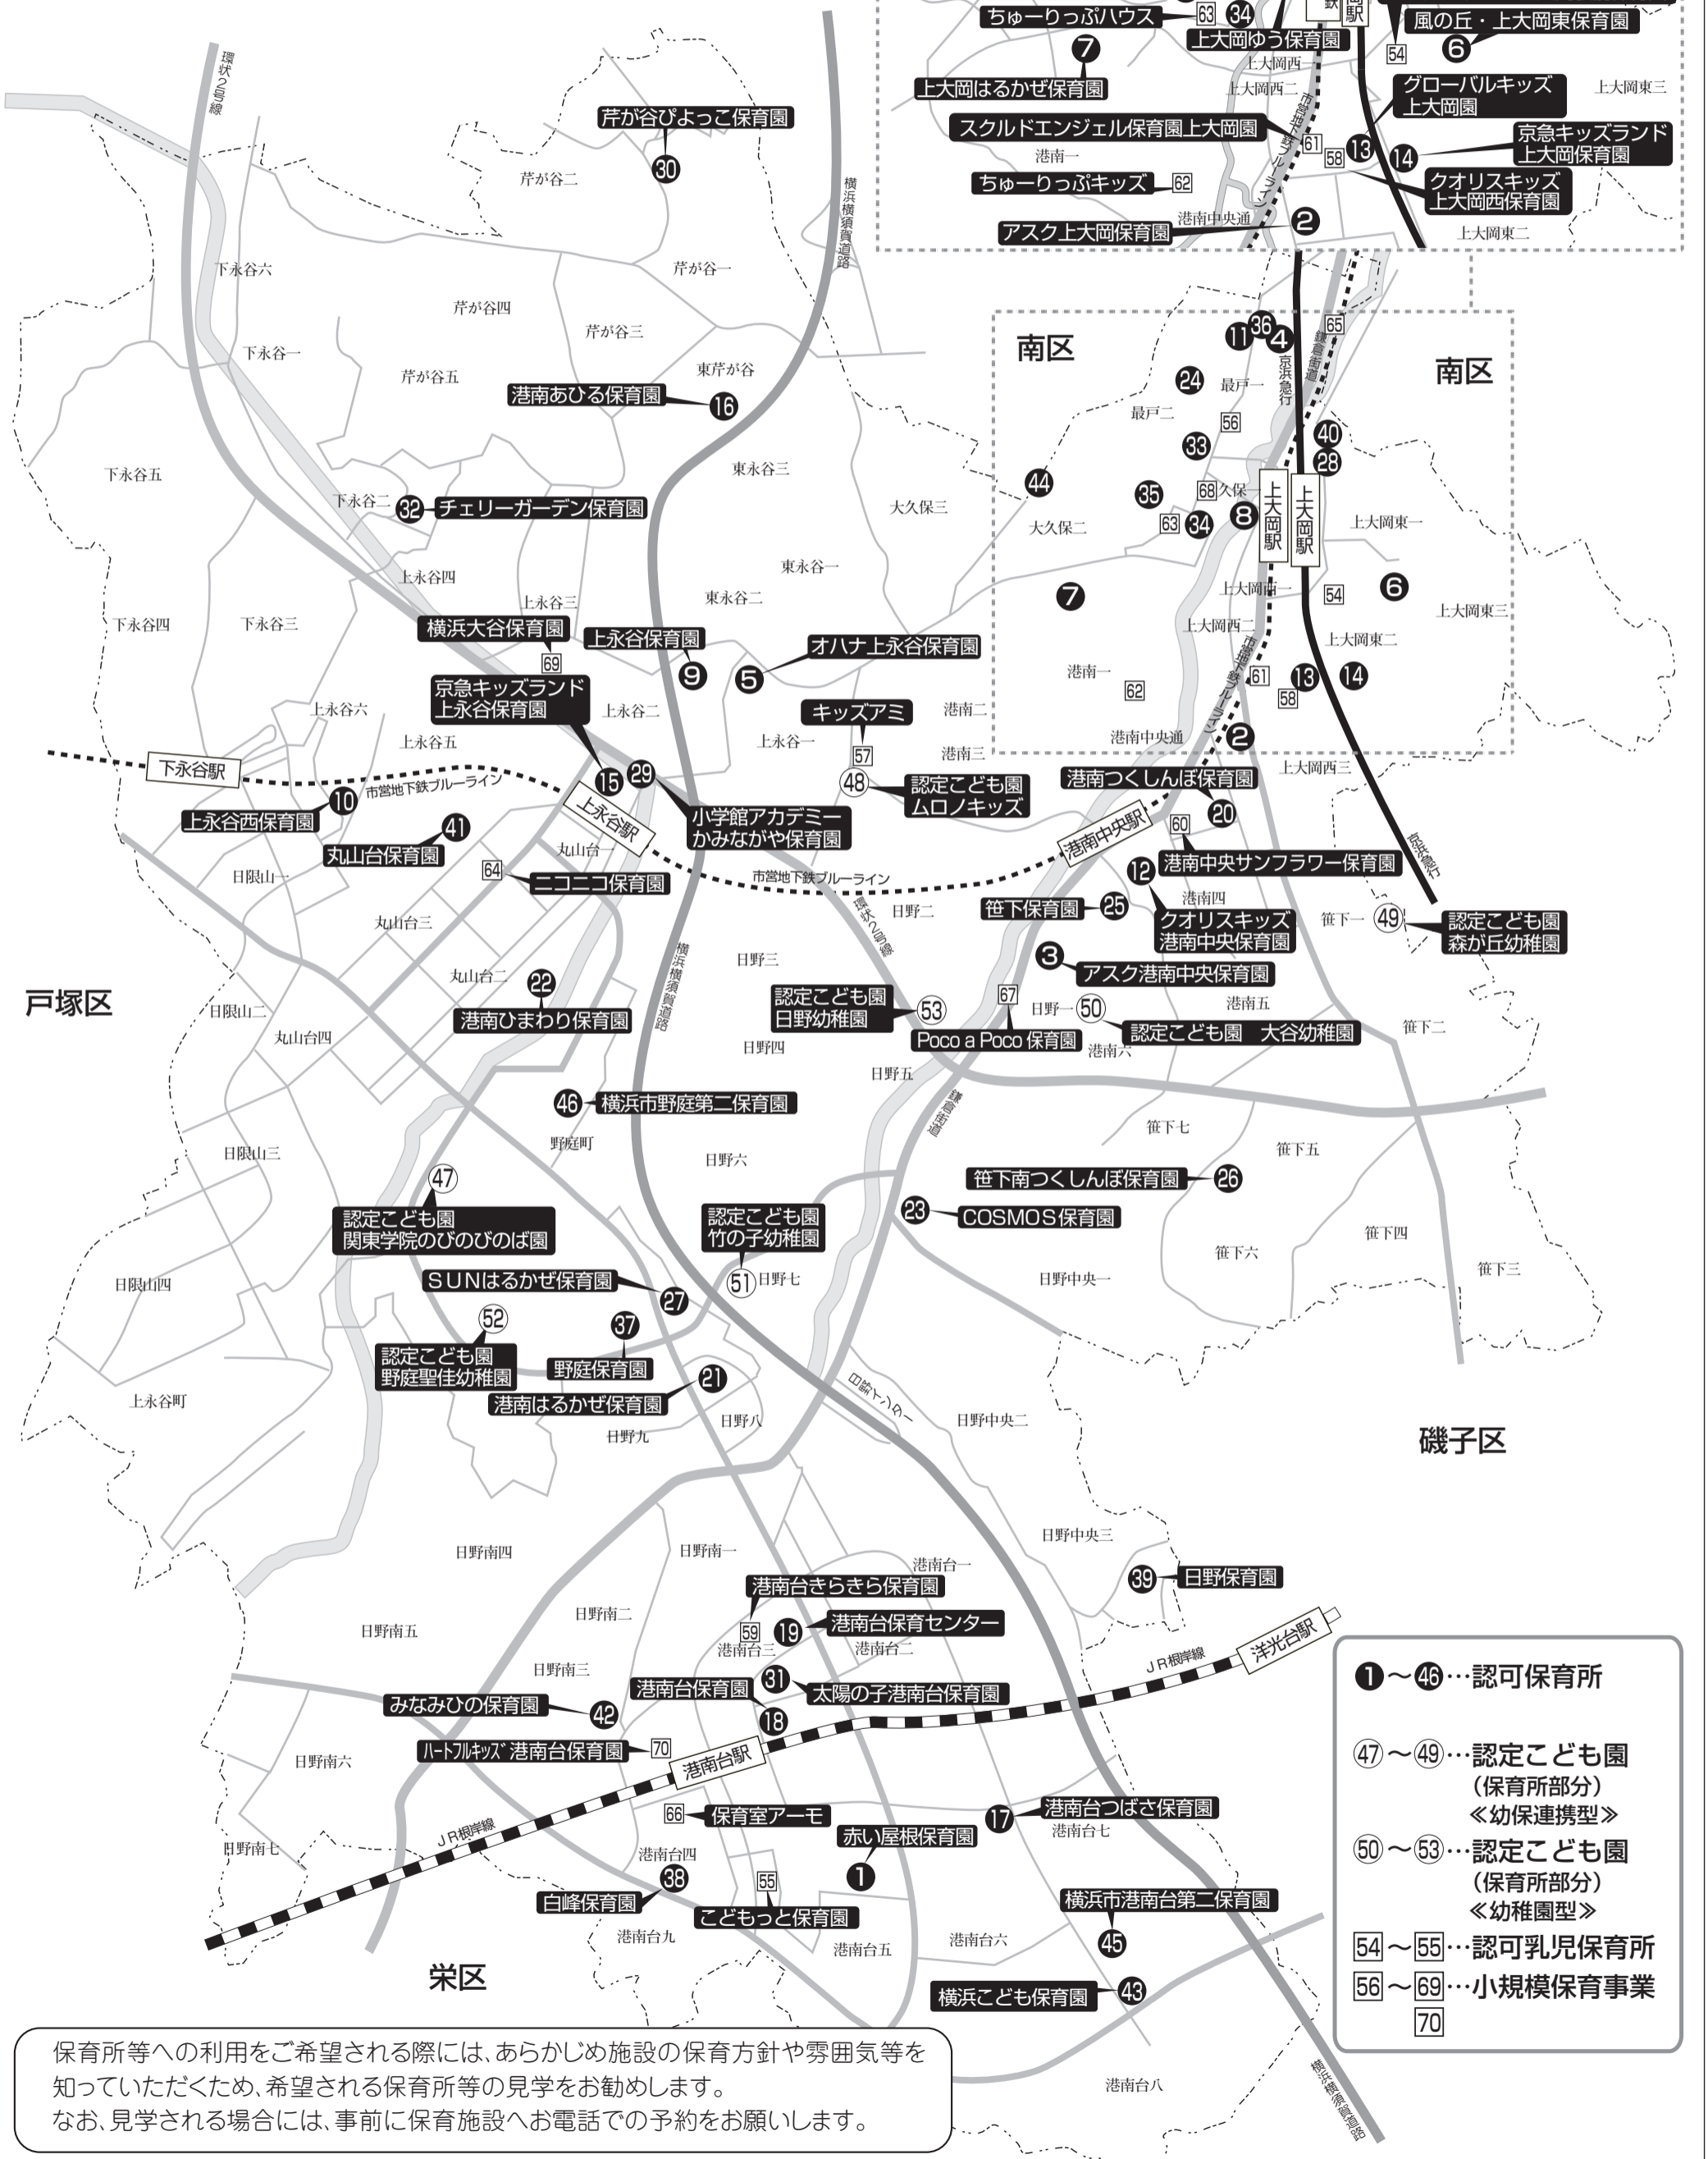

港南区 保育所等マップ

(2・3号認定及び その他保育施設)

- ①～④⑥…認可保育所
- ④⑦～④⑨…認定こども園
  (保育所部分)
  《幼保連携型》
- ⑤⑩～⑤③…認定こども園
  (保育所部分)
  《幼稚園型》
- ⑤④～⑤⑤…認可乳児保育所
- ⑤⑥～⑥⑨…小規模保育事業
- ⑦⑩

保育所等への利用をご希望される際には、あらかじめ施設の保育方針や雰囲気等を知っていただくため、希望される保育所等の見学をお勧めします。
なお、見学される場合には、事前に保育施設へお電話での予約をお願いします。