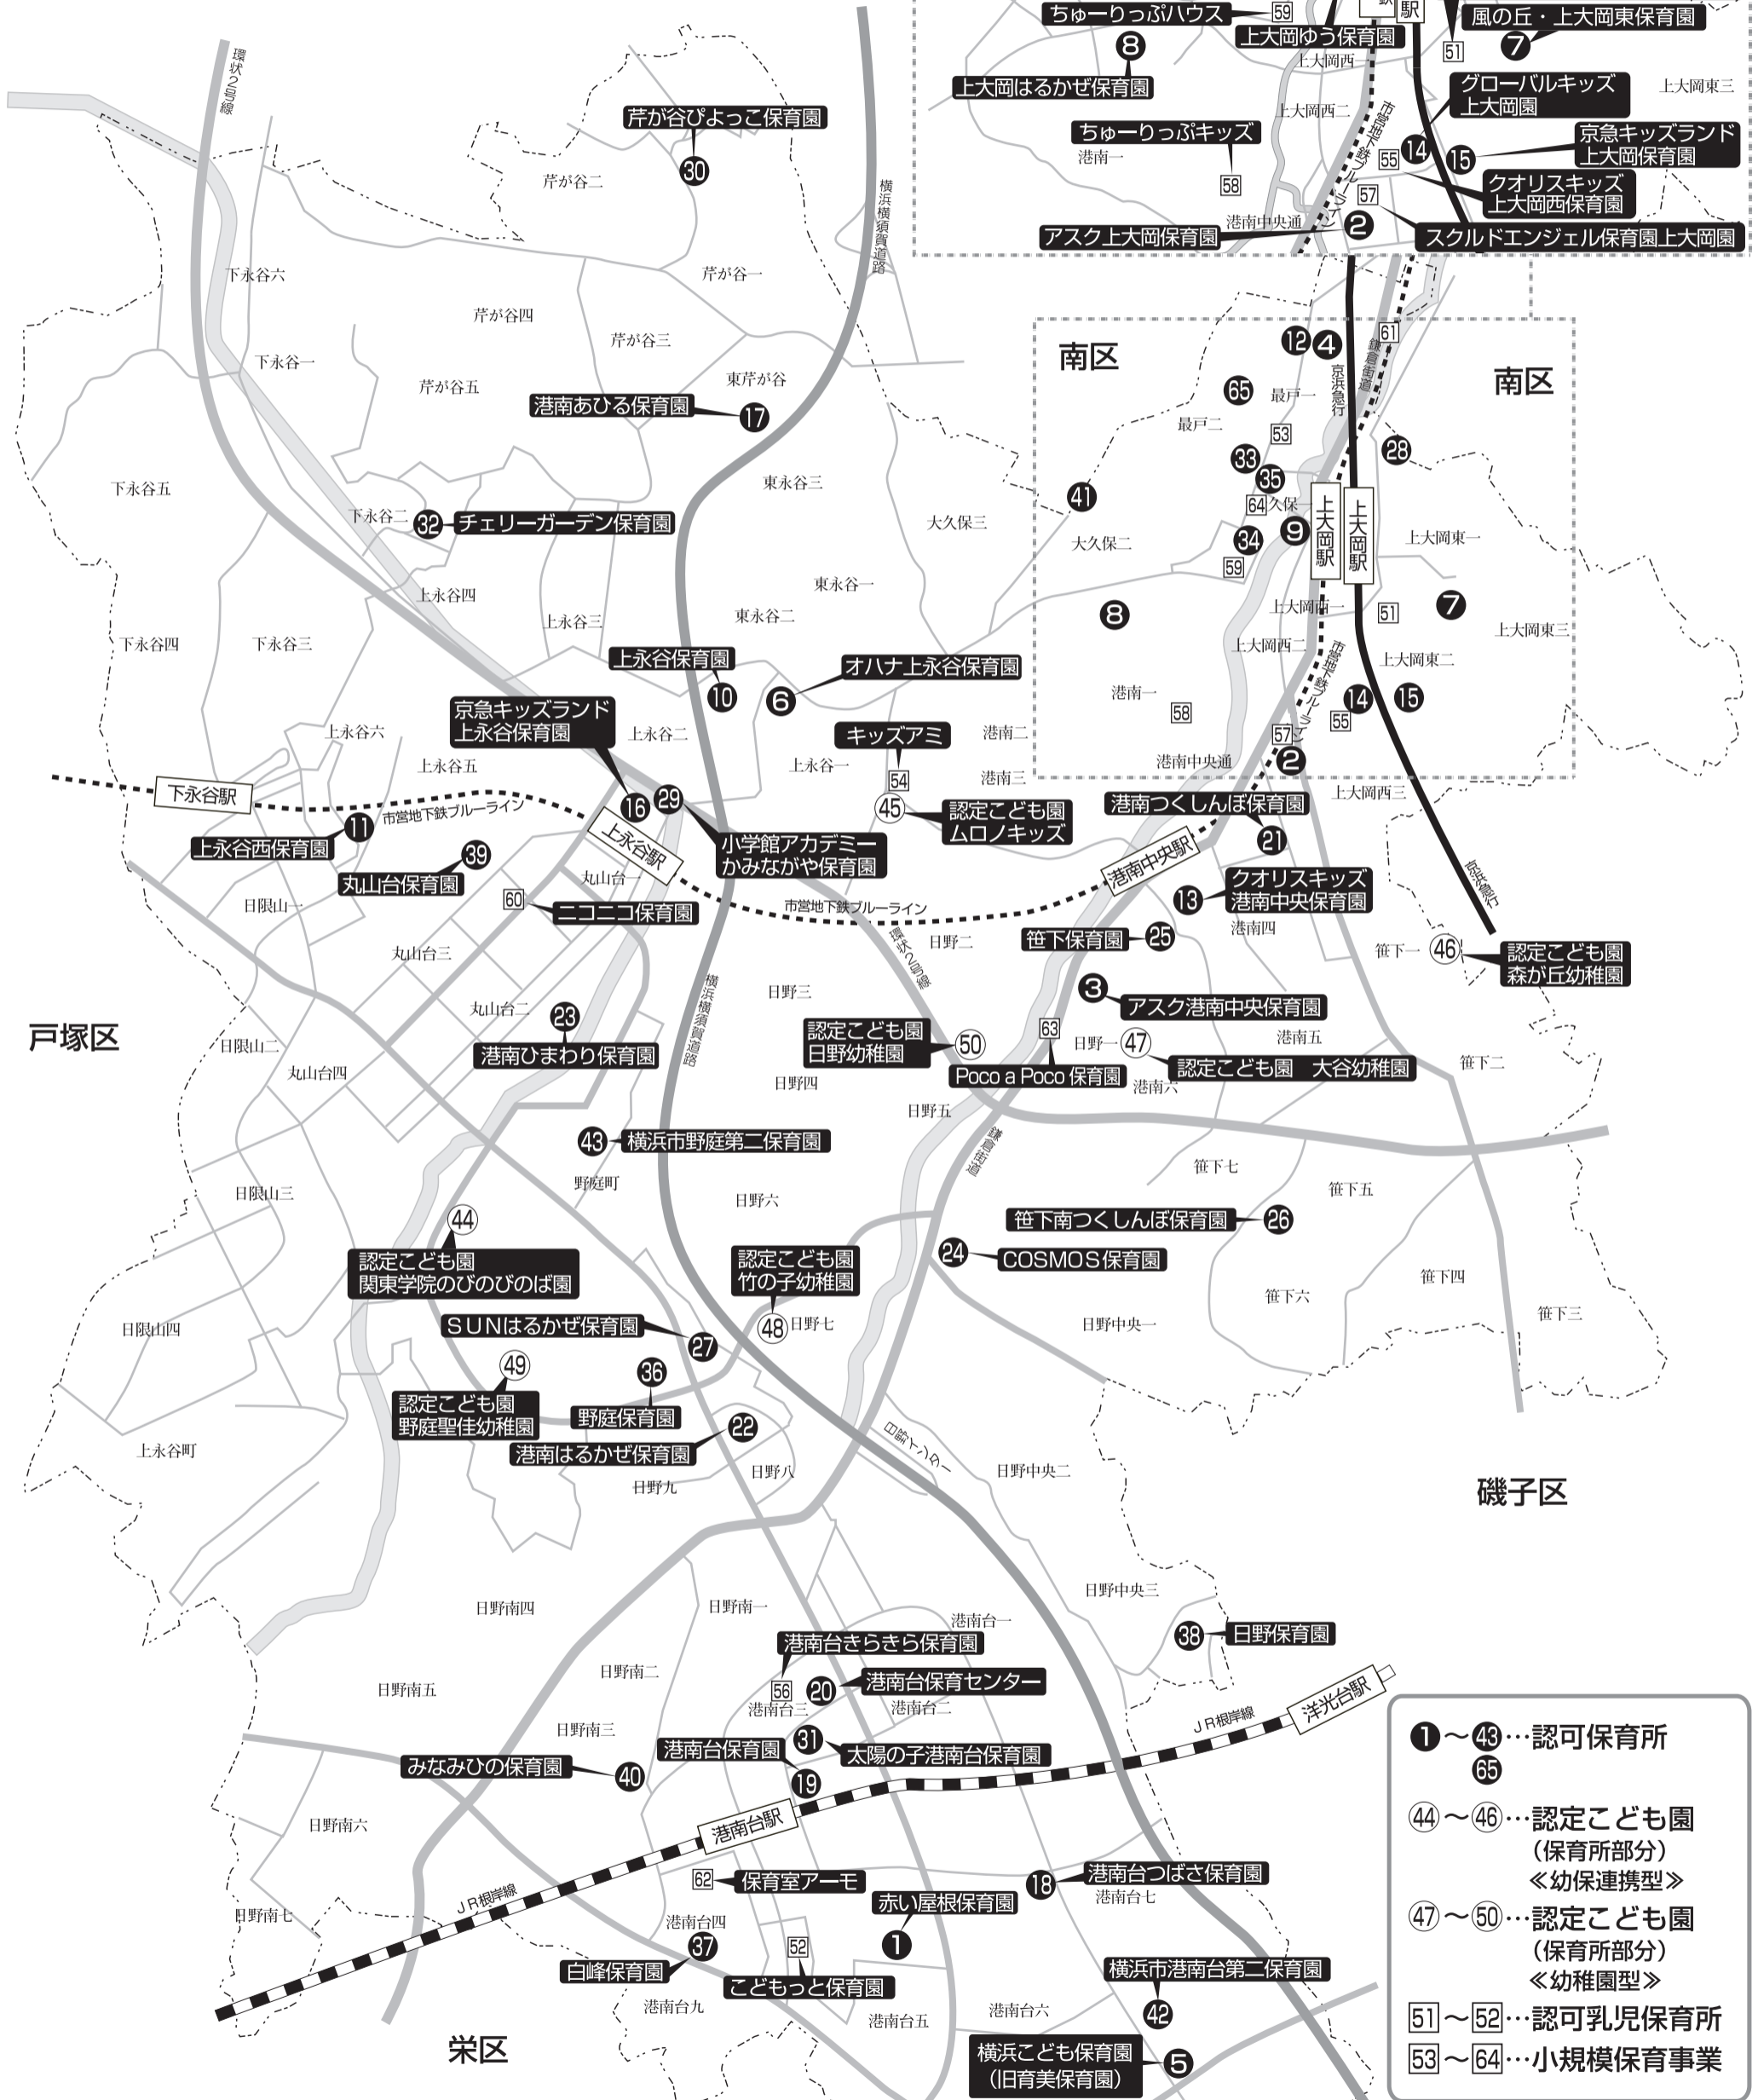

港南区 保育所等マップ

(2・3号認定及び その他保育施設)

- ①～④③…認可保育所
  ⑥⑤
- ④④～④⑥…認定こども園
  (保育所部分)
  《幼保連携型》
- ④⑦～④⑩…認定こども園
  (保育所部分)
  《幼稚園型》
- ④①～④②…認可乳児保育所
- ④③～④④…小規模保育事業

保育所等への利用をご希望される際には、あらかじめ施設の保育方針や雰囲気等を知っていただくため、希望される保育所等の見学をお勧めします。
なお、見学される場合には、事前に保育施設へお電話での予約をお願いします。