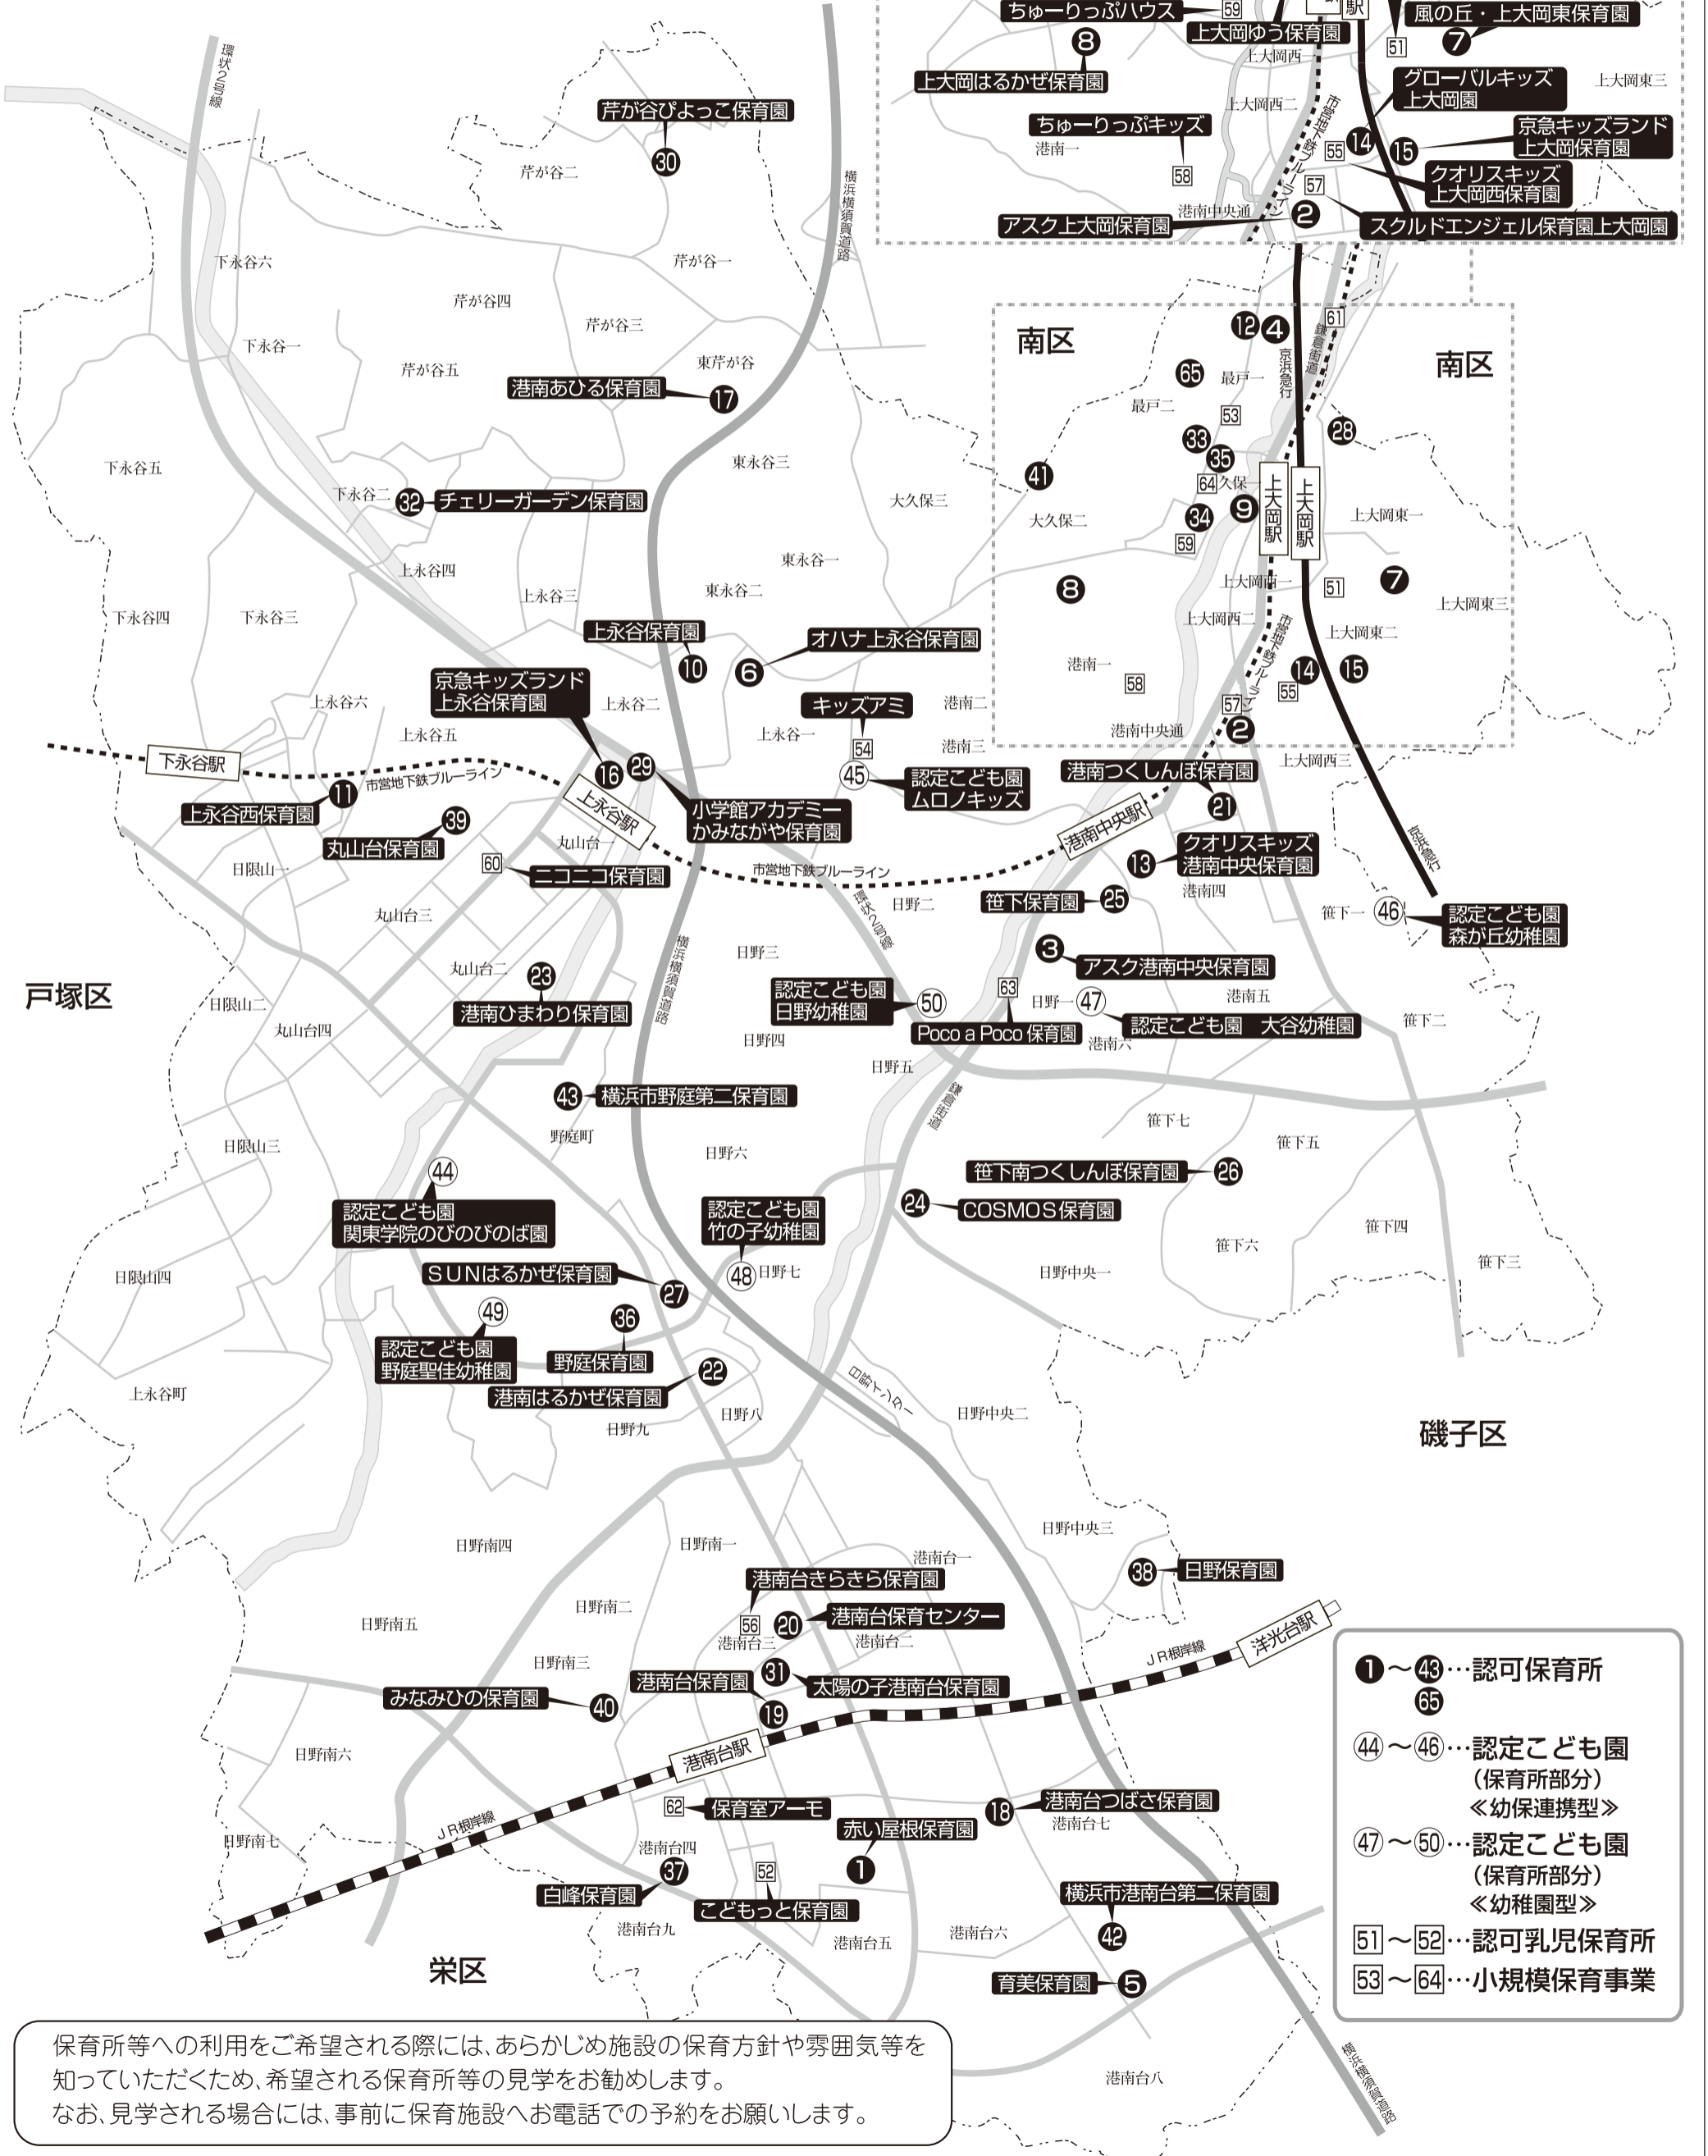

港南区 保育所等マップ

(2・3号認定及び その他保育施設)

- ①～④③…認可保育所
  ⑥⑤
- ④④～④⑥…認定こども園
  (保育所部分)
  《幼保連携型》
- ④⑦～④⑩…認定こども園
  (保育所部分)
  《幼稚園型》
- ④①～④②…認可乳児保育所
- ④③～④④…小規模保育事業

保育所等への利用をご希望される際には、あらかじめ施設の保育方針や雰囲気等を知っていただくため、希望される保育所等の見学をお勧めします。
なお、見学される場合には、事前に保育施設へお電話での予約をお願いします。