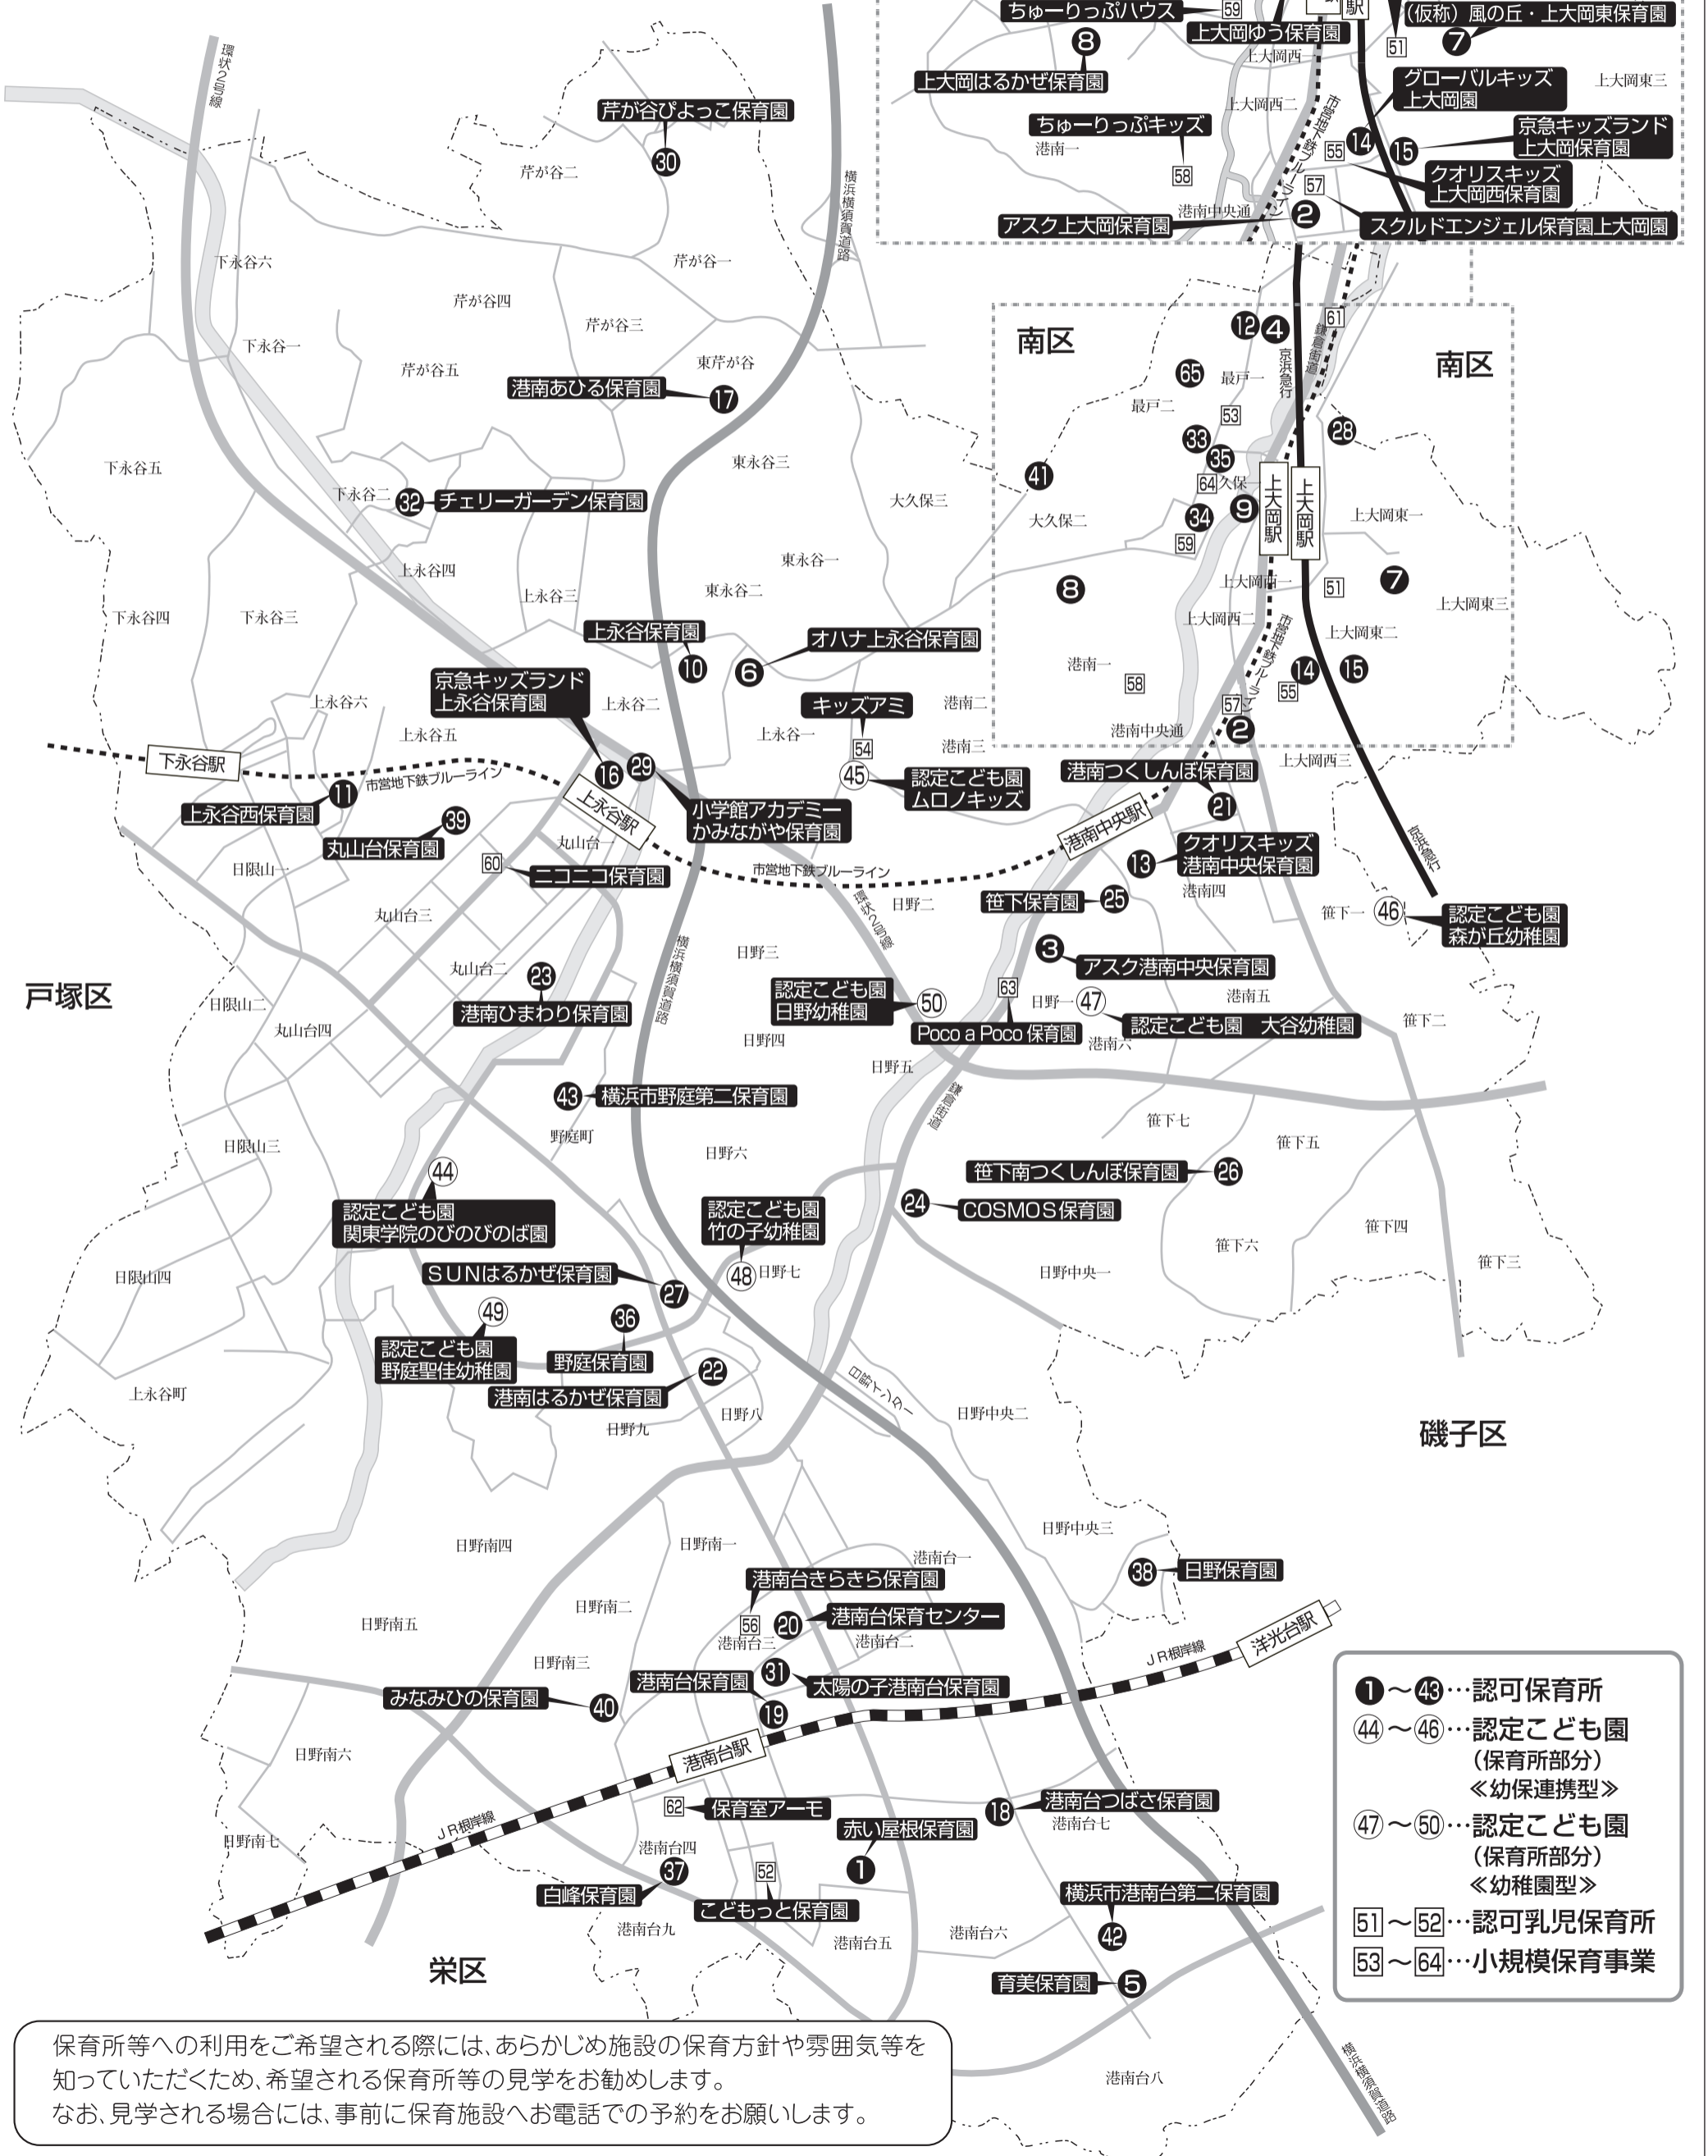

港南区 保育所等マップ

(2・3号認定及び その他保育施設)

保育所等への利用をご希望される際には、あらかじめ施設の保育方針や雰囲気等を知っていただくため、希望される保育所等の見学をお勧めします。
なお、見学される場合には、事前に保育施設へお電話での予約をお願いします。

- ①～④③…認可保育所
- ④④～④⑥…認定こども園
  (保育所部分)
  《幼保連携型》
- ④⑦～④⑩…認定こども園
  (保育所部分)
  《幼稚園型》
- ④⑪～④⑫…認可乳児保育所
- ④⑬～④⑭…小規模保育事業