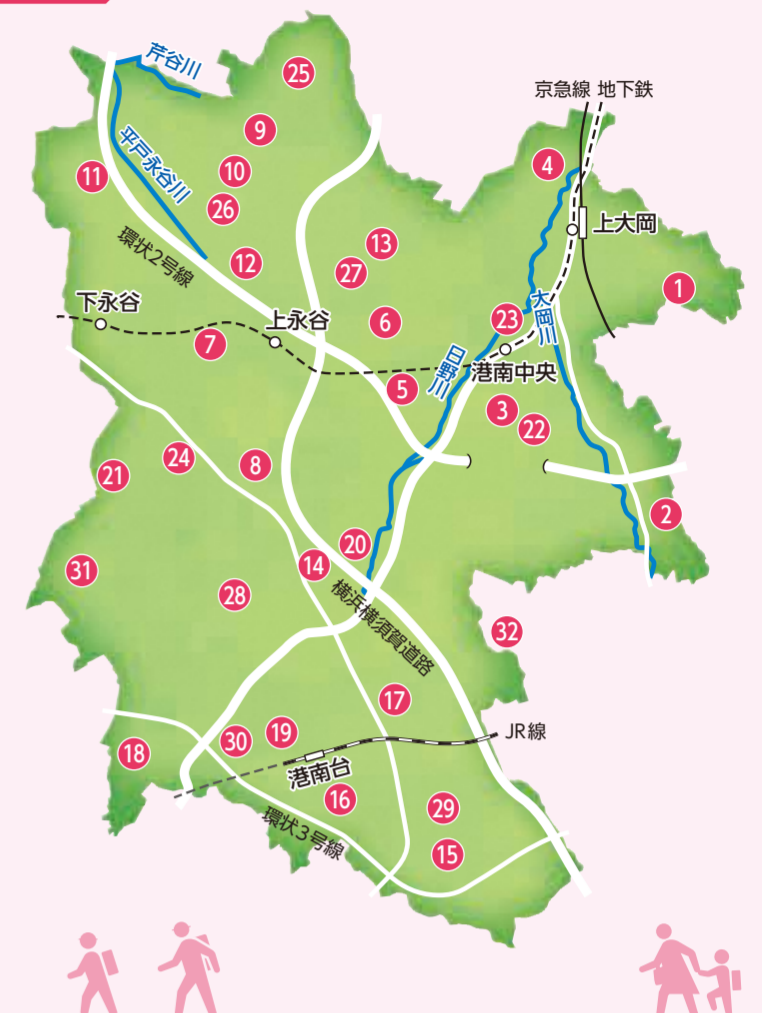

在宅避難啓発リーフレット
区役所5階56番窓口で配布しています。

災害時の医療

発災時、多くの人が医療機関に詰め掛けることが予想されるため、負傷等の状況により、医療機関を区分しています。

重症 → 災害拠点病院へ 済生会横浜市南部病院
 災害によるけがなどで **歩行できない + 生命に危険がある**
赤色の「診療中」の旗が目印

中等症 → 災害時救急病院へ 秋山脳神経外科病院 長田病院 港南台病院 横浜東邦病院
 災害によるけがなどで **歩行できない(生命に危険がない)**
黄色の「診療中」の旗が目印

軽症 → 診療所へ
歩行できる が、医師の診察が必要

極めて軽度のけがなど → 区民の自助・共助による応急手当
 けがの応急手当が記載されたパンダナを災害訓練などで配布しています

災害時要援護者について

進めよう 地域の見守り・支え合い

災害時には、障害者、高齢者、妊産婦、乳幼児、外国人、けがをして避難が困難な人など、避難誘導や避難生活などで支援が必要となる人がいます。見守り活動や訓練など日頃からの取組が大切です。みんなの命を守るために、できることから始めていきましょう。

震度5強以上の大地震発生時の避難場所（地域防災拠点）

拠点名	拠点名
1 上大岡小学校	17 港南台第三小学校
2 日下小学校	18 日野南小学校
3 南台小学校	19 小坪小学校
4 桜岡小学校	20 日野小学校
5 吉原小学校	21 日限山小学校
6 相武山小学校	22 笹下中学校
7 丸山台小学校	23 港南中学校
8 下野庭小学校	24 丸山台中学校
9 芹が谷小学校	25 芹が谷中学校
10 芹が谷南小学校	26 上永谷中学校
11 永谷小学校	27 東永谷中学校
12 永野小学校	28 旧野庭中学校
13 下永谷小学校	29 港南台第一中学校
14 野庭すずかけ小学校	30 日野南中学校
15 港南台第一小学校	31 日限山中学校
16 港南台第二小学校	32 洋光台第三小学校(磯子区)

※詳しくは、防災マップや区ホームページをご覧ください
 大地震 避難場所 港南区 検索

風水害の避難場所

避難場所	開設する状況			対象河川
	I	II	III	
1 港南地区センター	○	○	○	平戸永谷川・芹谷川
2 野庭地区センター	○	○	○	
3 永谷地区センター	○	○	○	
4 永谷小学校		○	○	
5 永谷高校		○	○	
6 日下小学校		○	○	大岡川
7 横浜南陵高校		○	○	大岡川・日野川
8 東永谷地区センター			○	
9 港南台地区センター			○	
10 永野小学校			○	
11 桜岡小学校			○	
12 丸山台小学校			○	
13 斉信館(横浜刑務所)			○	