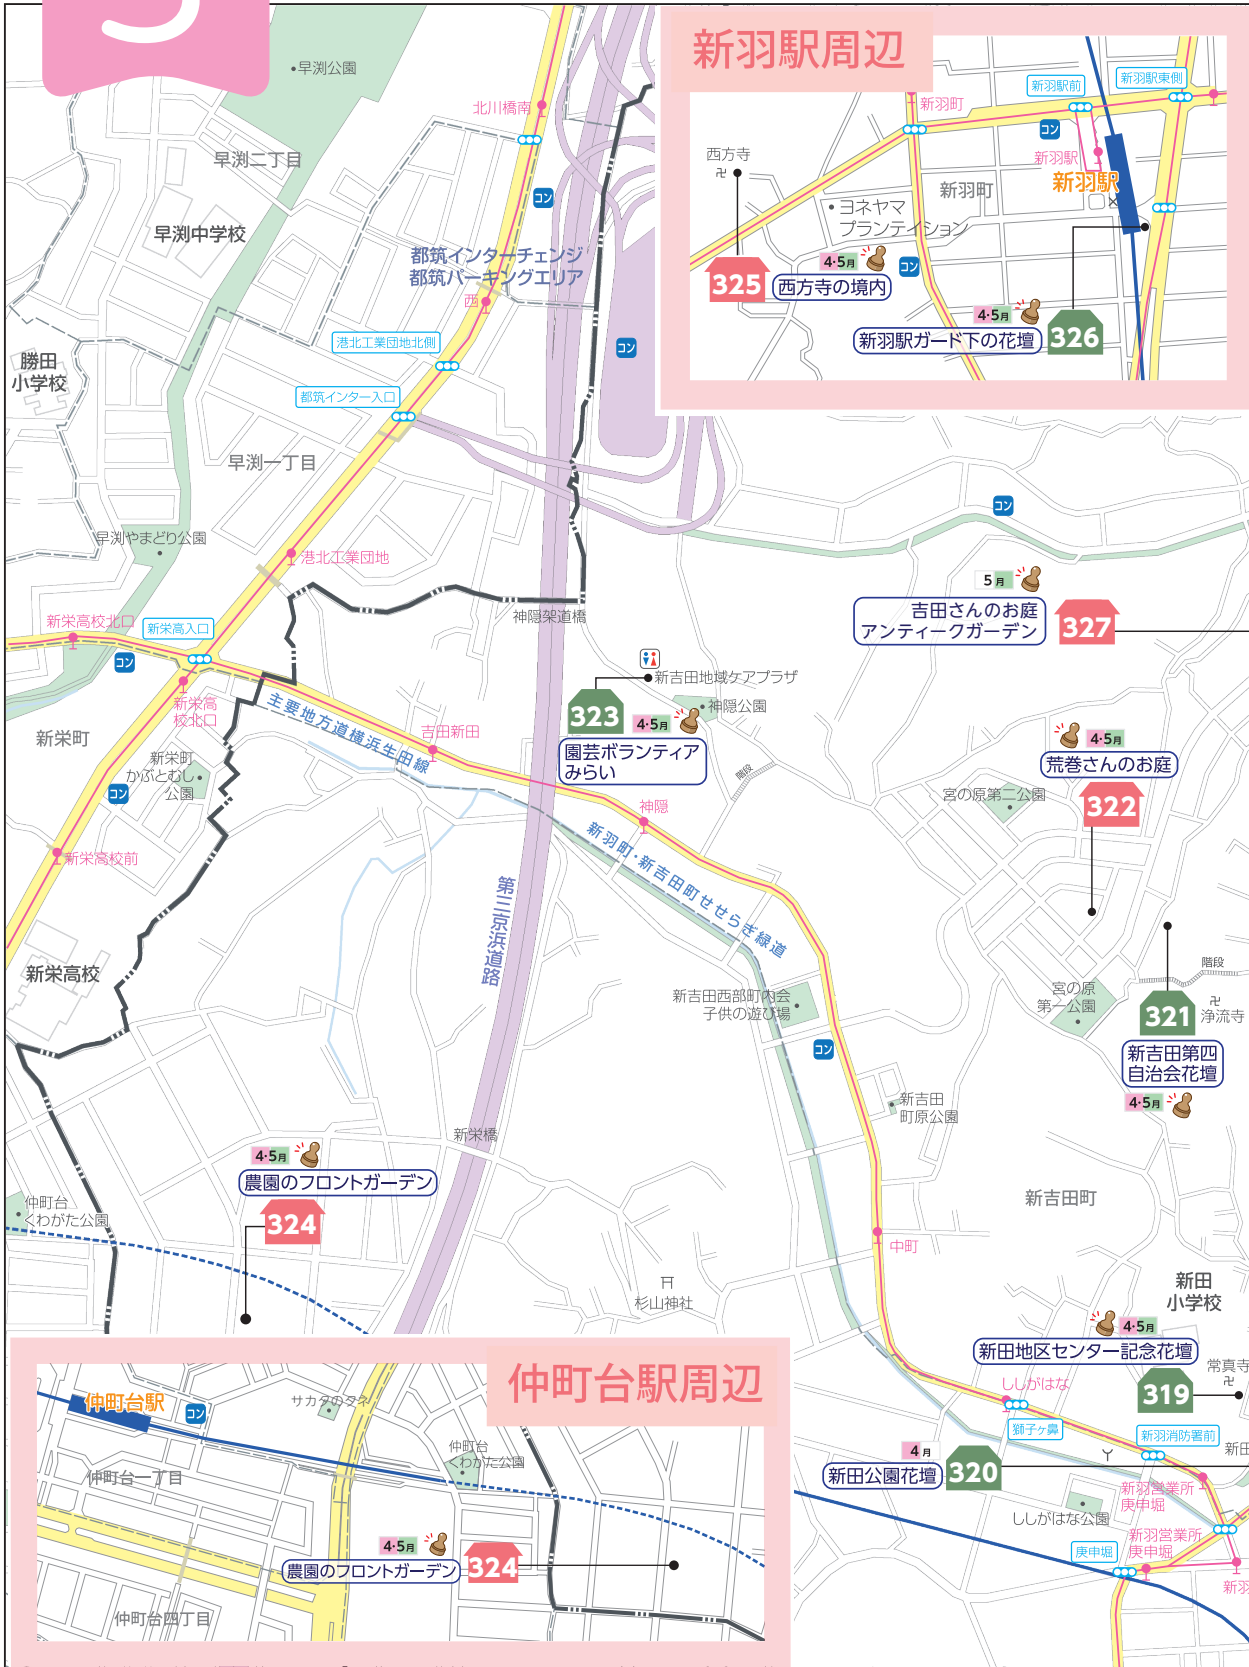

3

新吉田・新羽エリア

会場紹介
P.21~P.24

00 個人のお庭 00 コミュニティ花壇 🐥 スタンプラリー参加会場 NEW 初参加の会場 🚶 パスルート 🏪 コンビニ 🚻 トイレ 4月 5月 4-

Google マップで参加会場の
位置を確認できます

※期間外の見学はご遠慮ください。