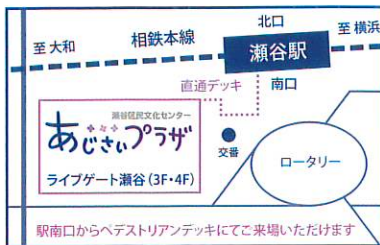

■ 開館時間

9:00~22:00(受付は21:00まで)

■ 休館日(施設点検日)※毎月第2火曜日(祝日の場合は翌週)および年末年始

5月12日(火) 6月9日(火) 7月14日(火) 8月18日(火) 9月8日(火) 10月13日(火)

◆ あじさいプラザへのアクセス

横浜市瀬谷区民文化センターあじさいプラザ
(指定管理者 神奈川共立・ハリマビシステム共同事業体)
相鉄本線「瀬谷駅」より徒歩1分/大和駅より約2分、横浜駅より快速で20分
改札出て右手すぐのペDESTリアンデッキより直結。
※ライブゲート瀬谷の駐車場は有料です。駐車台数には限りがありますので、
なるべく公共交通機関をご利用ください。