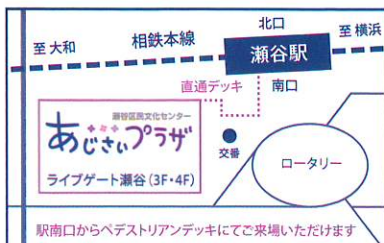

■ 開館時間  
9:00~22:00 (受付時間9:00~21:00)

■ 休館日 (施設点検日)  
9月10日(火) 10月8日(火) 11月12日(火) 12月10日(火) 12月29日(日) ~ 2025年1月3日(金)  
1月14日(火) 2月18日(火)  
※毎月第2火曜日、年末年始

◆ あじさいプラザへのアクセス  
 横浜市瀬谷区民文化センターあじさいプラザ  
 (指定管理者 神奈川共立・ハリマビシステム共同事業体)  
 相鉄線「瀬谷駅」より徒歩1分/大和駅より約2分、横浜駅より快速で20分  
 改札出て右手すぐのペDESTリアンデッキより直結。  
 ※ライブゲート瀬谷の駐車場は有料です。駐車台数には限りがありますので、  
 なるべく公共交通機関をご利用ください。