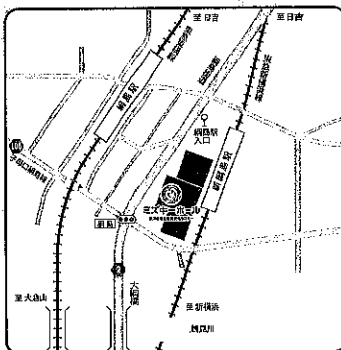

ミズキーホール  
横浜市港北区民文化センター

〒223-0052

Tel: 045-533-2360

横浜市港北区綱島東 1-9-10

新綱島スクエア 4,5階

Mail: mizkie-info@sk-ims.com

Web: www.mizkie-hall.com

アクセス

電車でお越しの方  
東急新横浜線「新綱島駅」直結  
東急東横線「綱島駅」徒歩3分

駐車場  
当施設専用の駐車場はございません。

個人情報の取り扱い

お客様よりご提供いただきました情報は、当施設の利用に關すること以外には利用いたしません。開示等の請求は、下記の個人情報お問合せ先までお願いいたします。個人情報お問合せ先  
相鉄企業株式会社 個人情報保護責任者  
(業務統括部担当役員) 045-319-2361