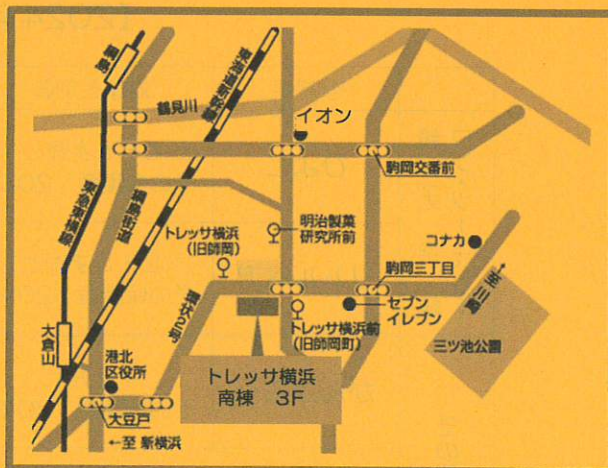

《師岡コミュニティハウスアクセス》

☆ 問い合わせ：NPO法人ポケット npo.pocket@docomo.ne.jp メールアドレスQRコード

☆ 締め切り：2024年9月24日（火） *応募多数の場合は抽選となります

主催 特定非営利活動法人ポケット

後援 港北区役所