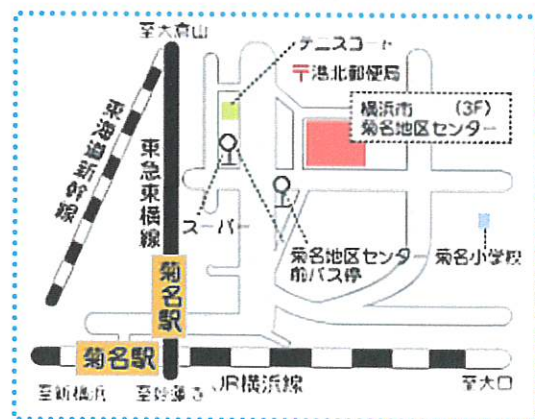

子育て世代のためのリフレッシュ講座「プチポケット」

ベビーリトミック講座

ママやパパの魔法の言葉かけと素敵なリズムが合わされば、子育てのヒントが見つかるかも♡
日常にあふれている音を味方につけ、ママとパパは楽しく子育て、ベビーは生きる力を身につけよう！
さあ レッツ リトミック♪

◇ 日時 **令和6年9月27日(金) 10:00~11:15**

※ 受付9:50までにおこしください。

◇ 会場 **菊名地区センター 中会議室**

菊名駅より徒歩8分 菊名6-18-10

◇ 対象 首がすわったベビー~1才半児と保護者

◇ 定員 先着20組

◇ 参加費 800円(保険代込・大人一人追加500円)

◇ 持ち物 お子さんの飲み物

◇ 締切 9月25日(水)

◇ 申込 『プチポケット参加申込』フォームにて

①参加者氏名(ふりがな)

②お子さんの氏名(ふりがな)

③当日の月齢

④電話番号

⑤メールアドレス

◇ 問い合わせ npo.pocket.yokohama@gmail.com

※ プチポケットは「赤い羽根共同募金」の補助を受け、NPO法人ポケットが運営しています。

主催：NPO 法人ポケット

後援：港北区役所

★ 保育スタッフ募集中！詳しくはホームページへ
<https://npo-pocket.yokohama>