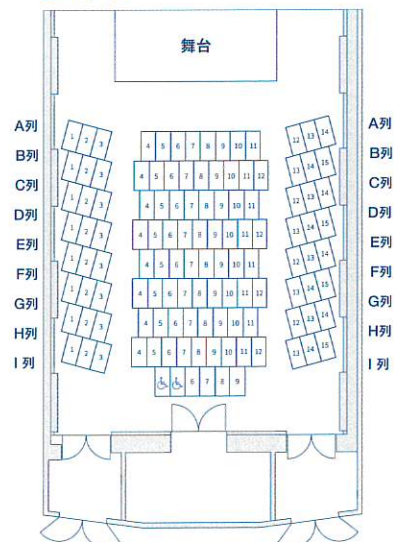

音楽多目的室

チケット料金

1,000円

全席指定

※お子様がお席を必要とする場合はチケットが必要となります。

座席表

主催

瀬谷区民文化センター

あじさいプラザ

指定管理者 神奈川共立・ハリマビシステム共同事業体

〒246-0031 横浜市瀬谷区瀬谷四丁目4番地10

(ライブゲート瀬谷3階・4階)

Tel: 045-301-3500 Fax: 045-301-3502

HP: <https://ajisai-plaza.hall-info.jp>

相鉄本線「瀬谷駅」より徒歩1分

大和駅より約2分、横浜駅より快速で約20分