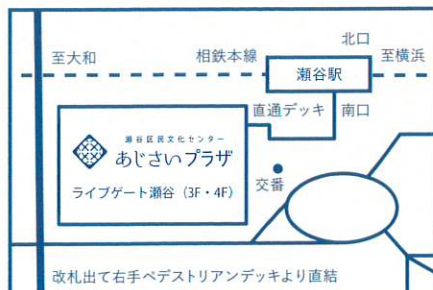

音楽多目的室

チケット料金

1,000円

全席指定

※お子様がお席を必要とする場合はチケットが必要となります。

座席表

主催

瀬谷区民文化センター

あじさいプラザ

指定管理者 神奈川共立・ハリマビシステム共同事業体

〒246-0031 横浜市瀬谷区瀬谷四丁目4番地10

(ライブゲート瀬谷3階・4階)

Tel: 045-301-3500 Fax: 045-301-3502

HP: <https://ajisai-plaza.hall-info.jp>

相鉄本線「瀬谷駅」より徒歩1分

大和駅より約2分、横浜駅より快速で約20分

改札出て右手すぐのペDESTリアンデッキより直結。

ライブゲート瀬谷の有料駐車場をご利用ください。

※お車で越しの方は台数に限りがありますので、

なるべく公共交通機関をご利用ください。

HP

X

LINE

instagram