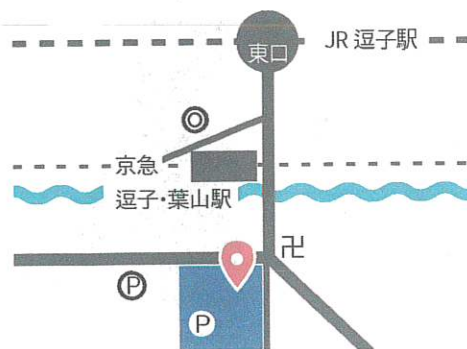

2025.11月

月	火	水	木	金	土	日
27	28	29	30	31	1 12月分先着予約開始	2
3	4 休	5	6	7	8	9
10	11	12	13	14	15 選	16
17	18 休	19	20 1月分抽選発表	21	22	23
24	25	26	27	28	29	30

開館時間

【平日・土曜日】

開館 9:00~21:00

受付終了 20:00

【日曜日】

開館 9:00~18:00

受付終了 17:00

休館日

第1・第3火曜日

祝日の場合は開館し

翌日に振替閉館

※屋内温水プールの営業に
関してはプール受付に
お問合せください。

プール直通：046-872-3004

1月分抽選申込期間

1月分当選確定期間

イベント・講座

休 休館日

選 避難所運営訓練

編集室から

気がつけばもう11月...!!??

今年もあっという間に過ぎていく感覚に、多くの方が驚かれていますのではないのでしょうか。

さて、年末まであと2か月となったこの時期、活動の振り返りと整理を始めませんか。

今年取り組んだプロジェクトの記録整理や、溜まりがちな事務作業を少しずつ片付けておくと

新年を気持ちよく迎えられます。写真の整理やレポートのまとめなど、今のうちに手をつけておきましょう。

そして今月の大きな楽しみといえば、交流センターフェアの開催です。

「秋の夜長の星とピアノ」では美しい音色に包まれ、中庭カフェでは温かい飲み物とともに

ほっと一息つける時間をお過ごしいただけます。どちらも心温まるひとときになることでしょう。

朝晩の冷え込みが増すこの季節、体調管理にもお気をつけください。充実した11月をお過ごしください。

twitter

Instagram

YouTube

逗子文化プラザ 市民交流センター

TEL 046-872-3001

FAX 046-872-3003

MAIL ac-center@zushi-psc.org

〒249-0006 逗子市逗子 4-2-11

<https://www.city.zushi.kanagawa.jp/kouryu/>

- ・JR 逗子駅より徒歩5分
- ・京急逗子・葉山駅より徒歩3分
- ・逗子文化プラザ駐車場、清水橋南駐車場利用可能