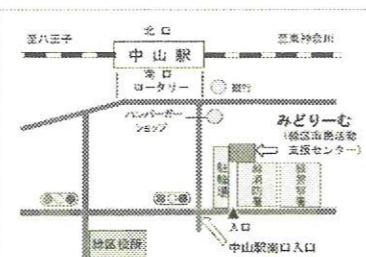

12月 December

日	月	火	水	木	金	土
	1 ★めだか塾インターネット入門①	2 ◎[PC-ス]	3 ★めだか塾インターネット入門②	4 ★[日本語] ◎[PC-ス]	5 ★めだか塾インターネット入門③	6 ★[日本語] ◎[PC-ス] ◎自然を楽しむ講座講演会 (緑公会堂)
7 ★チャレンジ講座 17時閉館	8 休館日	9 ◎[PC-ス]	10	11 ★[日本語] ◎[PC-ス]	12 ★めだか塾インターネット入門④	13 ★[日本語] ◎[PC-ス]
14 17時閉館	15	16 ◎[PC-ス]	17	18 ◎[PC-ス]	19	20 ★[日本語] ◎[PC-ス] ★地域デビュー講座①
21 ◎サロンふらっと 17時閉館	22	23 ◎[PC-ス]	24	25 ◎[PC-ス]	26	27 休館
28	29	30	31	みどりーむには、どなたでも利用できるスペース・設備があります。 講座などで利用できない日は、みどりーむHPでご確認ください。		

*講座等開催時は、ミーティングスペース・会議室・ロッカー・印刷機器・市民パソコンの利用を制限することがあります。 *有料のイベントもあります。

- ■日本語教室の申込・問合せは、みどり国際交流ラウンジまで
  TEL:532-3548 月・火・木・金・土 9:30~18:00、水 9:30~21:00、日曜・祝日休館
- ■パソコン・スマホ相談・めだか塾の申込・問合せは、MICS(ミックス)まで
  TEL:932-3272 火・木・土 13:00~16:30
- ■その他、イベントカレンダーに関することは、みどりーむへお問合せ、またはホームページをご覧ください。

発行: 緑区市民活動支援センター 運営委員会広報情報部会
緑区市民活動支援センター「みどりーむ」
〒226-0019 横浜市緑区中山4-36-20 TEL:045-938-0631
☞md-shiencenter@city.yokohama.lg.jp FAX:045-939-5401
9:00~21:00(日曜・祝日は17:00まで) 毎月第2月曜休館 祝日の場合は翌日
JR横浜線、市営地下鉄グリーンライン中山駅南口より徒歩4分
※駐車場はありません。公共交通機関でご来館ください。