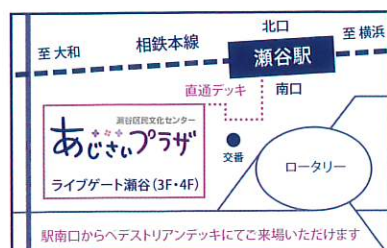

◆ イベント会場 - 各ギャラリー		① … ギャラリー1で開催 ② … ギャラリー2で開催
② 3日(金)~6日(月) 10:00 ~ 20:00 初日 12:00- / 最終日 -14:00	● すばらしきサイクリングの写真展 サイクリングの紀行文と旅の途中に出会った絶景や街並みの写真展 料金 入場無料 主催/問合せ daiou160km.hiramoto@gmail.com (平本)	

◆ PICK UP - 注目のイベント		今後開催される注目イベントをご案内!
MUSIC COLLECTION SERIES #20 「ASATO Y AKIRA スパニッシュギターライブ」		
日時	2026年5月17日(日) 13:30 開場 / 14:00 開演 / 15:30 終演予定	
出演	スパニッシュギターデュオ ASATO Y AKIRA	曲目 ピアソラ: Libertango Gipsy Kings: Inspiration 他
チケット	1,500円 ※3月7日(土) 10時より販売開始!	主催/問合せ 横浜市瀬谷区民文化センター あじさいプラザ
あじふら亭 第10回「よなかのはなし」		
日時	2026年8月12日(水) 13:30 開場 / 14:00 開演 / 15:30 終演予定	
出演	柳家蝠よし 古今亭今いち	演目 "夜"をテーマに当日決定いたします
チケット	1,000円 ※4月1日(水) 10時より販売開始!	主催/問合せ 横浜市瀬谷区民文化センター あじさいプラザ

■ 開館時間

9:00 ~ 22:00 (受付は 21:00 まで)

■ 休館日(施設点検日) ※毎月第2火曜日および年末年始

4月14日(火) 5月12日(火) 6月9日(火) 7月14日(火) 8月18日(火) 9月8日(火)

◆ あじさいプラザへのアクセス

横浜市瀬谷区民文化センターあじさいプラザ
(指定管理者 神奈川共立・ハリマビシステム共同事業体)
相鉄本線「瀬谷駅」より徒歩1分 / 大和駅より約2分、横浜駅より快速で20分
改札出て右手すぐのペDESTリアンデッキより直結。
※ライブゲート瀬谷の駐車場は有料です。駐車台数には限りがありますので、なるべく公共交通機関をご利用ください。

〒246-0031 横浜市瀬谷区瀬谷4-4-10 (ライブゲート瀬谷3F)
TEL 045-301-3500 FAX 045-301-3502 URL http://ajisai-plaza.hall-info.jp/