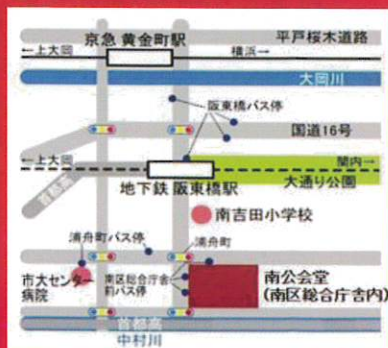

横浜キネマ倶楽部 第88回上映会 1986年/スウェーデン/90分/DVD 上映

やかまし村の子どもたち

Alla vi barn i Bullerbyn

やかまし村に夏がやってきた

5月4日(月・祝)

13:00開場/13:30上映

【1回のみ上映】

翻訳家・石井登志子さん

「やかまし村の子どもたち」「長くつ下のピッピ」

講演決定!!

「チケットぴあ」から

入場券が購入できます

購入は5月3日(日)迄となります

(Pコード:555-933)

「セブン-イレブン」でチケット購入可能

【講演】15:00~16:00

【講師】石井登志子さん(翻訳家)

©AB Svensk Filmindustri

出演:リンダ・ベリーストrem クリステン・ディクソン・ヴェンデニウス
ヘンリク・ラーション アンナ・サリーン エレン・デメリユース
監督:ラッセ・ハルストrem 原作/脚本:アストリッド・リンドグレン

横浜市南公会堂(南区総合庁舎内3階)(400席)

【最寄駅】

市営地下鉄「阪東橋」駅

徒歩約8分

京浜急行「黄金町」駅

徒歩約14分

【最寄バス停】

浦舟町 市営・京急バス 徒歩約3分

後援:横浜市教育委員会

【入場料】前売:1,000円 当日:1,300円 障がい者:1,000円 介助者1名無料

【主催・問合せ】 電話030-2554-8023(10時~18時)横浜キネマ倶楽部

【プレイガイド】有隣堂伊勢佐木町本店電話045-261-1231/高橋書店(元町)電話045-664-7371

いづみ書房電話045-241-1104/シネマ・ジャック&ベティ(黄金町)電話045-243-9800

横浜シネマリン(長者町)電話045-341-3180/岩間市民プラザ(天王町)電話045-337-0011

【チケットぴあ】(Pコード:555-933)「セブン-イレブン」でチケットの発券ができます。