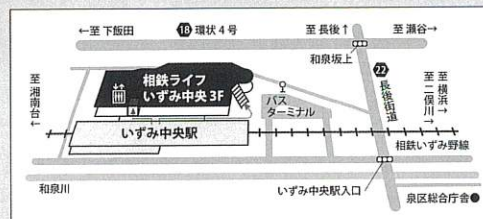

テアトルフォンテの情報をチェック!是非登録をお願いします!

●アクセス

【電車】

- 相鉄いずみ野線「いずみ中央駅」下車1分
- ▶「横浜駅」から約30分
- ▶「湘南台駅」から約5分

【バス】

- 神奈中バス「泉区総合庁舎前」下車3分
- ▶「戸塚バスセンター」から約25分
- ▶「長後駅」から約10分
- ▶「立場ターミナル」から約5分

【車】

当館専用の駐車場はありません。
公共交通機関をご利用ください。

◆個人情報の取扱いについて お客様よりご提供いただきました情報は、当館の利用に関する事以外には使用いたしません。開示等の請求は、下記の個人情報お問い合わせ先までお願いいたします。
【個人情報お問い合わせ先】指定管理者:相鉄企業株式会社 個人情報保護管理責任者(総務部担当役員) 045-319-2361