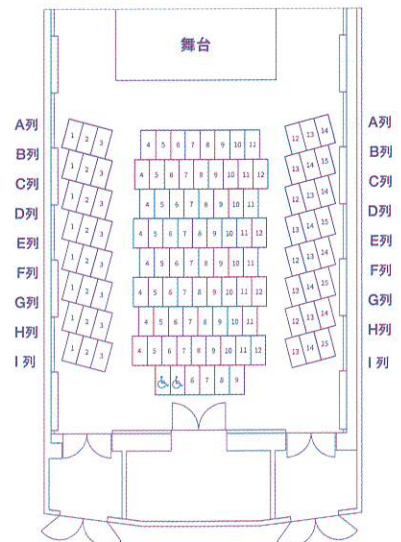

MUSIC COLLECTION SERIES

#21

緒方 麻紀
ソプラノ・リサイタル

artist

緒方 麻紀
オガタ マキ

東京藝術大学音楽学部声楽科卒業。大学卒業時に同声会賞受賞。「同声会新人演奏会」に出演。イタリヤ、フィレンツェにてJill Feldmanのマスタークラスを受講。TOKYO INTERNATIONAL VOCAL ARTS ACADEMYに参加。メトロポリタン歌劇場副指揮者により指導を受ける。第28回国際古楽コンクール〈山梨〉第2位。第61回東京国際芸術協会新人演奏会オーディション合格及び審査員特別賞。東京二期会オペラ研修所修了。在籍中、「第93回二期会研修所コンサート」に出演。これまでに、ヘルゴレージ《奥様女中》セルビーナ、バッハ：カンタータBWV202《結婚カンタータ》、パーセル《妖精の女王》《アー

サー王》、ヴィヴァルディ《ジュスティーン》《グリゼルダ》、モーツァルト：モテット《エクスタターテ・ユピラーテ》K.165等のソリストを務める。2019年度より、横浜市鶴見区民文化センターサルビアホールアーティストバンク登録アーティスト。2024年度より、横浜市瀬谷区民文化センターあじさいプラザ協力アーティスト。

片野 敦子
カタノ アツコ

フェリス女学院短期大学音楽科卒業。同、専攻科研究科修了。故三宅洋一郎氏に師事。神奈川県立音楽堂新人演奏会、横浜美術館ギャラリーコンサート、戸塚クラシックコンサート、横浜市民コンサート等に出演。現在は、オペラ歌手と共演する他、楽器・声楽のリサイタルやコンクール等の伴奏活動、また多くの合唱団でピアニストを務めている。横浜市市民広間演奏会会員。

information

日時

2026年7月19日(日)
13:30開場 14:00開演
終演予定 15:30
※未就学児入場不可

チケット発売日

2026年5月3日(日)10:00より
あじさいプラザ窓口発売・電話予約開始

ご予約・お問い合わせ

横浜市瀬谷区民文化センター あじさいプラザ
☎ 045-301-3500 受付時間9:00~21:00 ※休館日を除く
※車椅子でご来場の方はご予約時にお問い合わせください
※プログラムは変更になる場合がございます

会場

瀬谷区民文化センター
あじさいプラザ 4階
音楽多目的室

チケット料金

1,500円
全席指定

座席表

主催

瀬谷区民文化センター
あじさいプラザ

指定管理者 神奈川共立・ハリマビシステム共同事業体
〒246-0031 横浜市瀬谷区瀬谷四丁目4番地10
(ライブゲート瀬谷3階・4階)
Tel: 045-301-3500 Fax: 045-301-3502
HP: <https://ajisai-plaza.hall-info.jp>

相鉄本線「瀬谷駅」より徒歩1分
大和駅より約2分、横浜駅より快速で約20分
改札出て右手すぐのペDESTリアンデッキより直結。
ライブゲート瀬谷の有料駐車場をご利用ください。
※お車でのご来場の方は台数に限りがありますので、
なるべく公共交通機関をご利用ください。

HP

X

LINE

Instagram