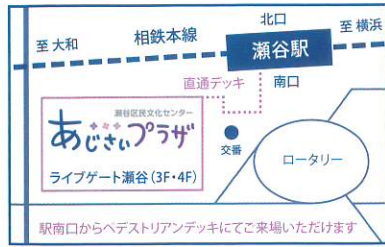

◆ イベント会場 - 各ギャラリー ① …ギャラリー1で開催 ② …ギャラリー2で開催

① 12日(金)~ 14日(日) 10:00~18:00 初日 11:00-/最終日 -16:00	● ふらっとマーケット ハンドメイドマルシェとフリーマーケット 世界にひとつの制作品と格安のフリーマーケット併用 料金 入場無料 主催/問合せ サロン・ドふらっと 090-3235-1753
① 20日(土)~ 21日(日) 10:00~19:00	● 水まわりリフォーム相談会 マンション・戸建のリフォーム相談会 料金 入場無料 主催/問合せ 水のプロ Ginza 横浜菊名 SR 045-834-8488

◆ PICK UP - 注目のイベント 今後開催される注目イベントをご案内!

7月8日(水)~ 7月13日(月)	● 河野真知 展覧会「フラワーアレンジメントと小さなうさぎたち」 あじさいプラザ地域芸術パートナー2026 会期中にハーバリウム作りワークショップも開催! ワークショップ好きな方を選ぼう! 「夏のハーバリウムワークショップ」 日時 7月12日(日)10:00~11:00 会場 ギャラリー2 主催/問合せ 横浜市瀬谷区民文化センターあじさいプラザ
7月/9月/11月 全6回	● 古川正人 講義「歴史を解き明かす」シリーズ あじさいプラザ地域芸術パートナー2026 日時 ①7月8日(水) ②7月22日(水) ③9月9日(水) ④9月23日(祝・水) ⑤11月11日(水) ⑥11月25日(水) 会場 会議室A・B 主催/問合せ 横浜市瀬谷区民文化センターあじさいプラザ

■ 開館時間 9:00~22:00(受付は21:00まで) ■ 休館日(施設点検日) ※毎月第2火曜日(祝日の場合は翌週)および年末年始
6月9日(火) 7月14日(火) 8月18日(火) 9月8日(火) 10月13日(火) 11月10日(火)

◆ あじさいプラザへのアクセス
横浜市瀬谷区民文化センターあじさいプラザ
(指定管理者 神奈川共立・ハリマビシステム共同事業体)
相鉄本線「瀬谷駅」より徒歩1分/大和駅より約2分、横浜駅より快速で20分
改札出て右手すぐのペDESTリアンデッキより直結。
※ライブゲート瀬谷の駐車場は有料です。駐車台数には限りがありますので、なるべく公共交通機関をご利用ください。
〒246-0031 横浜市瀬谷区瀬谷4-4-10(ライブゲート瀬谷3F)
TEL 045-301-3500 FAX 045-301-3502 URL http://ajisai-plaza.hall-info.jp/

瀬谷区民文化センター
あじさいプラザ
瀬谷区民文化センターあじさいプラザ
webサイトで最新情報をご覧ください