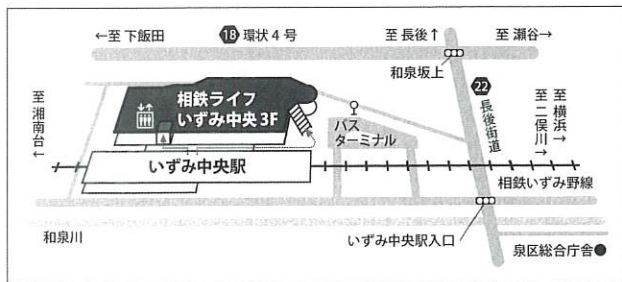

▼テアトルフォンテの最新情報はここから

アクセス

- 【電車】
相鉄いずみ野線「いずみ中央駅」下車1分
▶「横浜駅」から約30分
▶「湘南台駅」から約5分
- 【バス】
神奈川バス「泉区総合庁舎前」下車3分
▶「戸塚バスセンター」から約25分
▶「長後駅」から約10分
▶「立場ターミナル」から約5分

【車】
当館専用の駐車場はございません。
公共交通機関をご利用ください。