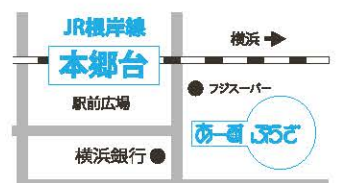

©小山宙哉/講談社

▼展示情報

会期 2024年4月27日(土)～2024年8月25日(日)※祝日除く月曜休館
開館時間 10:00～17:00(最終入場16:30)
入場料 [未就学児] 無料 / [小・中学生] 100円 / [高校生・学生・65歳以上の方](左記以外で20歳未満の方) 200円 / [大人] 400円
※常設展示室(5F)観覧券と共通
会場 神奈川県立地球市民かながわプラザ(あーすぷらざ)3F企画展示室
公式HP <https://www.earthplaza.jp/event/gakushumanga/>
Instagram @earthplaza_kikakuten

イベントページ▶

神奈川県立地球市民かながわプラザ

あーすぷらざ

指定管理者：公益社団法人青年海外協力協会

〒247-0007
神奈川県横浜市栄区小菅ヶ谷1-2-1

TEL：045-896-2121

E-mail：gakushu@earthplaza.jp

アクセス JR本郷台駅より徒歩3分