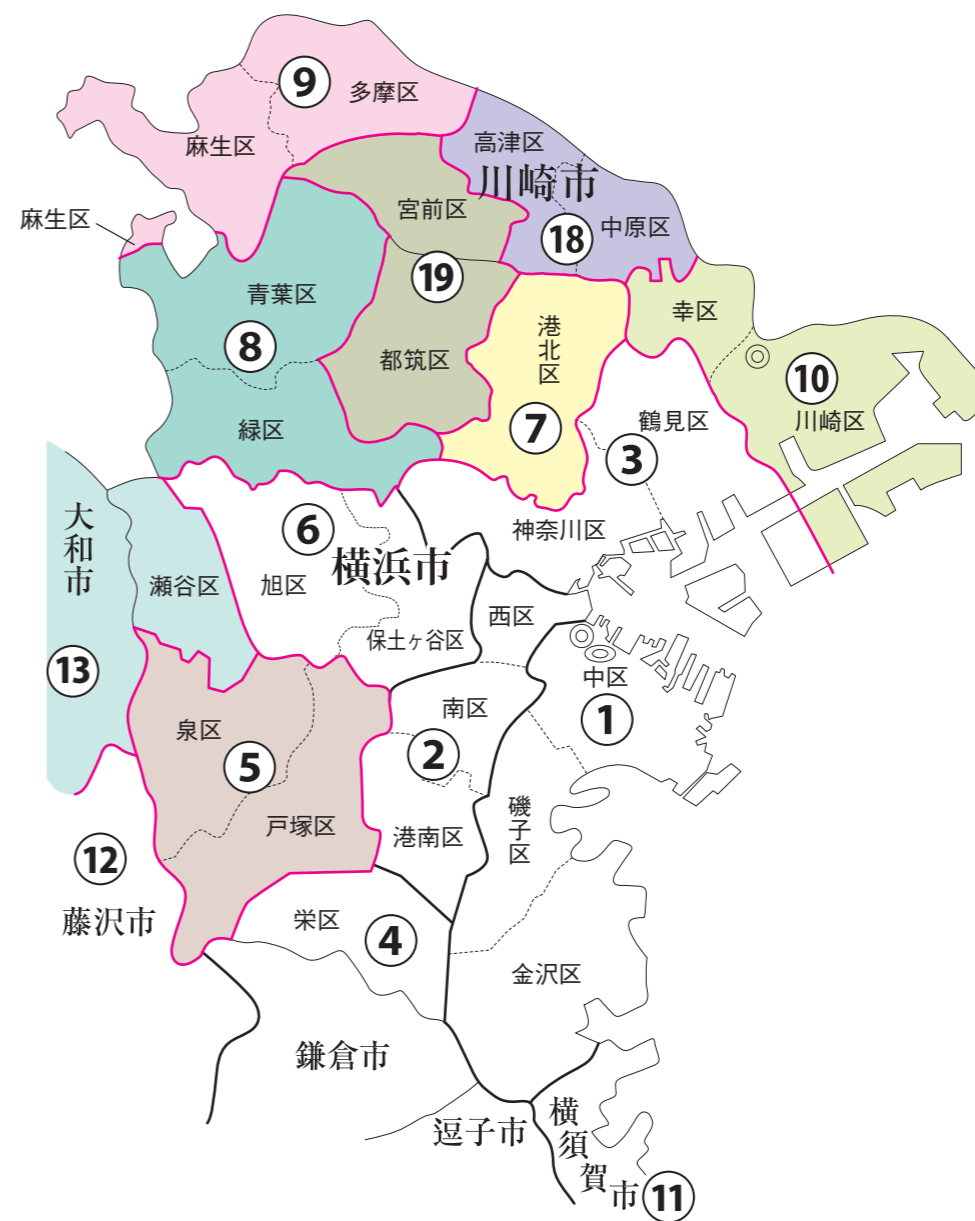

神奈川県

横浜市・川崎市

衆議院議員選挙の小選挙区が改定されました。
次の衆議院議員総選挙からは、新しい選挙区で選挙が行われます。

[改定前]

[改定後]

お問い合わせは

- 総務省選挙部
- 都道府県選挙管理委員会
- 市区町村選挙管理委員会

旧選挙区	第5区	第7区	第8区	第9区	第10区	第18区	
	横浜市 戸塚区 横浜市 泉区 横浜市 瀬谷区	横浜市 港北区 横浜市 都筑区 <small>あゆみが丘、池辺町、牛久保町、牛久保1丁目～3丁目、牛久保西1丁目～4丁目、牛久保東1丁目～3丁目、大熊町、大榎町、大榎西、折本町、加賀原1丁目、加賀原2丁目、勝田町、勝田南1丁目、勝田南2丁目、川向町、川和台、川和町、北山田1丁目～7丁目、葛が谷、佐江戸町、桜並木、新栄町、すみれが丘、高山、茅ヶ崎町、茅ヶ崎中央、茅ヶ崎東1丁目～5丁目、茅ヶ崎南1丁目～5丁目、中川1丁目～8丁目、中川中央1丁目、中川中央2丁目、長坂、仲町台1丁目～5丁目、二の丸、早淵1丁目～3丁目、東方町、東山田町、東山田1丁目～4丁目、平台、富士見が丘、南山田町、南山田1丁目～3丁目、見花山</small>	横浜市 緑区 横浜市 青葉区	横浜市 都筑区 <small>第7区に属しない区域</small>	川崎市 多摩区 川崎市 麻生区 川崎市 宮前区 <small>神木本町1丁目～5丁目</small>	川崎市 川崎区 川崎市 幸区 川崎市 中原区 <small>新丸子町、新丸子東1丁目～3丁目、丸子通1丁目、丸子通2丁目、上丸子山王町1丁目、上丸子山王町2丁目、上丸子八幡町、上丸子天神町、小杉町1丁目～3丁目、小杉御殿町1丁目、小杉御殿町2丁目、小杉陣屋町1丁目、小杉陣屋町2丁目、等々力、木月1丁目～4丁目、西加瀬、木月祇園町、木月伊勢町、木月大町、木月住吉町、苅宿、大倉町、市ノ坪、今井上町、今井仲町、今井南町、今井西町、井田1丁目～3丁目、井田中ノ町、上平間、田尻町、北谷町、中丸子、下沼部、上丸子、小杉</small>	川崎市 中原区 <small>第10区に属しない区域</small> 高津区

新選挙区	横浜市 戸塚区 横浜市 泉区	横浜市 港北区	横浜市 緑区 横浜市 青葉区	川崎市 多摩区 川崎市 麻生区	川崎市 川崎区 川崎市 幸区	横浜市 瀬谷区 (大和市) (綾瀬市)	川崎市 中原区 高津区	横浜市 都筑区 川崎市 宮前区
	第5区	第7区	第8区	第9区	第10区	第13区	第18区	第19区

※旧第13区:大和市、海老名市、座間市(相模が丘1丁目から6丁目を除く)、綾瀬市

※新第19区:新設