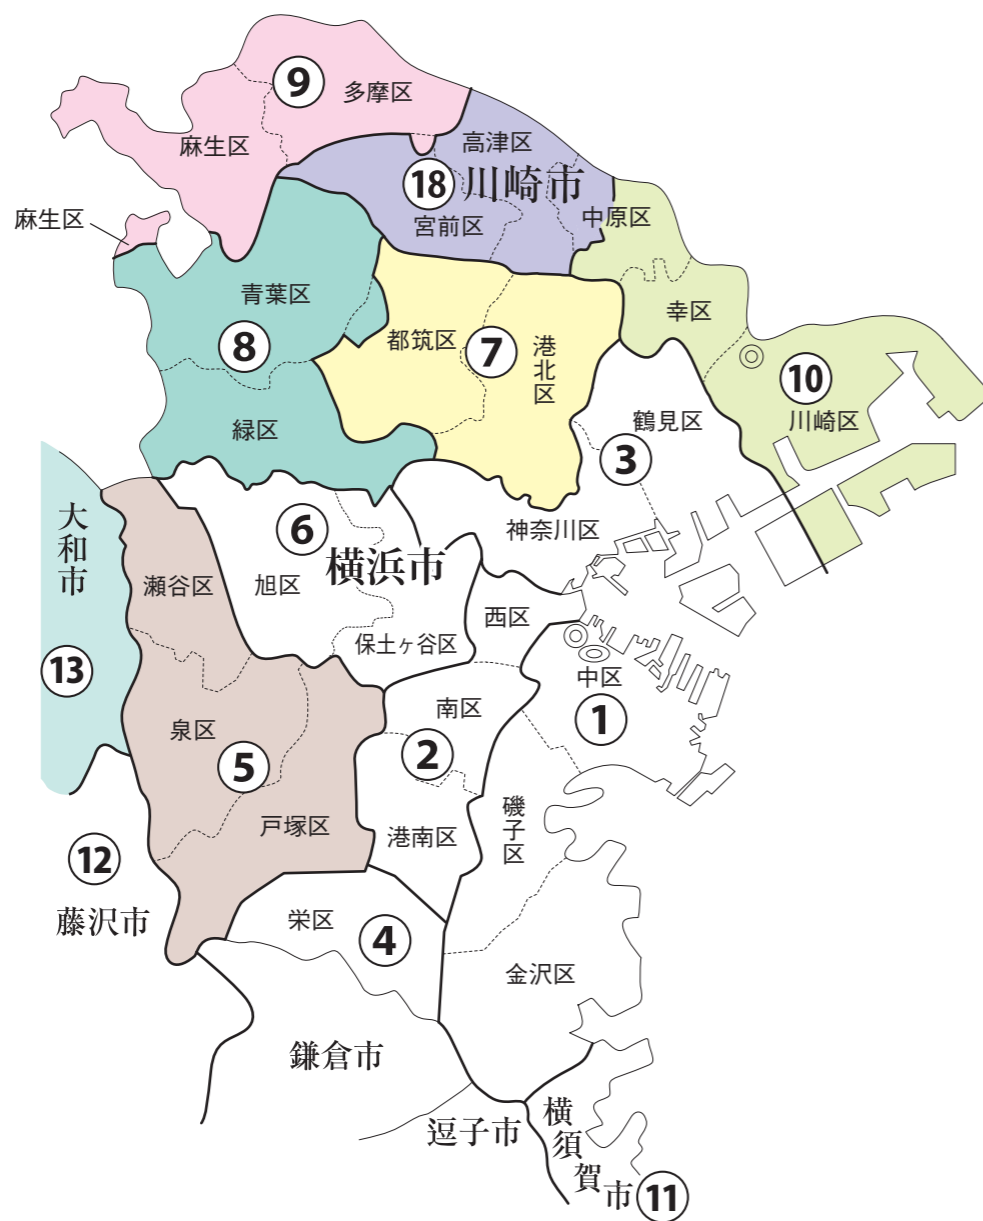

神奈川県

横浜市・川崎市

衆議院議員選挙の小選挙区が改定されました。
次の衆議院議員総選挙からは、新しい選挙区で選挙が行われます。

[改定前]

[改定後]

お問い合わせは

- 総務省選挙部
- 都道府県選挙管理委員会
- 市区町村選挙管理委員会

旧選挙区	第5区	第7区	第8区	第9区	第10区	第18区	
	横浜市 戸塚区 横浜市 泉区 横浜市 瀬谷区	横浜市 港北区 横浜市 都筑区 <small>あゆみが丘、池辺町、牛久保町、牛久保1丁目～3丁目、牛久保西1丁目～4丁目、牛久保東1丁目～3丁目、大熊町、大榎町、大榎西、折本町、加賀原1丁目、加賀原2丁目、勝田町、勝田南1丁目、勝田南2丁目、川向町、川和台、川和町、北山田1丁目～7丁目、葛が谷、佐江戸町、桜並木、新栄町、すみれが丘、高山、茅ヶ崎町、茅ヶ崎中央、茅ヶ崎東1丁目～5丁目、茅ヶ崎南1丁目～5丁目、中川1丁目～8丁目、中川中央1丁目、中川中央2丁目、長坂、仲町台1丁目～5丁目、二の丸、早淵1丁目～3丁目、東方町、東山田町、東山田1丁目～4丁目、平台、富士見が丘、南山田町、南山田1丁目～3丁目、見花山</small>	横浜市 緑区 横浜市 青葉区	横浜市 都筑区 <small>第7区に属しない区域</small>	川崎市 多摩区 川崎市 麻生区 川崎市 宮前区 <small>神木本町1丁目～5丁目</small>	川崎市 川崎区 川崎市 幸区 川崎市 中原区 <small>新丸子町、新丸子東1丁目～3丁目、丸子通1丁目、丸子通2丁目、上丸子山王町1丁目、上丸子山王町2丁目、上丸子八幡町、上丸子天神町、小杉町1丁目～3丁目、小杉御殿町1丁目、小杉御殿町2丁目、小杉陣屋町1丁目、小杉陣屋町2丁目、等々力、木月1丁目～4丁目、西加瀬、木月祇園町、木月伊勢町、木月大町、木月住吉町、苅宿、大倉町、市ノ坪、今井上町、今井仲町、今井南町、今井西町、井田1丁目～3丁目、井田中ノ町、上平間、田尻町、北谷町、中丸子、下沼部、上丸子、小杉</small>	川崎市 中原区 <small>第10区に属しない区域</small> 高津区

新選挙区	横浜市 戸塚区 横浜市 泉区	横浜市 港北区	横浜市 緑区 横浜市 青葉区	川崎市 多摩区 川崎市 麻生区	川崎市 川崎区 川崎市 幸区	横浜市 瀬谷区 (大和市) (綾瀬市)	川崎市 中原区 高津区	横浜市 都筑区 川崎市 宮前区
	第5区	第7区	第8区	第9区	第10区	第13区	第18区	第19区

※旧第13区:大和市、海老名市、座間市(相模が丘1丁目から6丁目を除く)、綾瀬市

※新第19区:新設