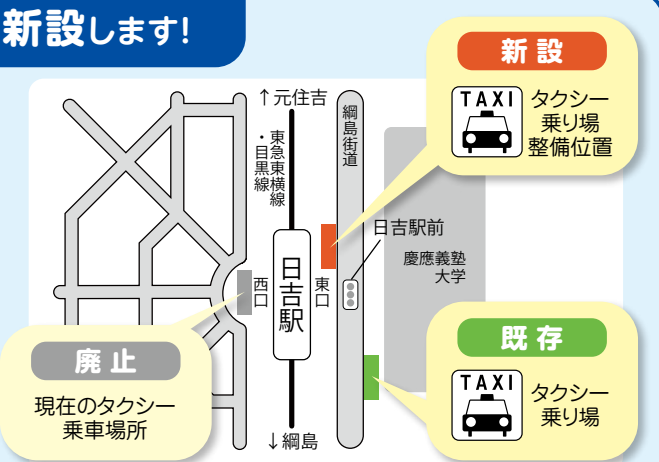

パソコン教室

ワードとエクセルで、チラシや表計算シートの作成等に挑戦します。

2月1日から 日吉駅東口にタクシー乗り場を新設します!

日吉駅西口では、タクシー利用者の待機列が駅階段に続き、車いす利用者等がタクシーを利用しづらい状況となっていました。

新たに、日吉駅東口の綱島街道沿いにタクシー乗り場を整備し、2月1日から運用を開始します。運用開始後は、西口からのタクシー乗車はできなくなりますのでご注意ください。

今回の整備によって、駅改札口から段差無しでタクシーの乗車が可能となるほか、日吉駅西口周辺の交通環境の改善につなげていきます。

※今後スケジュールは変更になる場合があります

☎ 企画調整係 ☎ 540-2229 ☎ 540-2209

開館20周年コミハ亭新春演芸会
 講演は木卯三氏、マジックはア
 タチ稔氏、音曲は深緑亭まりも
 氏、落語はまじめ家金夢氏が
 出演します。新しい年を晴れや
 かに楽しく過ごしませんか。