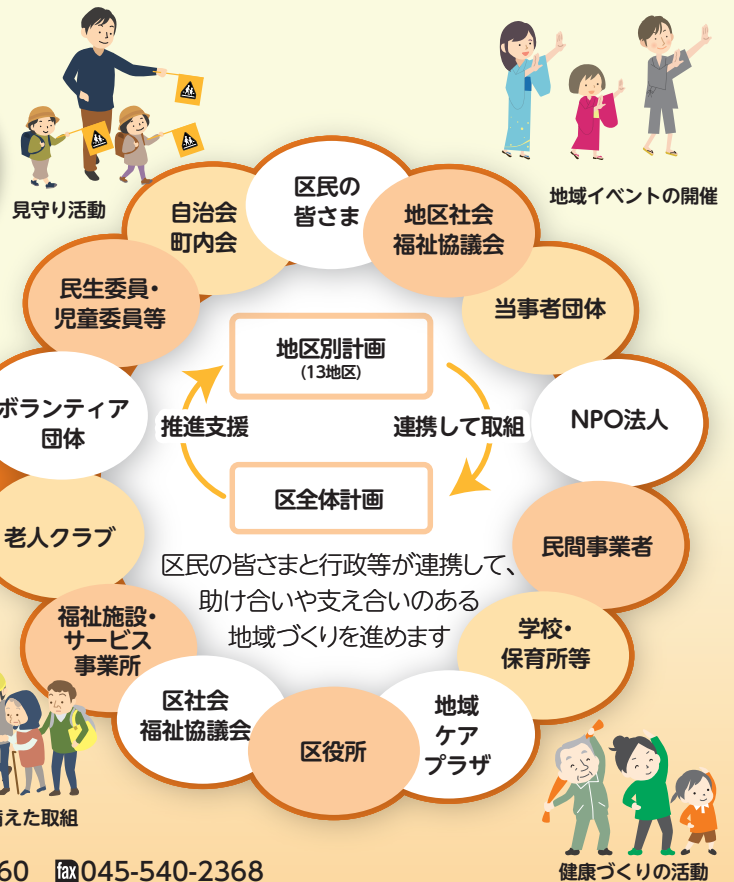

スタンプラリー開催

よこはまウォーキングポイントアプリで、港北・旭・瀬谷・栄区のうち、3区以上のスタンプラリーに参加した人(先着30人)にオリジナルポーチをプレゼント！

参加方法

- ①アプリを起動
- ②「ウォーキングコース」から各区のオープンガーデンを選択

※順不同OK、1日で回らなくてもOK、各会場でチェックイン

アプリのダウンロードはこちら

※現在、歩数計・アプリを利用している人がこちらからダウンロードを行った場合、データは引き継がれません。ご注意ください。

●問合せ 区政推進課 企画調整係 ☎045-540-2229 ✉045-540-2227

港北区地域福祉保健計画「ひっとプラン港北」第5期スタート！

「ひっとプラン港北」は、「誰もが安心して自分らしく健やかに暮らせるまち港北」を目指し、助け合い・支え合いのある地域づくりを目指す計画です。区民の皆さまのご意見をいただきながら、第5期計画が完成しました。

配布場所 区役所・区社会福祉協議会・地域ケアプラザ(4月～) ぜひ手に取ってみてください！

港北区地域福祉保健計画
キャラクター
こほちゃん

みんなの
“できること”が
少しずつ集まると
まちは元気に
なるよ

基本理念

誰もが安心して自分らしく健やかに暮らせるまち 港北

推進の柱1

理解、参加が
ひろがる

推進の柱2

人、活動が
つながる