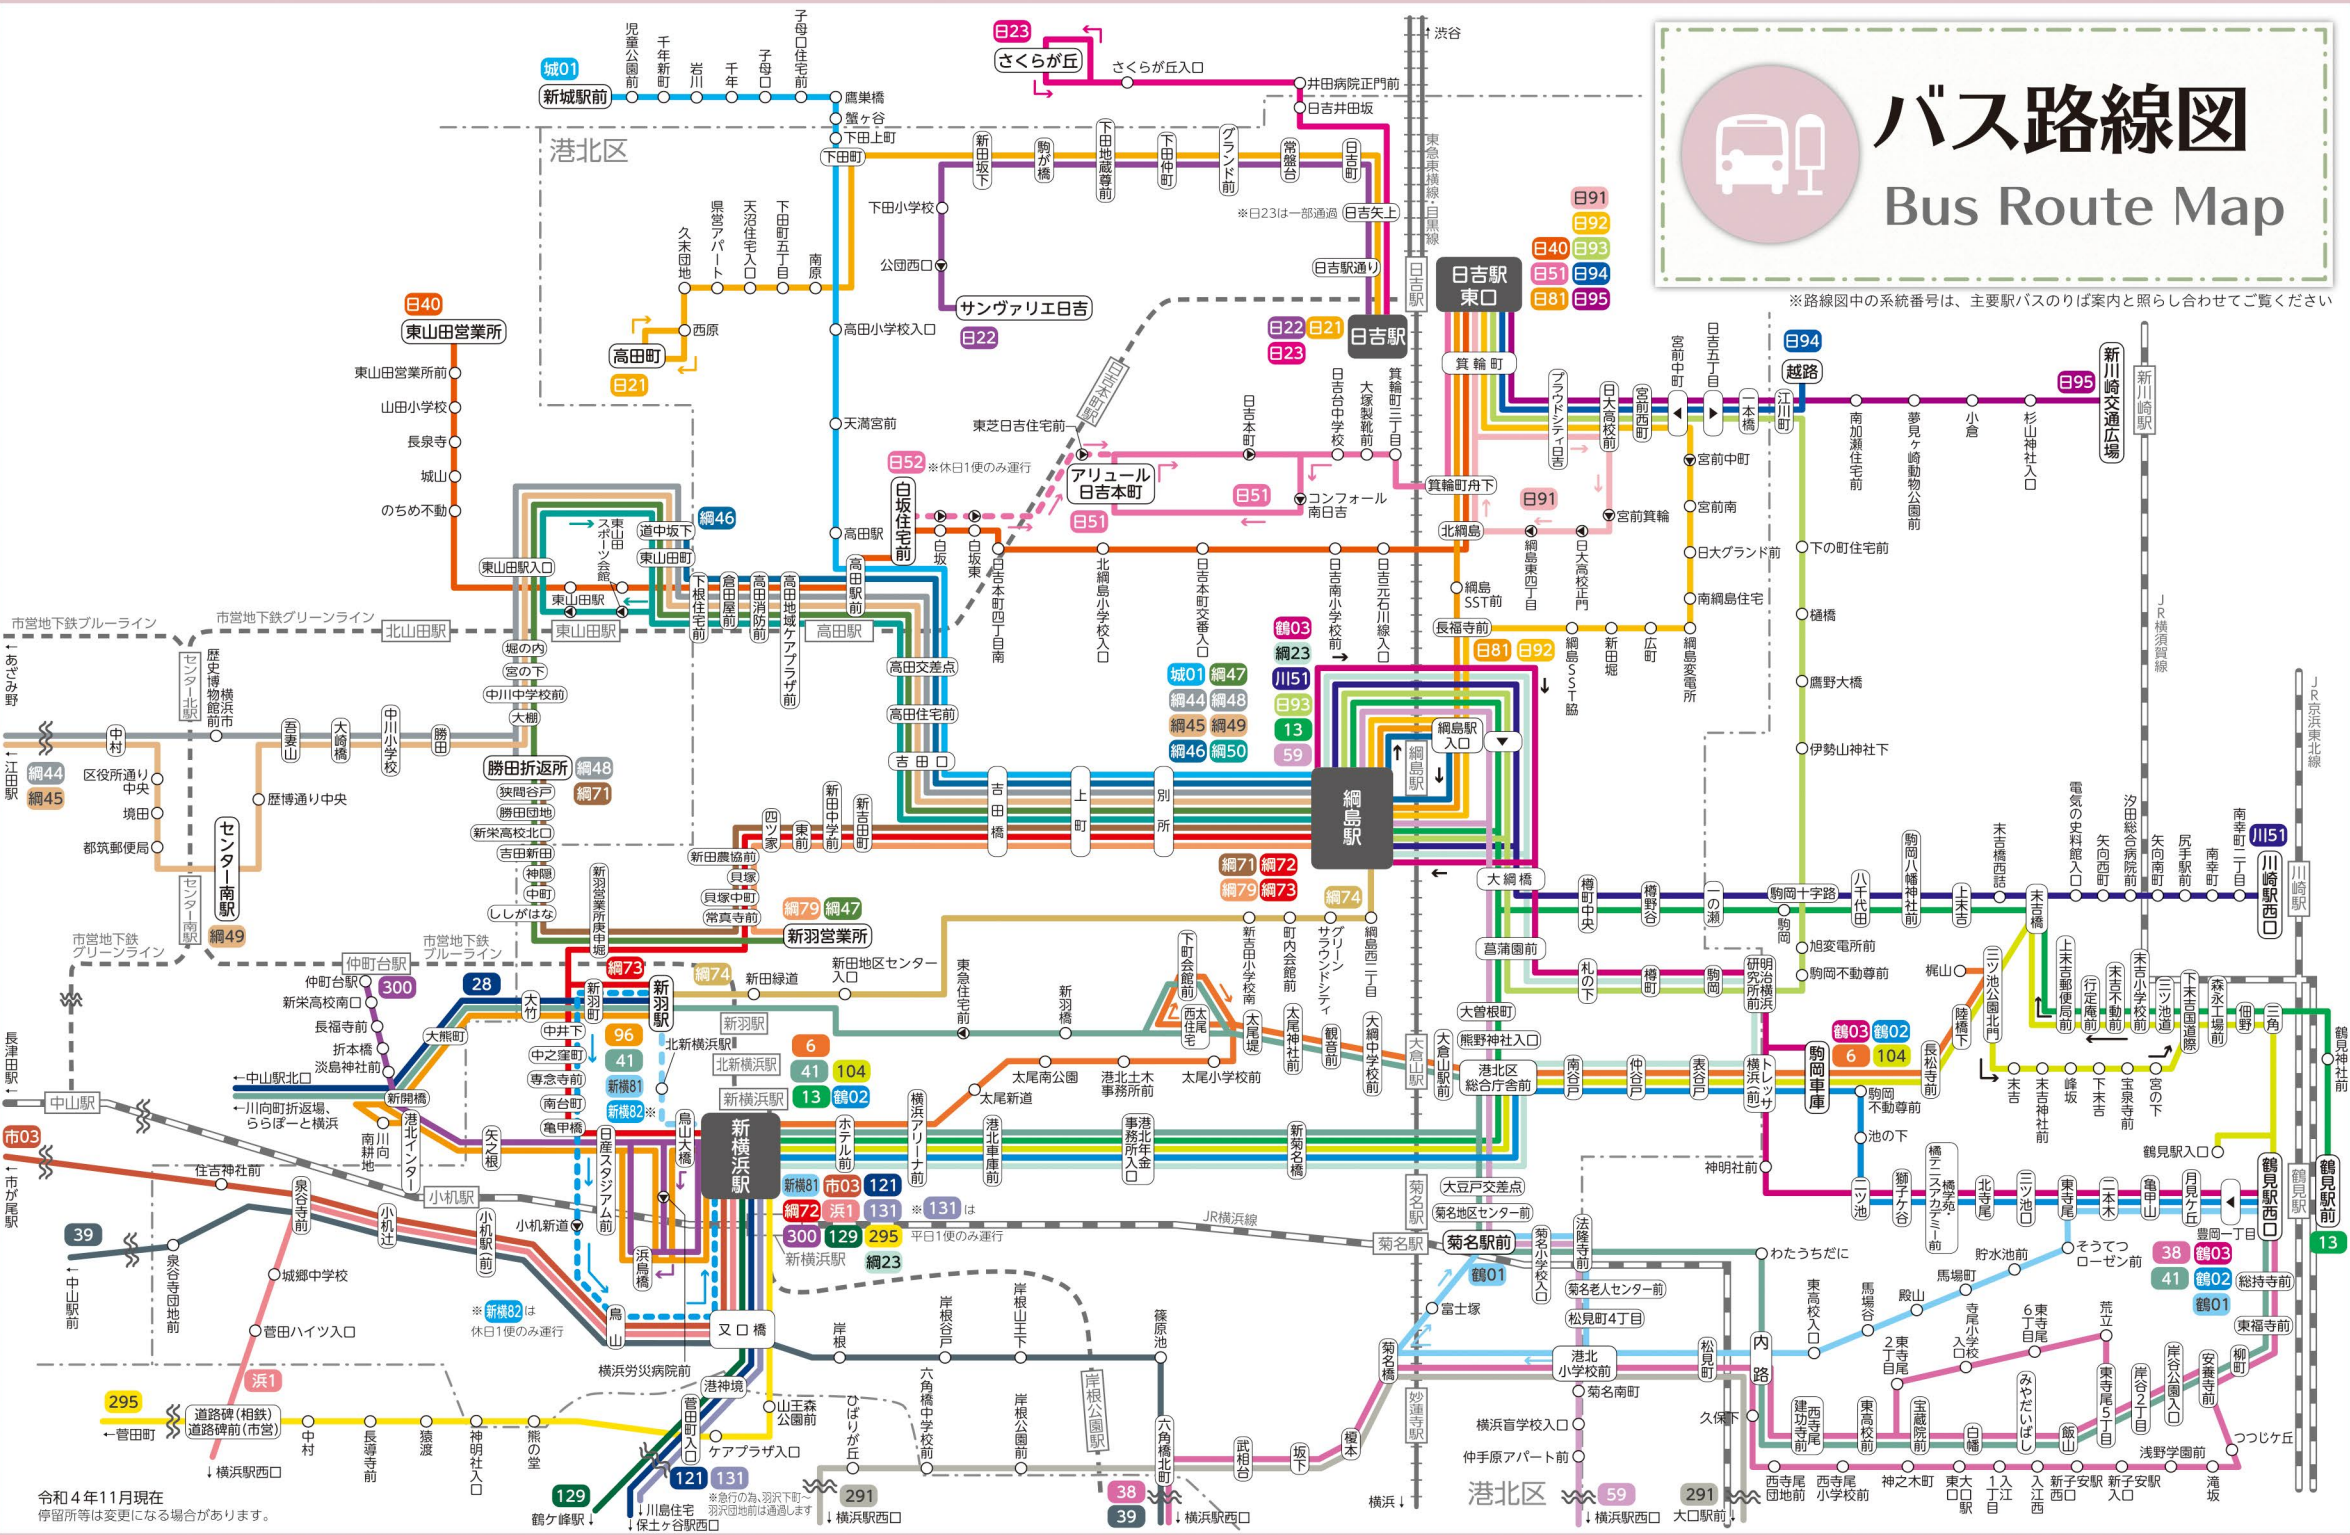

# バス路線図

## Bus Route Map

※路線図中の系統番号は、主要駅バスのりば案内と照らし合わせてご覧ください

令和4年11月現在  
停留所等は変更になる場合があります。