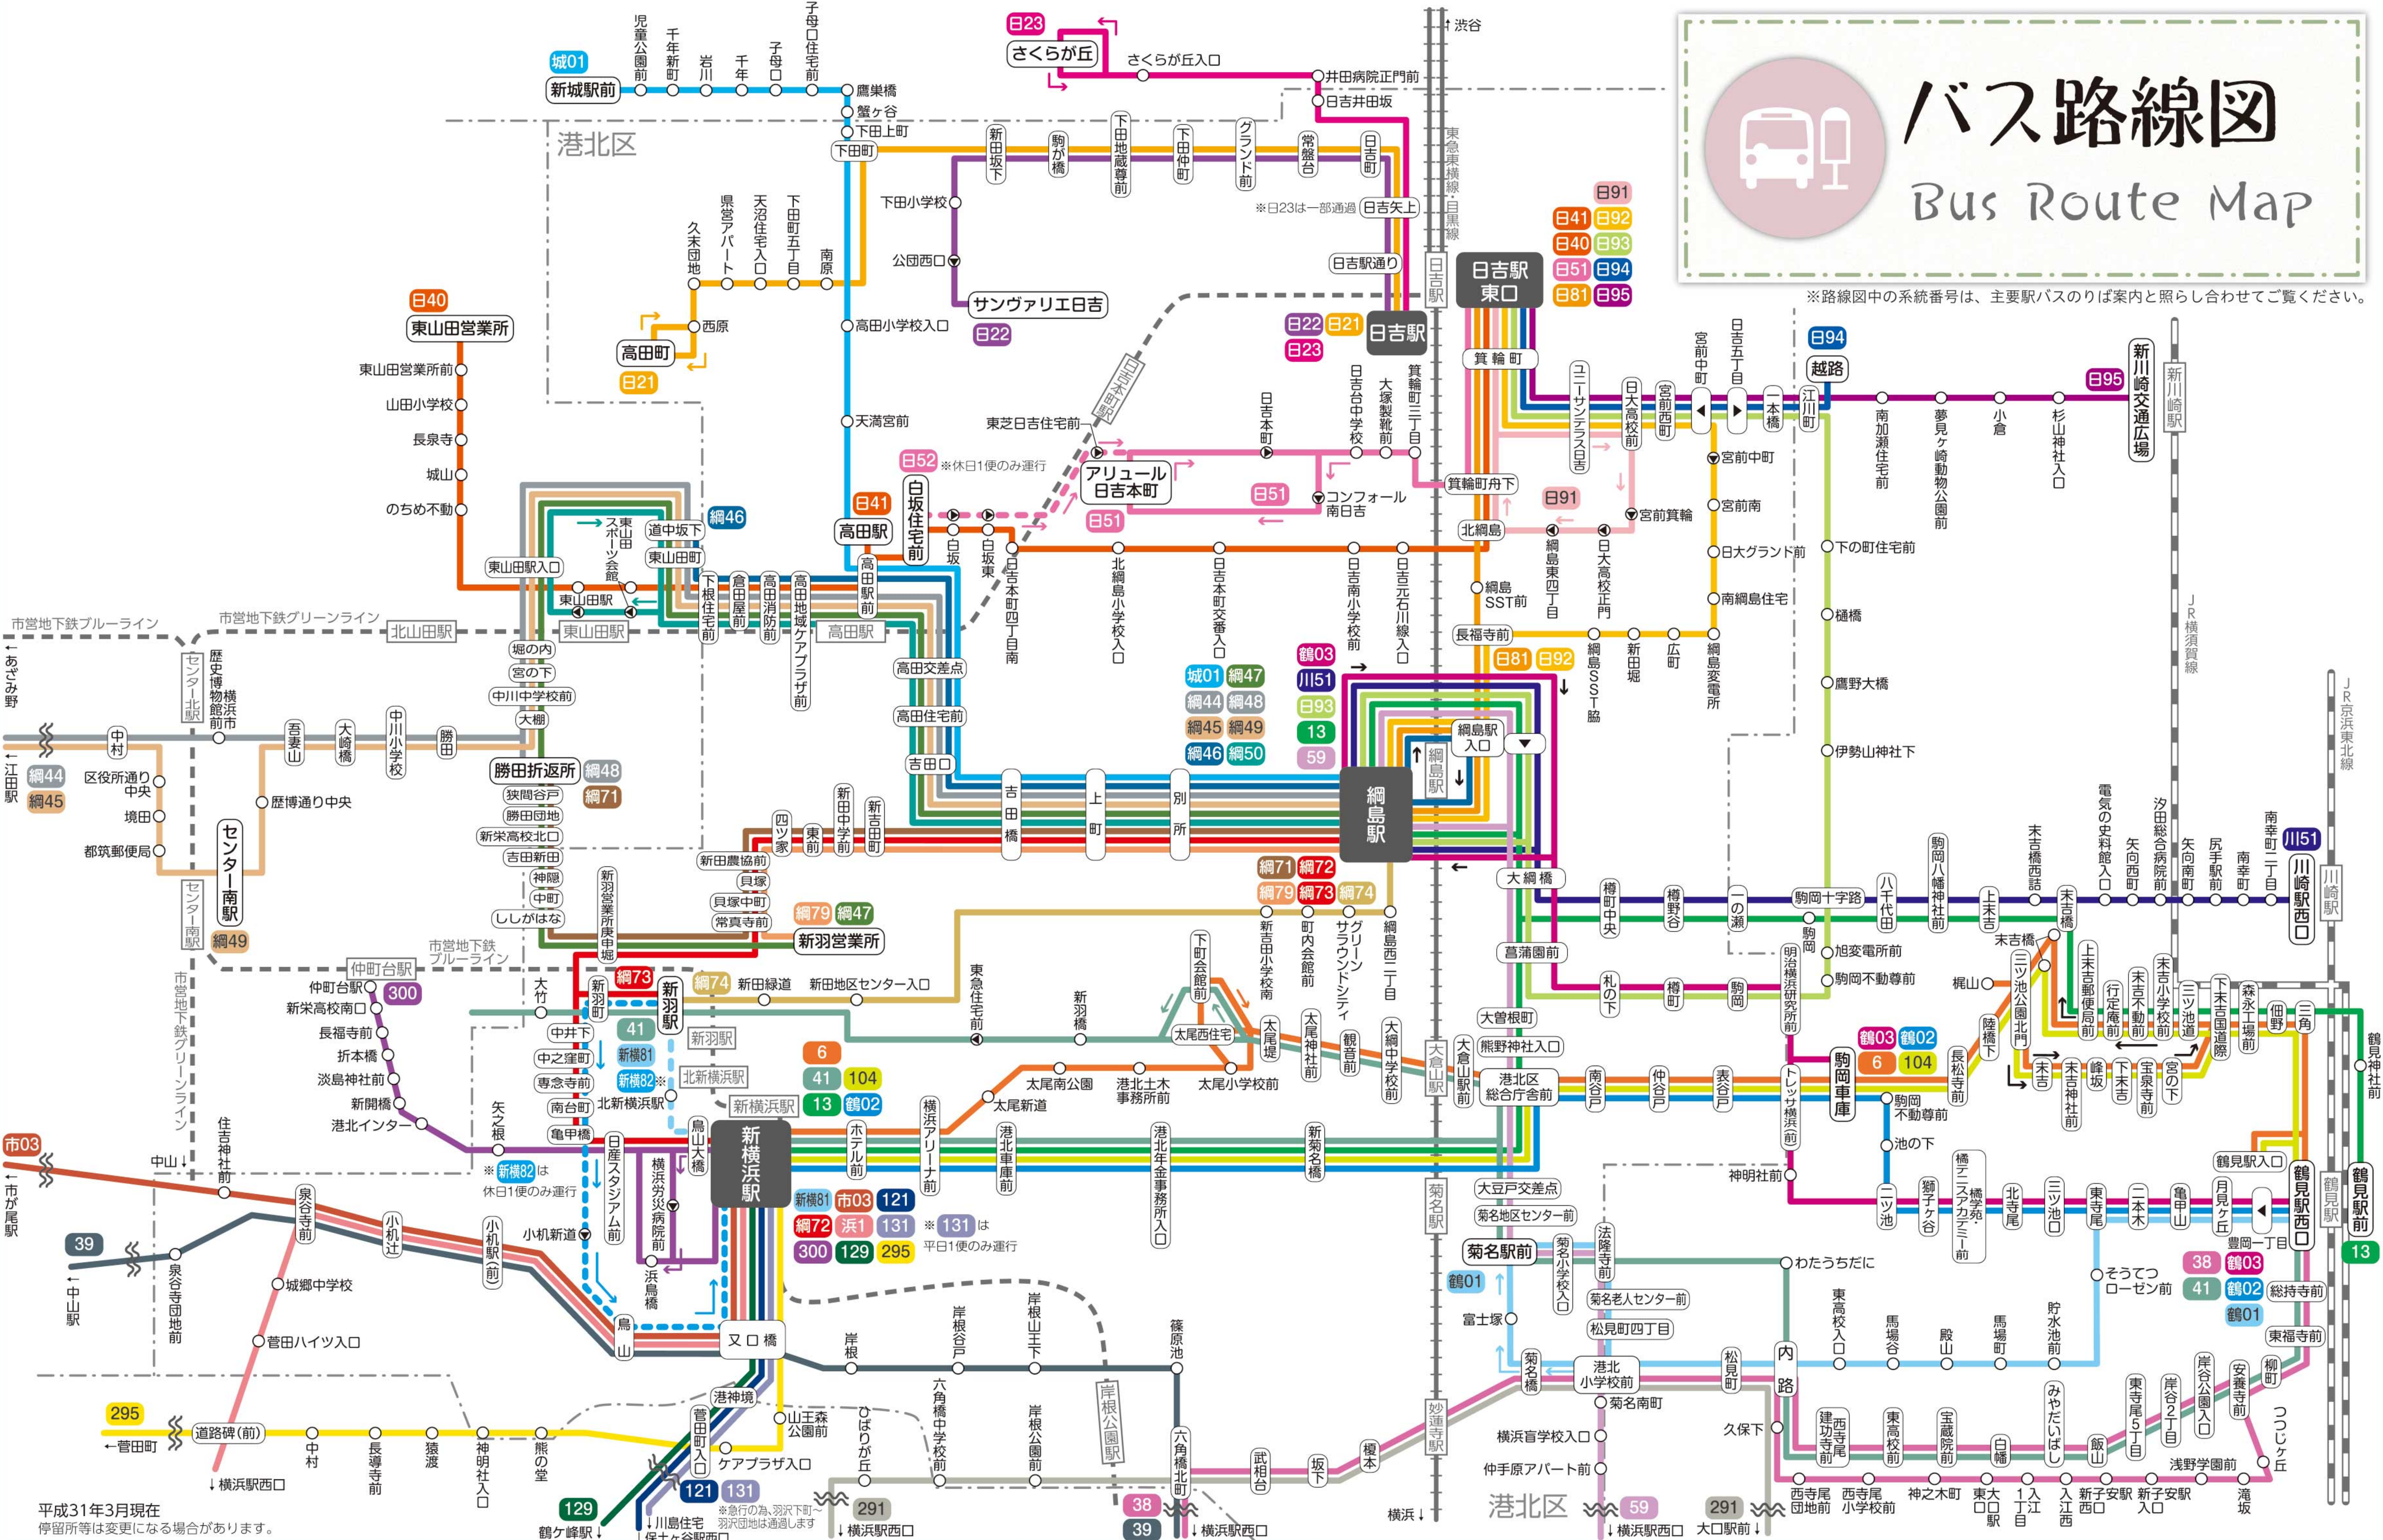

# バス路線図

## Bus Route Map

※路線図中の系統番号は、主要駅バスのりば案内と照らし合わせてご覧ください。

平成31年3月現在  
停留所等は変更になる場合があります。

※急行の角、羽沢下町～羽沢団地は通過します

※131は平日1便のみ運行

※日23は一部通過

※休日1便のみ運行