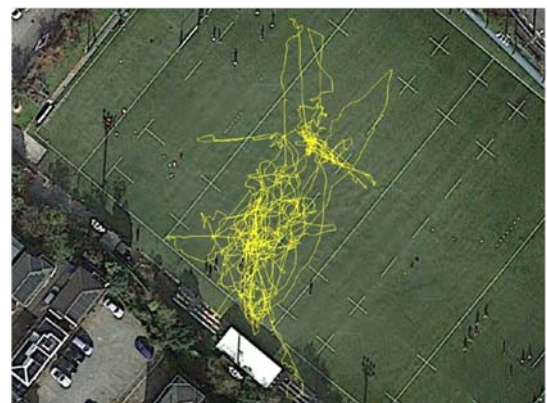

平成29年6月1日、慶應義塾大学大学院システムデザイン・マネジメント研究科と港北区は、スポーツに関する取組やデータの活用検討等を通じて、相互のさらなる発展に寄与することを目的として、連携協定を締結しています。

GNSS受信機を装着している様子

撮影映像(左：ドローン・右：固定カメラ)

試合の振り返りワークショップの様子

GNSS受信機で取得した選手の移動の軌跡

◆概要

	日時	場所
第1回	平成30年09月28日(金) (雨天時予備日:10月04日(木))	慶應義塾大学日吉・下田ラグビー場 (横浜市港北区日吉本町2-59-7)
第2回	平成30年10月10日(水) (雨天時予備日:10月15日(月))	日吉台小学校 (横浜市港北区日吉本町1丁目34-21)
第3回	平成30年10月30日(火) (雨天時予備日:10月31日(水))	慶應義塾大学日吉・下田ラグビー場 (横浜市港北区日吉本町2-59-7)