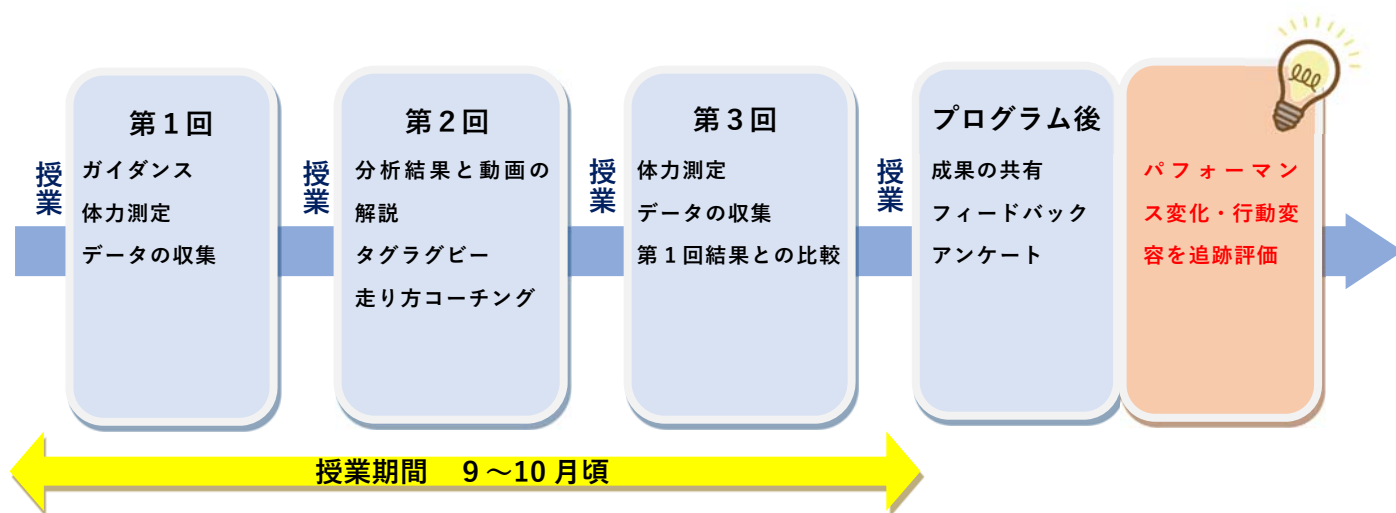

今回、小学3年生のラグビーの授業に、慶應義塾体育会蹴球部（ラグビー部）と競走部のコーチも参画し、トップアスリートのトレーニング方法も取り入れながら、スポーツデータによってその効果の検証を行います。

今後も、大学や小学校と連携しラグビーワールドカップ2019™の開催を盛り上げていきます。

※GNSS (Global Navigation Satellite System・測位衛星)

～慶應義塾大学大学院システムデザイン・マネジメント研究科と港北区について～

平成29年6月1日、慶應義塾大学大学院システムデザイン・マネジメント研究科と港北区は、スポーツに関する取組やデータの活用検討等を通じて、相互のさらなる発展に寄与することを目的として、連携協定を締結しています。

GNSS受信機を装着している様子

撮影映像(左：ドローン・右：固定カメラ)

試合の振り返りワークショップの様子

GNSS受信機で取得した選手の移動の軌跡

◆概要

	日時	場所
第1回	平成30年09月28日(金) (雨天時予備日:10月04日(木))	慶應義塾大学日吉・下田ラグビー場 (横浜市港北区日吉本町2-59-7)
第2回	平成30年10月10日(水) (雨天時予備日:10月15日(月))	日吉台小学校 (横浜市港北区日吉本町1丁目34-21)
第3回	平成30年10月30日(火) (雨天時予備日:10月31日(水))	慶應義塾大学日吉・下田ラグビー場 (横浜市港北区日吉本町2-59-7)