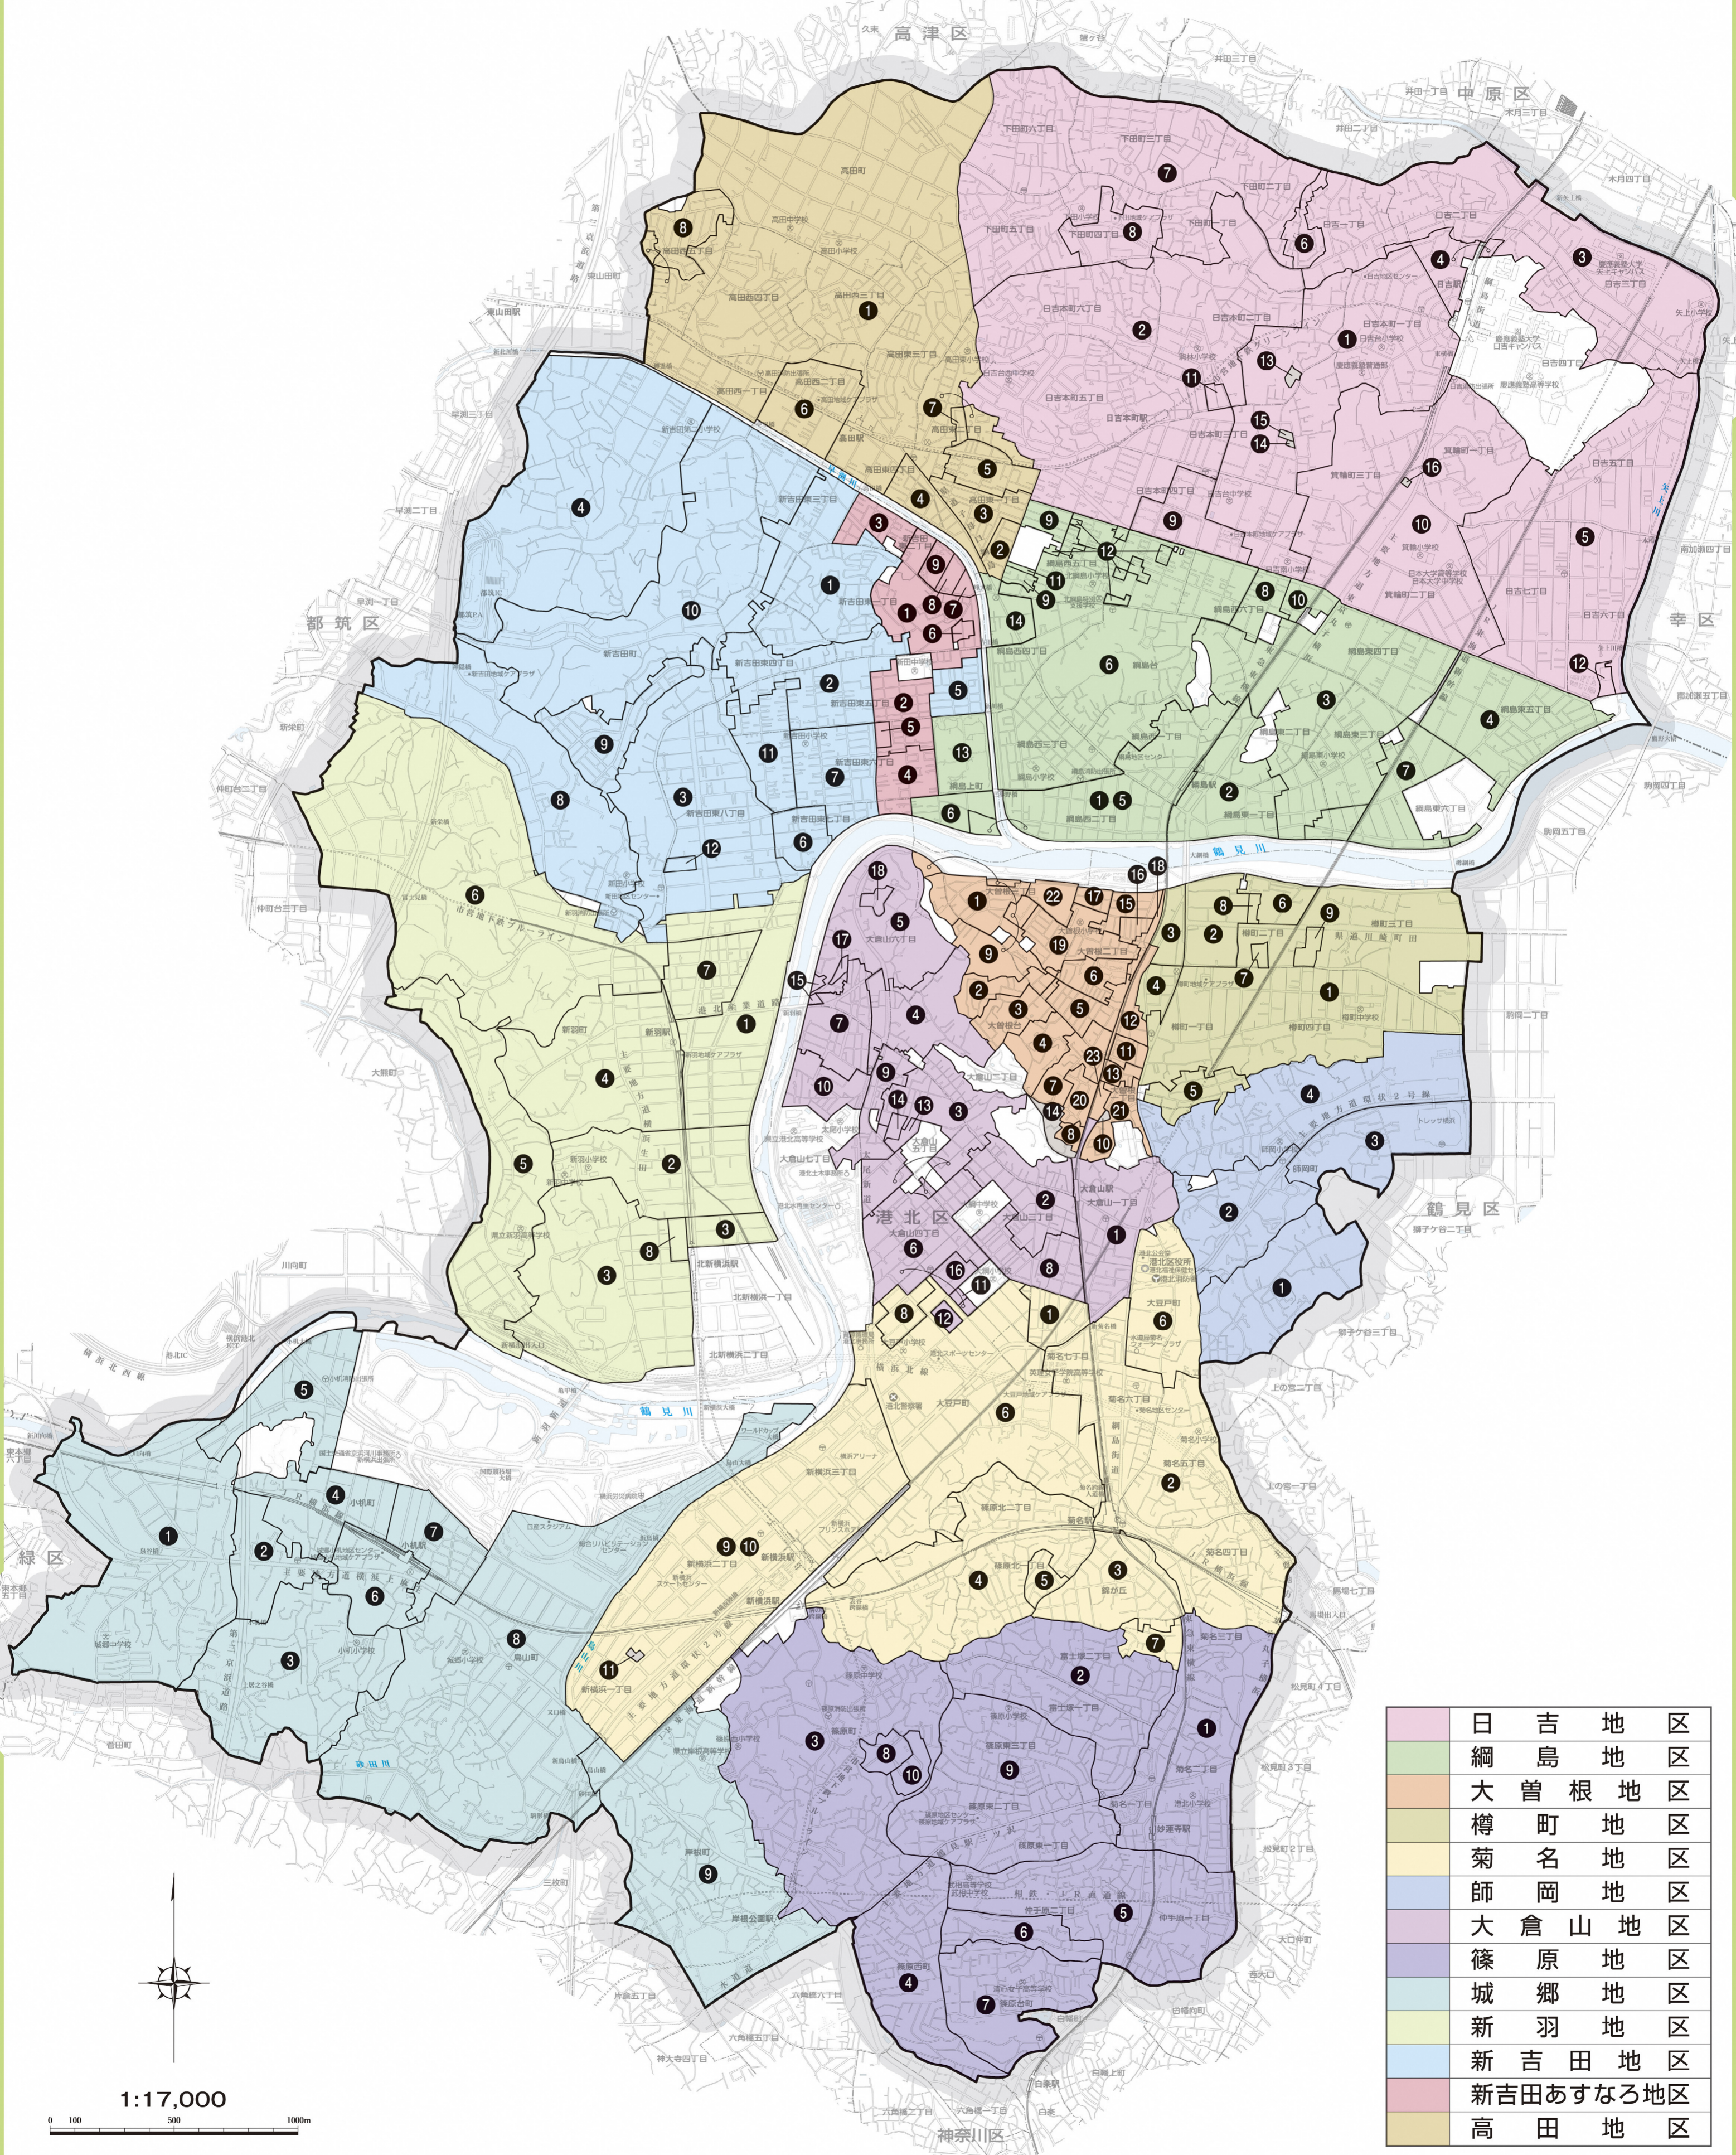

樽町地区	
①	樽町町内会
②	樽町第一親和会
③	樽町第二親和会
④	樽町第三親和会
⑤	大倉山自治会
⑥	琵琶畑自治会
⑦	樽町サンハイツ自治会
⑧	ガーデンコート自治会
⑨	パークシティ網島自治会

新吉田地区	
①	新吉田本町町内会
②	新吉田第二町内会
③	新吉田町会
④	新吉田北部町内会
⑤	吉住会
⑥	新吉田南町会
⑦	新吉田東町会
⑧	新吉田西部町内会
⑨	新吉田第四自治会
⑩	新吉田中央町内会
⑪	新吉田 新生町内会
⑫	新吉田町 網島ハイム町内会

新吉田あすなろ地区	
①	新吉田第一町内会
②	新和会
③	新吉田自治会
④	新吉田いつな町内会
⑤	グリーンコーポ網島自治会
⑥	ライネスハイム網島町内会
⑦	網島パーク・ホームズ自治会
⑧	イトーピア網島コンドミニアム自治会
⑨	フォルム網島クレストアーズ自治会

師岡地区	
①	師岡打越町内会
②	師岡南町内会
③	師岡仲町内会
④	師岡表谷町内会

高田地区	
①	高田町内会
②	高田町住宅自治会
③	高田町住宅親交会
④	高田東町会
⑤	高田町親和会
⑥	高田中央町内会
⑦	自治会しらすか
⑧	高田西原自治会

港北区 自治会町内会区域図

※自治会・町内会名は表面の一覧をご参照ください。区域図の番号は一覧の番号と対応しています。 (令和3年3月)

	日吉地区
	綱島地区
	大曽根地区
	樽町地区
	菊名地区
	師岡地区
	大倉山地区
	篠原地区
	城郷地区
	新羽地区
	新吉田地区
	新吉田あすなろ地区
	高田地区
	地区連合未加入団体

1:17,000