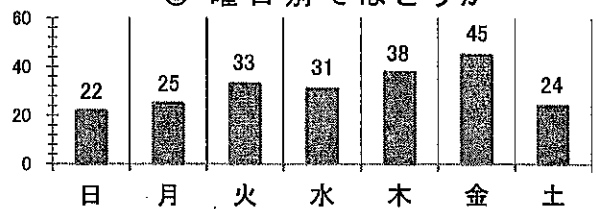

交通事故概要

2019年5月末現在

港北警察署

県内の交通事故

	発生件数	死者数	負傷者数
平成31年	9,527	58	11,123
平成30年	10,771	55	12,768
増減	-1,244	3	-1,645
増減率	-11.5%	+5.5%	-12.9%

港北区内の交通事故発生状況

	発生件数	死者数	重傷	軽傷	負傷者数
平成31年	218	2	11	239	250
平成30年	304	0	9	336	345
増減	-86	+2	+2	-97	-95
増減率	-28.3%	-	+22.2%	-28.9%	-27.5%

<< 区内の交通事故発生状況 >>

◎ 月別ではどうか

◎ 曜日別ではどうか

◎ 時間別ではどうか

◎ 年代別ではどうか

◎ 町名別ではどうか

◎ 発生形態ではどうか

◎ 主要道路別ではどうか