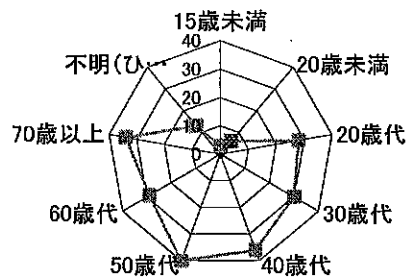

交通事故概要

2019年5月末現在

港北警察署

県内の交通事故

	発生件数	死者数	負傷者数
平成31年	9,527	58	11,123
平成30年	10,771	55	12,768
増減	-1,244	3	-1,645
増減率	-11.5%	+5.5%	-12.9%

港北区内の交通事故発生状況

	発生件数	死者数	重傷	軽傷	負傷者数
平成31年	218	2	11	239	250
平成30年	304	0	9	336	345
増減	-86	+2	+2	-97	-95
増減率	-28.3%	-	+22.2%	-28.9%	-27.5%

<< 区内の交通事故発生状況 >>

◎ 月別ではどうか

◎ 曜日別ではどうか

◎ 時間別ではどうか

◎ 年代別ではどうか

◎ 町名別ではどうか

◎ 発生形態ではどうか

◎ 主要道路別ではどうか