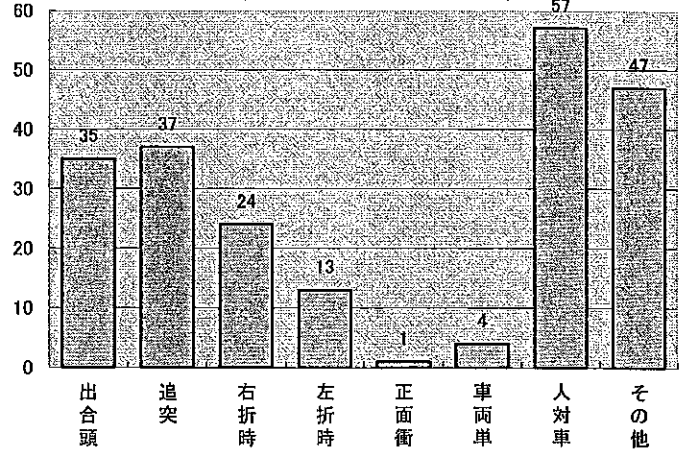

交通事故概要

2019年5月末現在

港北警察署

県内の交通事故

	発生件数	死者数	負傷者数
平成31年	9,527	58	11,123
平成30年	10,771	55	12,768
増減	-1,244	3	-1,645
増減率	-11.5%	+5.5%	-12.9%

港北区内の交通事故発生状況

	発生件数	死者数	重傷	軽傷	負傷者数
平成31年	218	2	11	239	250
平成30年	304	0	9	336	345
増減	-86	+2	+2	-97	-95
増減率	-28.3%	-	+22.2%	-28.9%	-27.5%

<< 区内の交通事故発生状況 >>

◎ 月別ではどうか

◎ 曜日別ではどうか

◎ 時間別ではどうか

◎ 年代別ではどうか

◎ 町名別ではどうか

◎ 発生形態ではどうか

◎ 主要道路別ではどうか