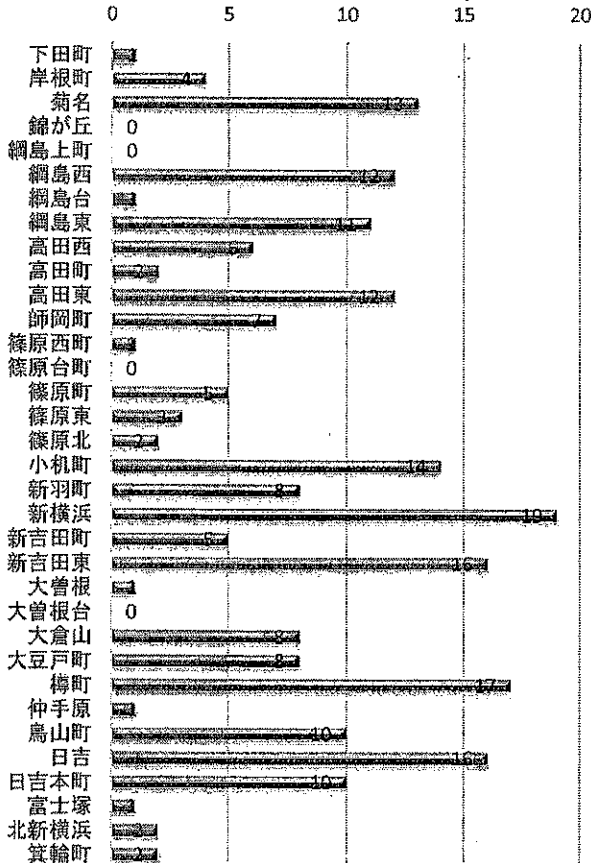

交通事故概要

2019年5月末現在

港北警察署

県内の交通事故

	発生件数	死者数	負傷者数
平成31年	9,527	58	11,123
平成30年	10,771	55	12,768
増減	-1,244	3	-1,645
増減率	-11.5%	+5.5%	-12.9%

港北区内の交通事故発生状況

	発生件数	死者数	重傷	軽傷	負傷者数
平成31年	218	2	11	239	250
平成30年	304	0	9	336	345
増減	-86	+2	+2	-97	-95
増減率	-28.3%	-	+22.2%	-28.9%	-27.5%

<< 区内の交通事故発生状況 >>

◎ 月別ではどうか

◎ 曜日別ではどうか

◎ 時間別ではどうか

◎ 年代別ではどうか

◎ 町名別ではどうか

◎ 発生形態ではどうか

◎ 主要道路別ではどうか