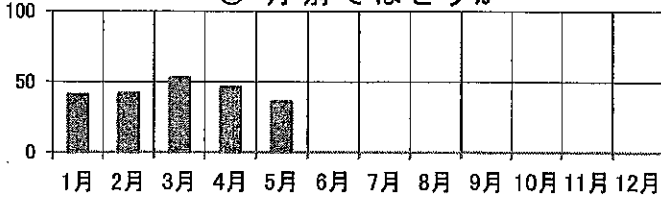

交通事故概要

2019年5月末現在

港北警察署

県内の交通事故

	発生件数	死者数	負傷者数
平成31年	9,527	58	11,123
平成30年	10,771	55	12,768
増減	-1,244	3	-1,645
増減率	-11.5%	+5.5%	-12.9%

港北区内の交通事故発生状況

	発生件数	死者数	重傷	軽傷	負傷者数
平成31年	218	2	11	239	250
平成30年	304	0	9	336	345
増減	-86	+2	+2	-97	-95
増減率	-28.3%	-	+22.2%	-28.9%	-27.5%

<< 区内の交通事故発生状況 >>

◎ 月別ではどうか