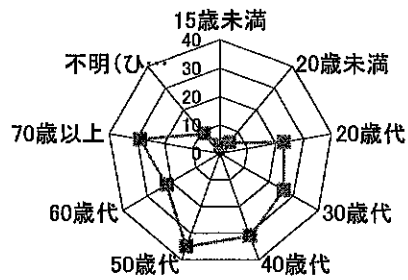

交通事故概要

2019年4月末現在

港北警察署

県内の交通事故

	発生件数	死者数	負傷者数
平成31年	7,725	41	9,002
平成30年	8,648	45	10,271
増減	-923	-4	-1,269
増減率	-10.7%	-8.9%	-12.4%

港北区内の交通事故発生状況

	発生件数	死者数	重傷	軽傷	負傷者数
平成31年	182	2	11	194	205
平成30年	247	0	9	268	277
増減	-65	+2	+2	-74	-72
増減率	-26.3%	-	+22.2%	-27.6%	-26.0%

<< 区内の交通事故発生状況 >>

◎ 月別ではどうか

◎ 曜日別ではどうか

◎ 時間別ではどうか

◎ 年代別ではどうか

◎ 町名別ではどうか

◎ 発生形態ではどうか

◎ 主要道路別ではどうか