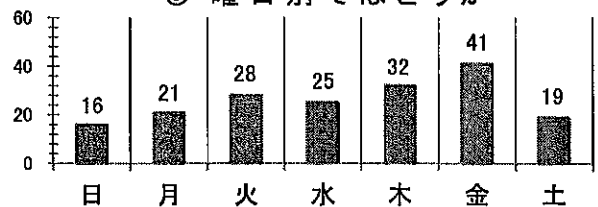

交通事故概要

2019年4月末現在

港北警察署

県内の交通事故

	発生件数	死者数	負傷者数
平成31年	7,725	41	9,002
平成30年	8,648	45	10,271
増減	-923	-4	-1,269
増減率	-10.7%	-8.9%	-12.4%

港北区内の交通事故発生状況

	発生件数	死者数	重傷	軽傷	負傷者数
平成31年	182	2	11	194	205
平成30年	247	0	9	268	277
増減	-65	+2	+2	-74	-72
増減率	-26.3%	-	+22.2%	-27.6%	-26.0%

<< 区内の交通事故発生状況 >>

◎ 月別ではどうか

◎ 曜日別ではどうか

◎ 時間別ではどうか

◎ 年代別ではどうか

◎ 町名別ではどうか

◎ 発生形態ではどうか

◎ 主要道路別ではどうか