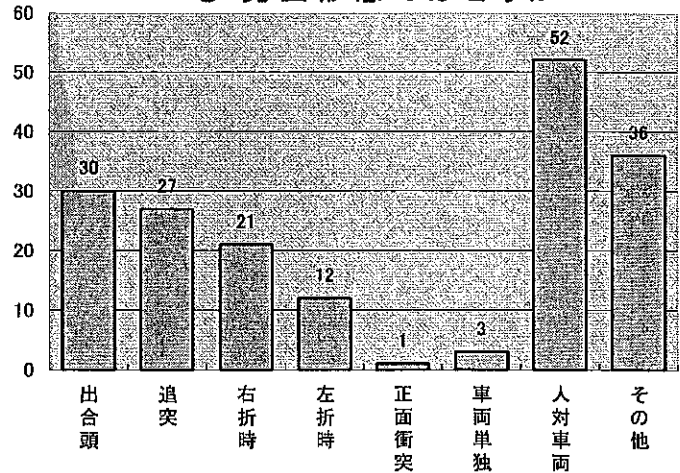

交通事故概要

2019年4月末現在

港北警察署

県内の交通事故

	発生件数	死者数	負傷者数
平成31年	7,725	41	9,002
平成30年	8,648	45	10,271
増減	-923	-4	-1,269
増減率	-10.7%	-8.9%	-12.4%

港北区内の交通事故発生状況

	発生件数	死者数	重傷	軽傷	負傷者数
平成31年	182	2	11	194	205
平成30年	247	0	9	268	277
増減	-65	+2	+2	-74	-72
増減率	-26.3%	-	+22.2%	-27.6%	-26.0%

<< 区内の交通事故発生状況 >>

◎ 月別ではどうか

◎ 曜日別ではどうか

◎ 時間別ではどうか

◎ 年代別ではどうか

◎ 町名別ではどうか

◎ 発生形態ではどうか

◎ 主要道路別ではどうか