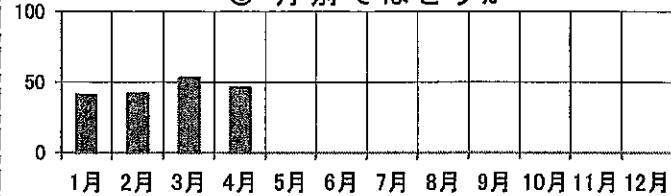

交通事故概要

2019年4月末現在

港北警察署

県内の交通事故

	発生件数	死者数	負傷者数
平成31年	7,725	41	9,002
平成30年	8,648	45	10,271
増減	-923	-4	-1,269
増減率	-10.7%	-8.9%	-12.4%

港北区内の交通事故発生状況

	発生件数	死者数	重傷	軽傷	負傷者数
平成31年	182	2	11	194	205
平成30年	247	0	9	268	277
増減	-65	+2	+2	-74	-72
増減率	-26.3%	-	+22.2%	-27.6%	-26.0%

<< 区内の交通事故発生状況 >>

◎ 月別ではどうか