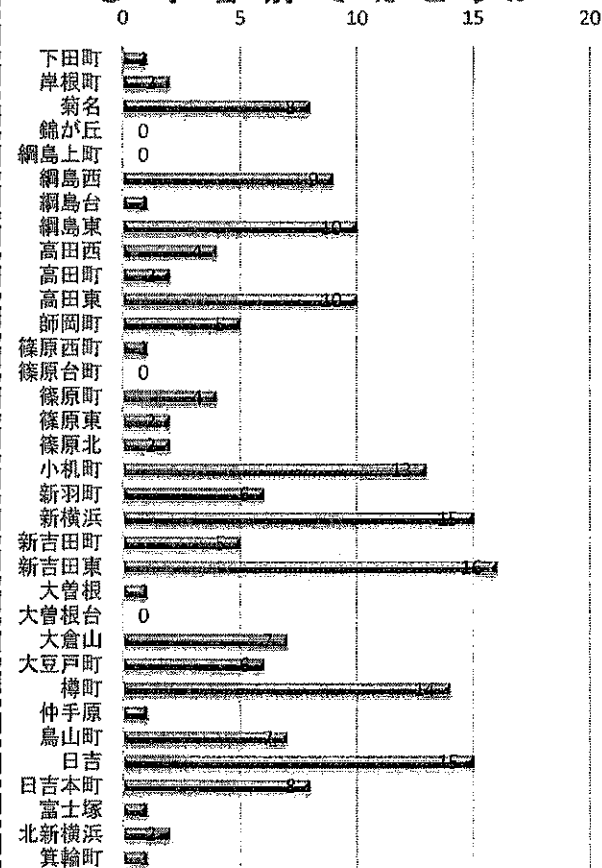

交通事故概要

2019年4月末現在

港北警察署

県内の交通事故

	発生件数	死者数	負傷者数
平成31年	7,725	41	9,002
平成30年	8,648	45	10,271
増減	-923	-4	-1,269
増減率	-10.7%	-8.9%	-12.4%

港北区内の交通事故発生状況

	発生件数	死者数	重傷	軽傷	負傷者数
平成31年	182	2	11	194	205
平成30年	247	0	9	268	277
増減	-65	+2	+2	-74	-72
増減率	-26.3%	-	+22.2%	-27.6%	-26.0%

<< 区内の交通事故発生状況 >>

◎ 月別ではどうか

◎ 曜日別ではどうか

◎ 時間別ではどうか

◎ 年代別ではどうか

◎ 町名別ではどうか

◎ 発生形態ではどうか

◎ 主要道路別ではどうか