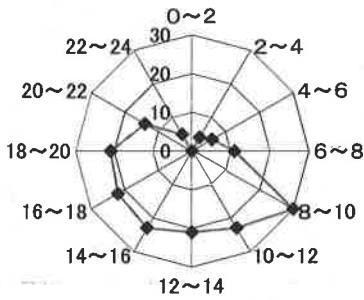

交通事故概要

平成30年3月末現在

港北警察署

県内の交通事故

	発生件数	死者数	負傷者数
平成30年	6,492	37	7,703
平成29年	6,627	33	7,846
増減	-135	4	-143
増減率	-2.0%	+12.1%	-1.8%

港北区内の交通事故発生状況

	発生件数	死者数	重傷	軽傷	負傷者数
平成30年	180	0	6	196	202
平成29年	218	0	4	240	244
増減	-38	±0	+2	-44	-42
増減率	-17.4%	-	+50.0%	-18.3%	-17.2%

<< 区内の交通事故発生状況 >>

◎ 月別ではどうか

◎ 曜日別ではどうか

◎ 時間別ではどうか

◎ 年代別ではどうか

◎ 町名別ではどうか

◎ 発生形態ではどうか

◎ 主要道路別ではどうか