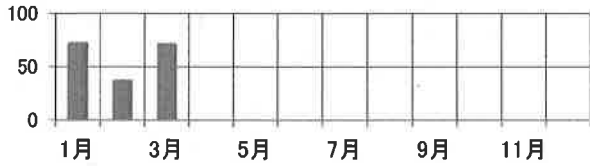

交通事故概要

平成30年3月末現在

港北警察署

県内の交通事故

	発生件数	死者数	負傷者数
平成30年	6,492	37	7,703
平成29年	6,627	33	7,846
増減	-135	4	-143
増減率	-2.0%	+12.1%	-1.8%

港北区内の交通事故発生状況

	発生件数	死者数	重傷	軽傷	負傷者数
平成30年	180	0	6	196	202
平成29年	218	0	4	240	244
増減	-38	±0	+2	-44	-42
増減率	-17.4%	-	+50.0%	-18.3%	-17.2%

<< 区内の交通事故発生状況 >>

◎ 月別ではどうか