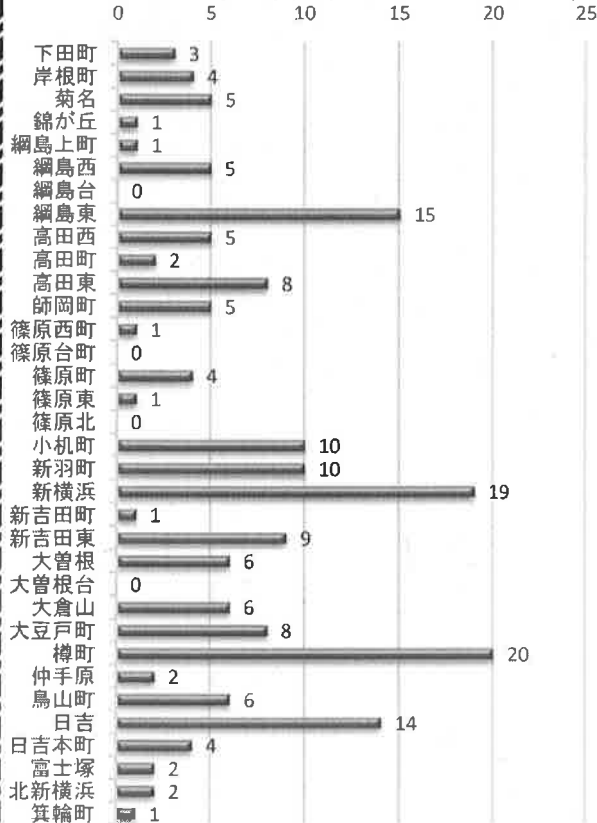

交通事故概要

平成30年3月末現在

港北警察署

県内の交通事故

	発生件数	死者数	負傷者数
平成30年	6,492	37	7,703
平成29年	6,627	33	7,846
増減	-135	4	-143
増減率	-2.0%	+12.1%	-1.8%

港北区内の交通事故発生状況

	発生件数	死者数	重傷	軽傷	負傷者数
平成30年	180	0	6	196	202
平成29年	218	0	4	240	244
増減	-38	±0	+2	-44	-42
増減率	-17.4%	-	+50.0%	-18.3%	-17.2%

<< 区内の交通事故発生状況 >>

◎ 月別ではどうか

◎ 曜日別ではどうか

◎ 時間別ではどうか

◎ 年代別ではどうか

◎ 町名別ではどうか

◎ 発生形態ではどうか

◎ 主要道路別ではどうか