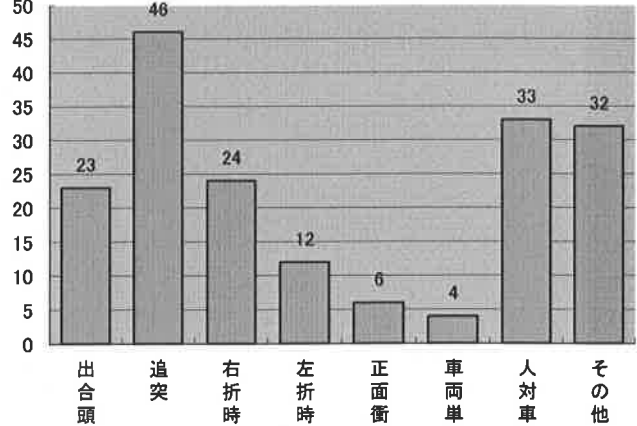

交通事故概要

平成30年3月末現在

港北警察署

県内の交通事故

	発生件数	死者数	負傷者数
平成30年	6,492	37	7,703
平成29年	6,627	33	7,846
増減	-135	4	-143
増減率	-2.0%	+12.1%	-1.8%

港北区内の交通事故発生状況

	発生件数	死者数	重傷	軽傷	負傷者数
平成30年	180	0	6	196	202
平成29年	218	0	4	240	244
増減	-38	±0	+2	-44	-42
増減率	-17.4%	-	+50.0%	-18.3%	-17.2%

<< 区内の交通事故発生状況 >>

◎ 月別ではどうか

◎ 曜日別ではどうか

◎ 時間別ではどうか

◎ 年代別ではどうか

◎ 町名別ではどうか

◎ 発生形態ではどうか

◎ 主要道路別ではどうか