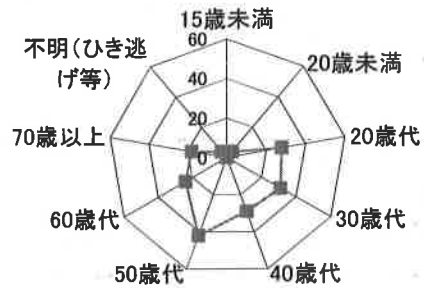

交通事故概要

平成30年3月末現在

港北警察署

県内の交通事故

	発生件数	死者数	負傷者数
平成30年	6,492	37	7,703
平成29年	6,627	33	7,846
増減	-135	4	-143
増減率	-2.0%	+12.1%	-1.8%

港北区内の交通事故発生状況

	発生件数	死者数	重傷	軽傷	負傷者数
平成30年	180	0	6	196	202
平成29年	218	0	4	240	244
増減	-38	±0	+2	-44	-42
増減率	-17.4%	-	+50.0%	-18.3%	-17.2%

<< 区内の交通事故発生状況 >>

◎ 月別ではどうか

◎ 曜日別ではどうか

◎ 時間別ではどうか

◎ 年代別ではどうか

◎ 町名別ではどうか

◎ 発生形態ではどうか

◎ 主要道路別ではどうか