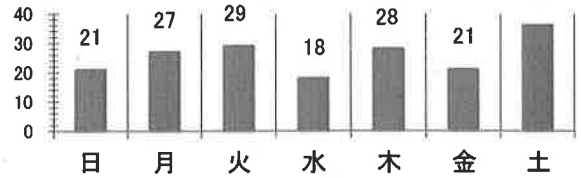

交通事故概要

平成30年3月末現在

港北警察署

県内の交通事故

	発生件数	死者数	負傷者数
平成30年	6,492	37	7,703
平成29年	6,627	33	7,846
増減	-135	4	-143
増減率	-2.0%	+12.1%	-1.8%

港北区内の交通事故発生状況

	発生件数	死者数	重傷	軽傷	負傷者数
平成30年	180	0	6	196	202
平成29年	218	0	4	240	244
増減	-38	±0	+2	-44	-42
増減率	-17.4%	-	+50.0%	-18.3%	-17.2%

<< 区内の交通事故発生状況 >>

◎ 月別ではどうか

◎ 曜日別ではどうか

◎ 時間別ではどうか

◎ 年代別ではどうか

◎ 町名別ではどうか

◎ 発生形態ではどうか

◎ 主要道路別ではどうか