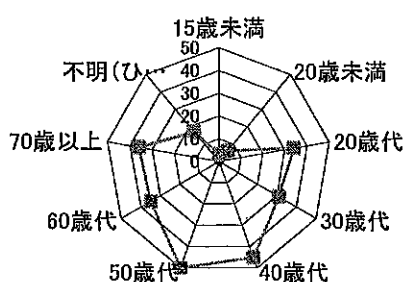

交通事故概要

2019年6月末現在

港北警察署

県内の交通事故

	発生件数	死者数	負傷者数
2019年	11,388	67	13,294
2018年	12,856	71	15,245
増減	-1,468	-4	-1,951
増減率	-11.4%	-5.6%	-12.8%

港北区内の交通事故発生状況

	発生件数	死者数	重傷	軽傷	負傷者数
2019年	256	2	11	278	289
2018年	355	0	10	398	408
増減	-99	+2	+1	-120	-119
増減率	-27.9%	-	+10.0%	-30.2%	-29.2%

<< 区内の交通事故発生状況 >>

◎ 月別ではどうか

◎ 曜日別ではどうか

◎ 時間別ではどうか

◎ 年代別ではどうか

◎ 町名別ではどうか

◎ 発生形態ではどうか

◎ 主要道路別ではどうか