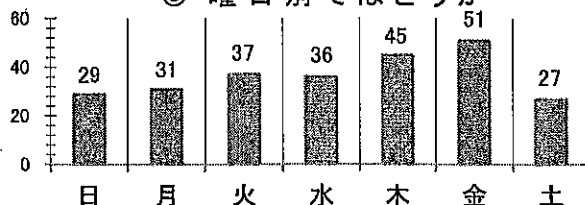

交通事故概要

2019年6月末現在

港北警察署

県内の交通事故

	発生件数	死者数	負傷者数
2019年	11,388	67	13,294
2018年	12,856	71	15,245
増減	-1,468	-4	-1,951
増減率	-11.4%	-5.6%	-12.8%

港北区内の交通事故発生状況

	発生件数	死者数	重傷	軽傷	負傷者数
2019年	256	2	11	278	289
2018年	355	0	10	398	408
増減	-99	+2	+1	-120	-119
増減率	-27.9%	-	+10.0%	-30.2%	-29.2%

<< 区内の交通事故発生状況 >>

◎ 曜日別ではどうか