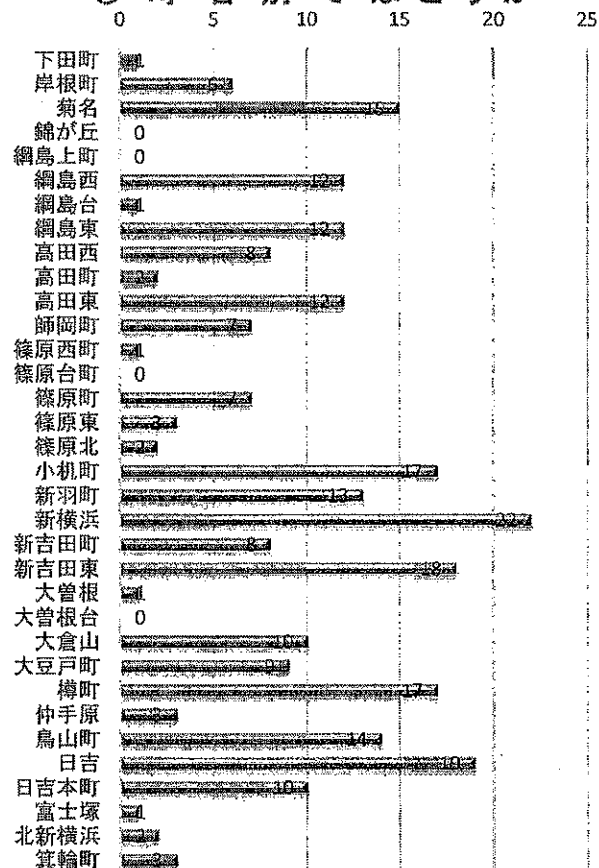

交通事故概要

2019年6月末現在

港北警察署

県内の交通事故

	発生件数	死者数	負傷者数
2019年	11,388	67	13,294
2018年	12,856	71	15,245
増減	-1,468	-4	-1,951
増減率	-11.4%	-5.6%	-12.8%

港北区内の交通事故発生状況

	発生件数	死者数	重傷	軽傷	負傷者数
2019年	256	2	11	278	289
2018年	355	0	10	398	408
増減	-99	+2	+1	-120	-119
増減率	-27.9%	-	+10.0%	-30.2%	-29.2%

<< 区内の交通事故発生状況 >>

◎ 月別ではどうか

◎ 曜日別ではどうか

◎ 時間別ではどうか

◎ 年代別ではどうか

◎ 町名別ではどうか

◎ 発生形態ではどうか

◎ 主要道路別ではどうか