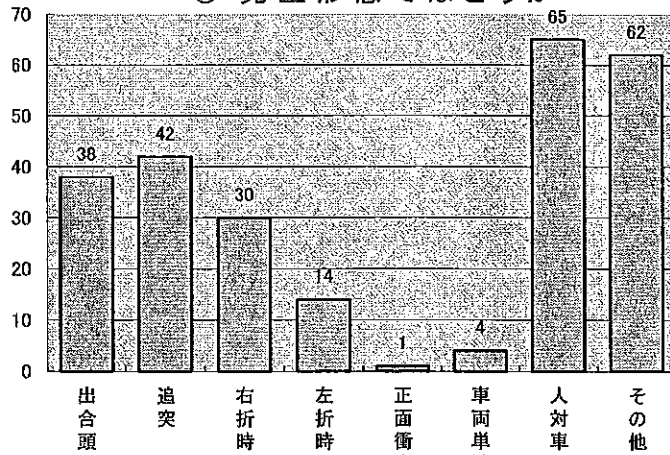

交通事故概要

2019年6月末現在

港北警察署

県内の交通事故

	発生件数	死者数	負傷者数
2019年	11,388	67	13,294
2018年	12,856	71	15,245
増減	-1,468	-4	-1,951
増減率	-11.4%	-5.6%	-12.8%

港北区内の交通事故発生状況

	発生件数	死者数	重傷	軽傷	負傷者数
2019年	256	2	11	278	289
2018年	355	0	10	398	408
増減	-99	+2	+1	-120	-119
増減率	-27.9%	-	+10.0%	-30.2%	-29.2%

<< 区内の交通事故発生状況 >>

◎ 月別ではどうか

◎ 曜日別ではどうか

◎ 時間別ではどうか

◎ 年代別ではどうか

◎ 町名別ではどうか

◎ 発生形態ではどうか

◎ 主要道路別ではどうか