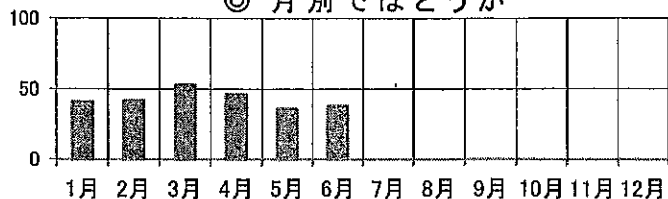

交通事故概要

2019年6月末現在

港北警察署

県内の交通事故

	発生件数	死者数	負傷者数
2019年	11,388	67	13,294
2018年	12,856	71	15,245
増減	-1,468	-4	-1,951
増減率	-11.4%	-5.6%	-12.8%

港北区内の交通事故発生状況

	発生件数	死者数	重傷	軽傷	負傷者数
2019年	256	2	11	278	289
2018年	355	0	10	398	408
増減	-99	+2	+1	-120	-119
増減率	-27.9%	-	+10.0%	-30.2%	-29.2%

<< 区内の交通事故発生状況 >>

◎ 月別ではどうか