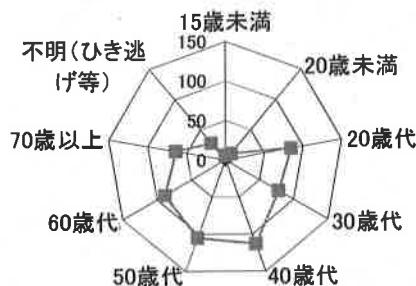

交通事故概要

平成30年10月末現在

港北警察署

県内の交通事故

	発生件数	死者数	負傷者数
平成30年	21,659	127	25,715
平成29年	23,419	113	27,722
増減	-1,760	14	-2,007
増減率	-7.5%	+12.4%	-7.2%

港北区内の交通事故発生状況

	発生件数	死者数	重傷	軽傷	負傷者数
平成30年	579	2	16	640	656
平成29年	715	3	19	795	814
増減	-136	-1	-3	-155	-158
増減率	-19.0%	-33.3%	-15.8%	-19.5%	-19.4%

<< 区内の交通事故発生状況 >>

◎ 月別ではどうか

◎ 曜日別ではどうか

◎ 時間別ではどうか

◎ 年代別ではどうか

◎ 町名別ではどうか

◎ 発生形態ではどうか

◎ 主要道路別ではどうか