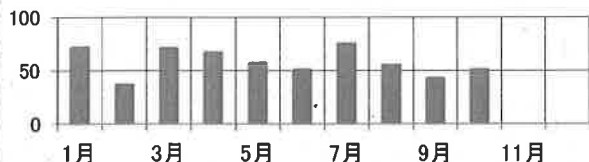

交通事故概要

平成30年10月末現在

港北警察署

県内の交通事故

	発生件数	死者数	負傷者数
平成30年	21,659	127	25,715
平成29年	23,419	113	27,722
増減	-1,760	14	-2,007
増減率	-7.5%	+12.4%	-7.2%

港北区内の交通事故発生状況

	発生件数	死者数	重傷	軽傷	負傷者数
平成30年	579	2	16	640	656
平成29年	715	3	19	795	814
増減	-136	-1	-3	-155	-158
増減率	-19.0%	-33.3%	-15.8%	-19.5%	-19.4%

<< 区内の交通事故発生状況 >>

◎ 月別ではどうか