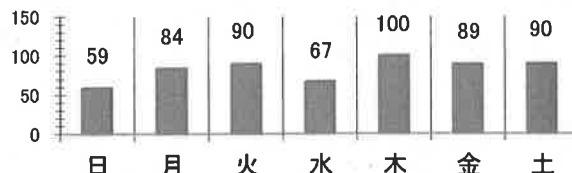

交通事故概要

平成30年10月末現在

港北警察署

県内の交通事故

	発生件数	死者数	負傷者数
平成30年	21,659	127	25,715
平成29年	23,419	113	27,722
増減	-1,760	14	-2,007
増減率	-7.5%	+12.4%	-7.2%

港北区内の交通事故発生状況

	発生件数	死者数	重傷	軽傷	負傷者数
平成30年	579	2	16	640	656
平成29年	715	3	19	795	814
増減	-136	-1	-3	-155	-158
増減率	-19.0%	-33.3%	-15.8%	-19.5%	-19.4%

<< 区内の交通事故発生状況 >>

◎ 月別ではどうか

◎ 曜日別ではどうか

◎ 時間別ではどうか

◎ 年代別ではどうか

◎ 町名別ではどうか

◎ 発生形態ではどうか

◎ 主要道路別ではどうか