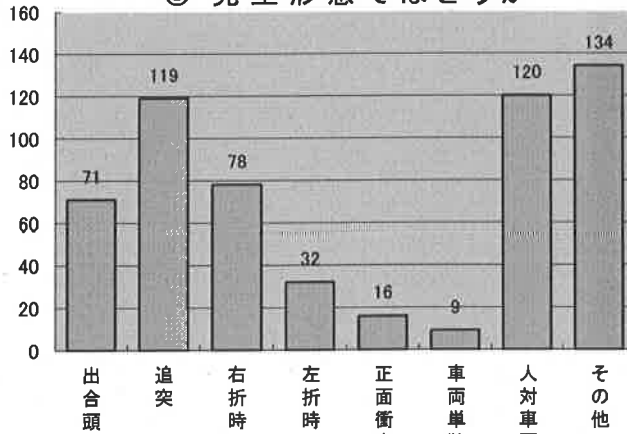

交通事故概要

平成30年10月末現在

港北警察署

県内の交通事故

	発生件数	死者数	負傷者数
平成30年	21,659	127	25,715
平成29年	23,419	113	27,722
増減	-1,760	14	-2,007
増減率	-7.5%	+12.4%	-7.2%

港北区内の交通事故発生状況

	発生件数	死者数	重傷	軽傷	負傷者数
平成30年	579	2	16	640	656
平成29年	715	3	19	795	814
増減	-136	-1	-3	-155	-158
増減率	-19.0%	-33.3%	-15.8%	-19.5%	-19.4%

<< 区内の交通事故発生状況 >>

◎ 月別ではどうか

◎ 曜日別ではどうか

◎ 時間別ではどうか

◎ 年代別ではどうか

◎ 町名別ではどうか

◎ 発生形態ではどうか

◎ 主要道路別ではどうか