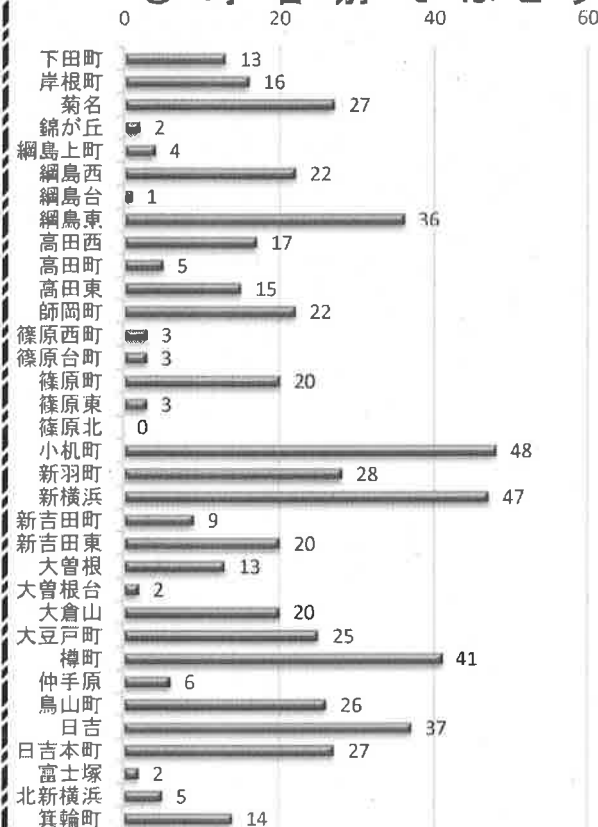

交通事故概要

平成30年10月末現在

港北警察署

県内の交通事故

	発生件数	死者数	負傷者数
平成30年	21,659	127	25,715
平成29年	23,419	113	27,722
増減	-1,760	14	-2,007
増減率	-7.5%	+12.4%	-7.2%

港北区内の交通事故発生状況

	発生件数	死者数	重傷	軽傷	負傷者数
平成30年	579	2	16	640	656
平成29年	715	3	19	795	814
増減	-136	-1	-3	-155	-158
増減率	-19.0%	-33.3%	-15.8%	-19.5%	-19.4%

<< 区内の交通事故発生状況 >>

◎ 月別ではどうか

◎ 曜日別ではどうか

◎ 時間別ではどうか

◎ 年代別ではどうか

◎ 町名別ではどうか

◎ 発生形態ではどうか

◎ 主要道路別ではどうか