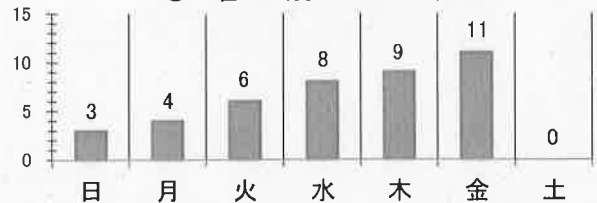

交通事故概要

2019年1月末現在

港北警察署

県内の交通事故

	発生件数	死者数	負傷者数
平成31年	1,930	13	2,251
平成30年	2,109	18	2,555
増減	-179	-5	-304
増減率	-8.5%	-27.8%	-11.9%

港北区内の交通事故発生状況

	発生件数	死者数	重傷	軽傷	負傷者数
平成31年	41	0	3	48	51
平成30年	72	0	3	78	81
増減	-31	±0	±0	-30	-30
増減率	-43.1%	-	±0%	-38.5%	-37.0%

<< 区内の交通事故発生状況 >>

◎ 月別ではどうか

◎ 曜日別ではどうか

◎ 時間別ではどうか

◎ 年代別ではどうか

◎ 町名別ではどうか

◎ 発生形態ではどうか

◎ 主要道路別ではどうか