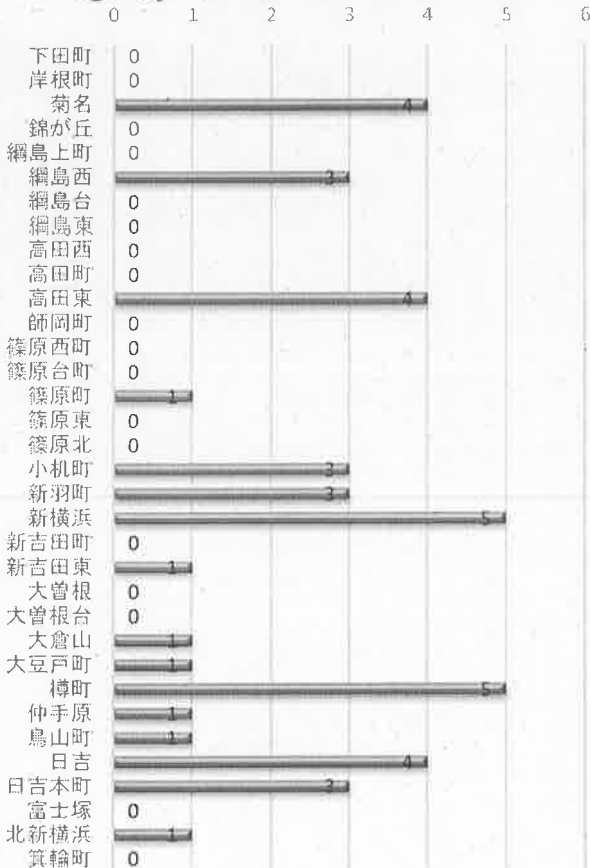

交通事故概要

2019年1月末現在

港北警察署

県内の交通事故

	発生件数	死者数	負傷者数
平成31年	1,930	13	2,251
平成30年	2,109	18	2,555
増減	-179	-5	-304
増減率	-8.5%	-27.8%	-11.9%

港北区内の交通事故発生状況

	発生件数	死者数	重傷	軽傷	負傷者数
平成31年	41	0	3	48	51
平成30年	72	0	3	78	81
増減	-31	±0	±0	-30	-30
増減率	-43.1%	-	±0%	-38.5%	-37.0%

<< 区内の交通事故発生状況 >>

◎ 月別ではどうか

◎ 曜日別ではどうか

◎ 時間別ではどうか

◎ 年代別ではどうか

◎ 町名別ではどうか

◎ 発生形態ではどうか

◎ 主要道路別ではどうか