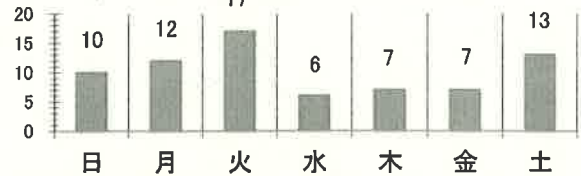

交通事故概要

平成30年1月末現在

港北警察署

県内の交通事故

	発生件数	死者数	負傷者数
平成30年	2,109	18	2,555
平成29年	2,152	9	2,608
増減	-43	9	-53
増減率	-2.0%	+100.0%	-2.0%

港北区内の交通事故発生状況

	発生件数	死者数	重傷	軽傷	負傷者数
平成30年	72	0	3	78	81
平成29年	72	0	4	76	80
増減	±0	±0	-1	+2	+1
増減率	±0%	-	-25.0%	+2.6%	+1.3%

<< 区内の交通事故発生状況 >>

◎ 月別ではどうか

◎ 曜日別ではどうか

◎ 時間別ではどうか

◎ 年代別ではどうか

◎ 町名別ではどうか

◎ 発生形態ではどうか

◎ 主要道路別ではどうか