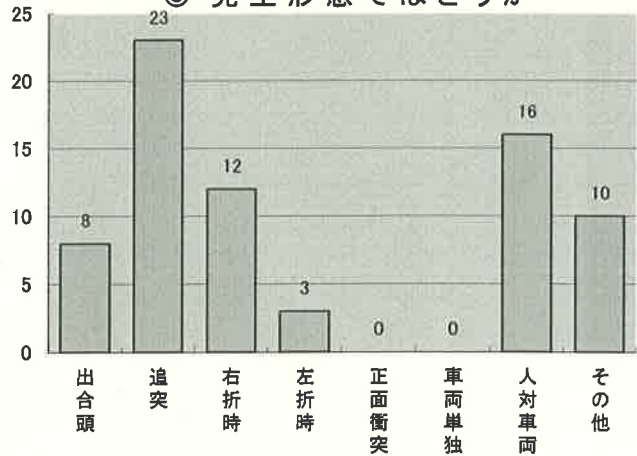

交通事故概要

平成30年1月末現在

港北警察署

県内の交通事故

	発生件数	死者数	負傷者数
平成30年	2,109	18	2,555
平成29年	2,152	9	2,608
増減	-43	9	-53
増減率	-2.0%	+100.0%	-2.0%

港北区内の交通事故発生状況

	発生件数	死者数	重傷	軽傷	負傷者数
平成30年	72	0	3	78	81
平成29年	72	0	4	76	80
増減	±0	±0	-1	+2	+1
増減率	±0%	-	-25.0%	+2.6%	+1.3%

<< 区内の交通事故発生状況 >>

◎ 月別ではどうか

◎ 曜日別ではどうか

◎ 時間別ではどうか

◎ 年代別ではどうか

◎ 町名別ではどうか

◎ 発生形態ではどうか

◎ 主要道路別ではどうか