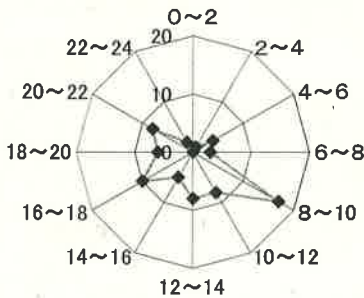

交通事故概要

平成30年1月末現在

港北警察署

県内の交通事故

	発生件数	死者数	負傷者数
平成30年	2,109	18	2,555
平成29年	2,152	9	2,608
増減	-43	9	-53
増減率	-2.0%	+100.0%	-2.0%

港北区内の交通事故発生状況

	発生件数	死者数	重傷	軽傷	負傷者数
平成30年	72	0	3	78	81
平成29年	72	0	4	76	80
増減	±0	±0	-1	+2	+1
増減率	±0%	-	-25.0%	+2.6%	+1.3%

<< 区内の交通事故発生状況 >>

◎ 月別ではどうか

◎ 曜日別ではどうか

◎ 時間別ではどうか

◎ 年代別ではどうか

◎ 町名別ではどうか

◎ 発生形態ではどうか

◎ 主要道路別ではどうか