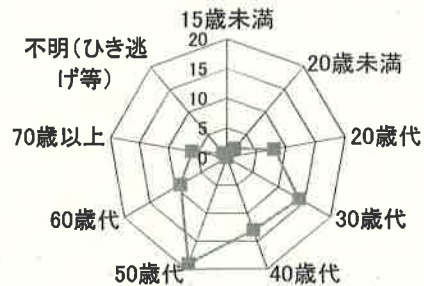

交通事故概要

平成30年1月末現在

港北警察署

県内の交通事故

	発生件数	死者数	負傷者数
平成30年	2,109	18	2,555
平成29年	2,152	9	2,608
増減	-43	9	-53
増減率	-2.0%	+100.0%	-2.0%

港北区内の交通事故発生状況

	発生件数	死者数	重傷	軽傷	負傷者数
平成30年	72	0	3	78	81
平成29年	72	0	4	76	80
増減	±0	±0	-1	+2	+1
増減率	±0%	-	-25.0%	+2.6%	+1.3%

<< 区内の交通事故発生状況 >>

◎ 月別ではどうか

◎ 曜日別ではどうか

◎ 時間別ではどうか

◎ 年代別ではどうか

◎ 町名別ではどうか

◎ 発生形態ではどうか

◎ 主要道路別ではどうか