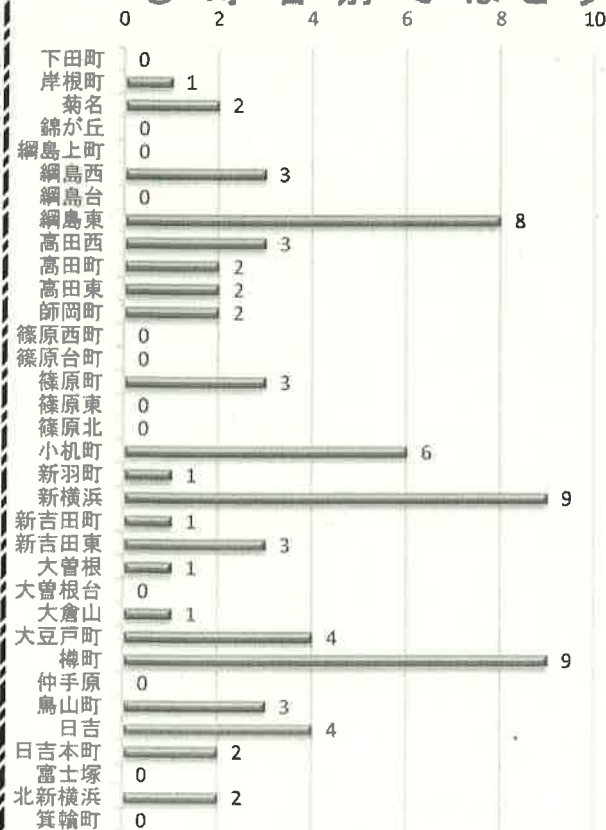

交通事故概要

平成30年1月末現在

港北警察署

県内の交通事故

	発生件数	死者数	負傷者数
平成30年	2,109	18	2,555
平成29年	2,152	9	2,608
増減	-43	9	-53
増減率	-2.0%	+100.0%	-2.0%

港北区内の交通事故発生状況

	発生件数	死者数	重傷	軽傷	負傷者数
平成30年	72	0	3	78	81
平成29年	72	0	4	76	80
増減	±0	±0	-1	+2	+1
増減率	±0%	-	-25.0%	+2.6%	+1.3%

<< 区内の交通事故発生状況 >>

◎ 月別ではどうか

◎ 曜日別ではどうか

◎ 時間別ではどうか

◎ 年代別ではどうか

◎ 町名別ではどうか

◎ 発生形態ではどうか

◎ 主要道路別ではどうか