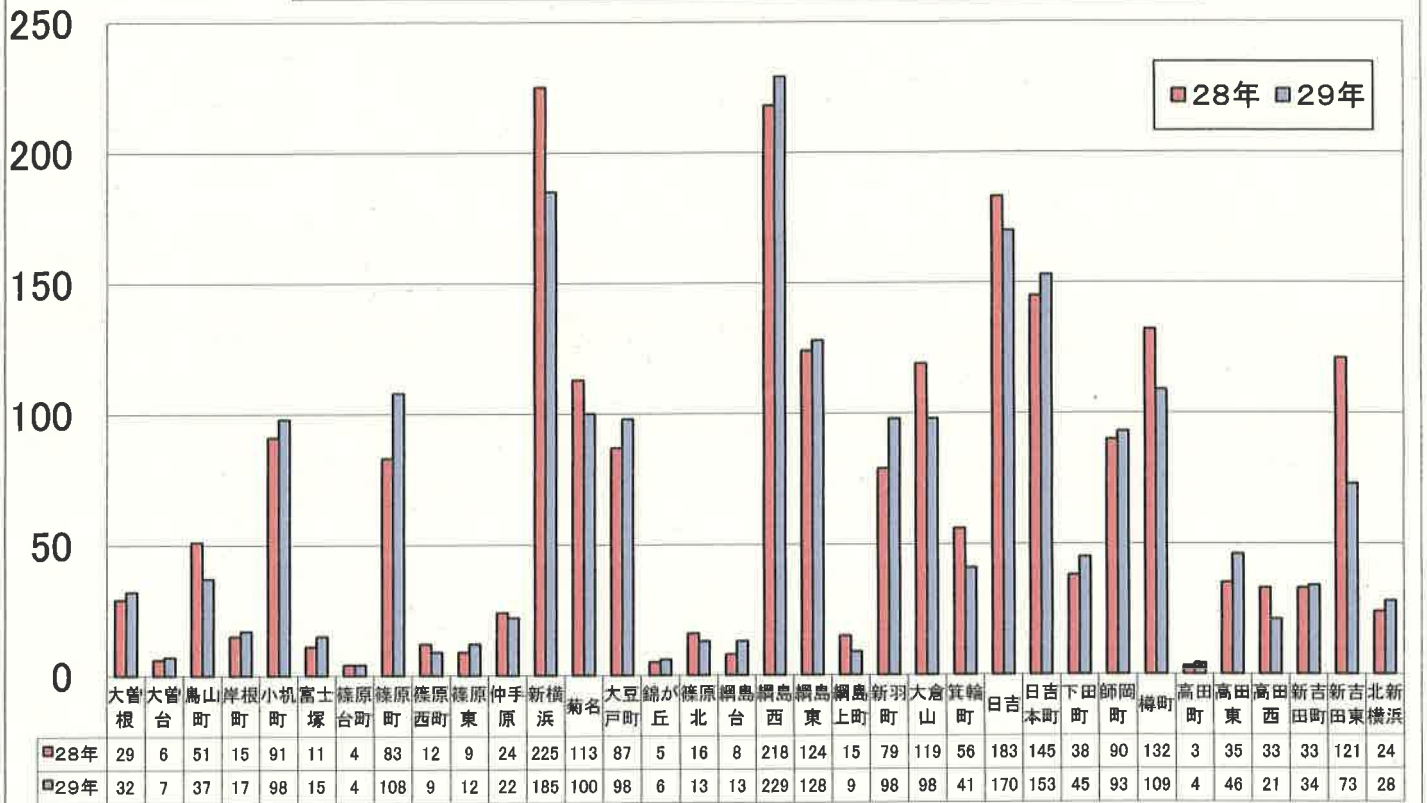

○去年と比べて増加した主な窃盗犯罪は「空き巣、忍込み、居空き、金庫破り、事務所荒し、出店荒し、自転車盗(施錠無)・ひったくり、置き引き、部品ねらい」でした。

注意！

平成29年度の振り込め詐欺の発生状況については

オレオレ詐欺56件 還付金詐欺27件
架空請求詐欺10件 ギャンブル必勝法情報提供 1件

となっており、振り込め詐欺の電話が集中的に架かってきている時間帯は、午前9時ころから午後1時ころまでとなっています。

曜日については、平日に多く、特に火曜日・水曜日に多く架かってきています。

振り込め詐欺に騙されない為にも

「お金を用意して」 「ATMに行って」
「キャッシュカードを渡して」 「暗証番号を確認させて」

の言葉が出た際には、一旦電話を切って相談をしましょう。

平成29年12月末までの発生傾向(累計)

犯罪種別	県下発生	当署発生	県下54署中 ワースト順
・ 刑法犯件数	53,628 件	2,155 件	県下第 2 番
・ 自動車盗	669 件	17 件	県下第 14 番
・ オートバイ盗	2,728 件	71 件	県下第 16 番
・ 自転車盗	12,969 件	577 件	県下第 4 番
・ 空き巣など	1,995 件	118 件	県下第 2 番
・ ひったくり	326 件	14 件	県下第 8 番
・ 振り込め詐欺	2,401 件	94 件	県下第 3 番

被害額約53億200万円 (未遂87件含む) 被害額約3億3100万円(未遂4件含む)
※「空き巣など」は住居に対する侵入盗の「空き巣」「忍込み」「居空き」の合計です。下記グラフも同じ。

主な手口別発生の内訳(平成29年12月末)

12月末 総件数	H28	2237	件
	H29	2155	件

港北区内町名別犯罪状況

主な窃盗犯

※空き巣などは、空き巣、忍込み、居空きの合計

シリーズ累計
5万台突破!!

還付金詐欺、電話詐欺などの電話詐欺対策に!