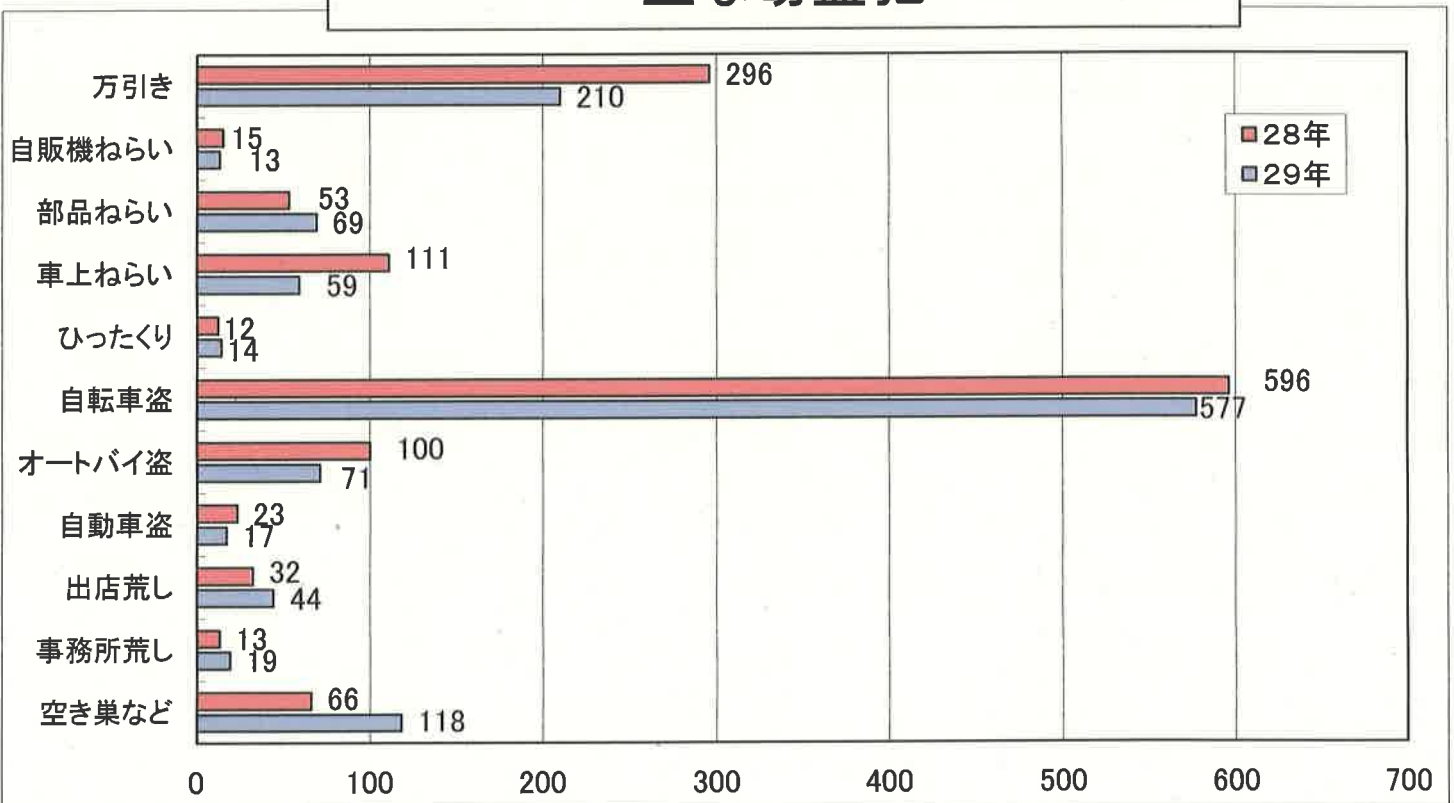

曜日については、平日に多く、特に火曜日・水曜日に多く架かってきています。

振り込め詐欺に騙されない為にも

「お金を用意して」 「ATMに行って」
「キャッシュカードを渡して」 「暗証番号を確認させて」

の言葉が出た際には、一旦電話を切って相談をしましょう。

平成29年12月末までの発生傾向(累計)

犯罪種別	県下発生	当署発生	県下54署中 ワースト順
・ 刑法犯件数	53,628 件	2,155 件	県下第 2 番
・ 自動車盗	669 件	17 件	県下第 14 番
・ オートバイ盗	2,728 件	71 件	県下第 16 番
・ 自転車盗	12,969 件	577 件	県下第 4 番
・ 空き巣など	1,995 件	118 件	県下第 2 番
・ ひったくり	326 件	14 件	県下第 8 番
・ 振り込め詐欺	2,401 件	94 件	県下第 3 番

被害額約53億200万円 (未遂87件含む) 被害額約3億3100万円(未遂4件含む)
※「空き巣など」は住居に対する侵入盗の「空き巣」「忍込み」「居空き」の合計です。下記グラフも同じ。

主な手口別発生の内訳(平成29年12月末)

12月末 総件数	H28	2237	件
	H29	2155	件

港北区内町名別犯罪状況

主な窃盗犯

※空き巣などは、空き巣、忍込み、居空きの合計

シリーズ累計
5万台突破!!

還付金詐欺、電話詐欺などの電話詐欺対策に!