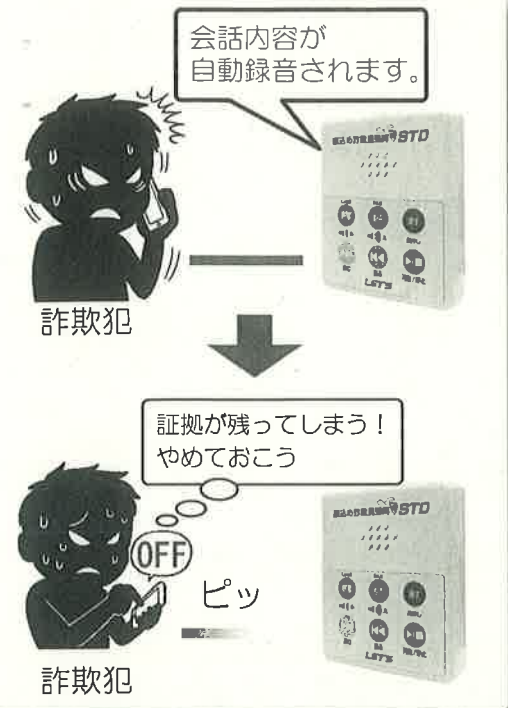

振込め詐欺見張隊

ふりこめさきみほりたい
エステーディ

STD

さらに
操作が簡単、
シンプルに!

この電話は、振り込め詐欺などの
犯罪被害防止のため、会話内容が
自動録音されます。

着信時に
警告メッセージを流し
電話詐欺犯を警戒!

着信時
会話内容の
自動録音

録音音声の
再生・削除

警告メッセージで犯罪抑止！

発信者に対して「この電話は振り込め詐欺等犯罪被害防止のため、会話内容が自動録音されます。」と警告メッセージが再生されます。犯罪をしようとする人は録音されることを嫌いますので、この警告メッセージを聞いたら電話を切ってしまう。これにより、犯罪をしようとしている人からの電話を家族に取り次がないようにすることができます。

会話内容をしっかり録音！

警告メッセージを聞いてもなお通話を続けてきた場合でも、会話内容を録音しますので、音声データを警察へ提出することにより、犯人逮捕につなげることができます。

基本的には操作は必要ありません！

一度設置すれば基本的には操作は必要ないので、ご高齢者宅でも安心して設置できます。電話は、本装置を設置する前と変わらず、いつも通りご使用いただけます。

家族・友人に対しては警告メッセージをオフ！

ご家族や友人など、警告メッセージを流したくない相手には、通話中に許可ボタンを押すことで、次回から警告メッセージを流さないようにすることができます。

録音音声もワンタッチで再生！

録音音声を再生するときは再生ボタンを押すだけで、直近の録音から順番に再生されます。