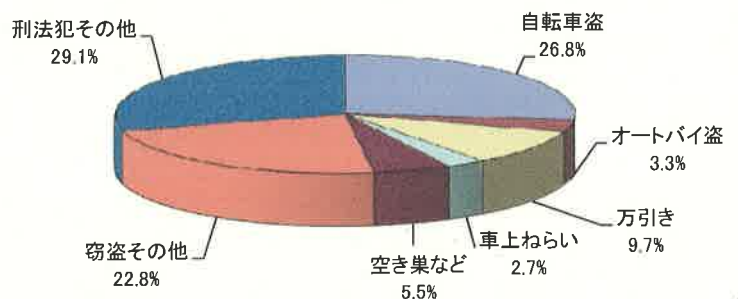

○去年と比べて増加した主な窃盗犯罪は「空き巣、忍込み、居空き、金庫破り、事務所荒し、出店荒し、自転車盗(施錠無)・ひったくり、置き引き、部品ねらい」でした。

注意！

平成29年度の振り込め詐欺の発生状況については

オレオレ詐欺56件 還付金詐欺27件
架空請求詐欺10件 ギャンブル必勝法情報提供 1件

となっており、振り込め詐欺の電話が集中的に架かってきている時間帯は、午前9時ころから午後1時ころまでとなっています。

曜日については、平日に多く、特に火曜日・水曜日に多く架かってきています。

振り込め詐欺に騙されない為にも

「お金を用意して」 「ATMに行って」
「キャッシュカードを渡して」 「暗証番号を確認させて」

の言葉が出た際には、一旦電話を切って相談をしましょう。

平成29年12月末までの発生傾向(累計)

犯罪種別	県下発生	当署発生	県下54署中 ワースト順
・ 刑法犯件数	53,628 件	2,155 件	県下第 2 番
・ 自動車盗	669 件	17 件	県下第 14 番
・ オートバイ盗	2,728 件	71 件	県下第 16 番
・ 自転車盗	12,969 件	577 件	県下第 4 番
・ 空き巣など	1,995 件	118 件	県下第 2 番
・ ひったくり	326 件	14 件	県下第 8 番
・ 振り込め詐欺	2,401 件	94 件	県下第 3 番

被害額約53億200万円 (未遂87件含む) 被害額約3億3100万円(未遂4件含む)
※「空き巣など」は住居に対する侵入盗の「空き巣」「忍込み」「居空き」の合計です。下記グラフも同じ。

主な手口別発生の内訳(平成29年12月末)

12月末 総件数	H28	2237	件
	H29	2155	件

港北区内町名別犯罪状況

主な窃盗犯

※空き巣などは、空き巣、忍込み、居空きの合計

シリーズ累計
5万台突破!!

還付金詐欺、電話詐欺などの電話詐欺対策に!