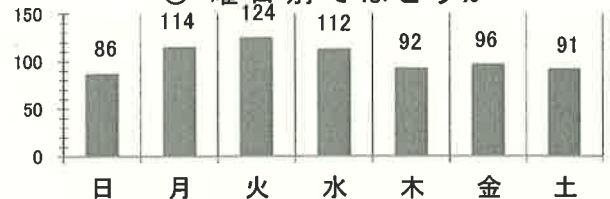

交通事故概要

平成29年10月末現在

港北警察署

県内の交通事故

	発生件数	死者数	負傷者数
平成29年	23,419	113	27,722
平成28年	22,114	106	26,426
増減	+1,305	7	1,296
増減率	+5.9%	+6.6%	+4.9%

港北区内の交通事故発生状況

	発生件数	死者数	重傷	軽傷	負傷者数
平成29年	715	3	19	795	814
平成28年	687	1	20	795	815
増減	+28	+2	-1	±0	-1
増減率	+4.1%	+200.0%	-5.0%	±0%	-0.1%

<< 区内の交通事故発生状況 >>

◎ 月別ではどうか

◎ 曜日別ではどうか

◎ 時間別ではどうか

◎ 年代別ではどうか

◎ 町名別ではどうか

◎ 発生形態ではどうか

◎ 主要道路別ではどうか