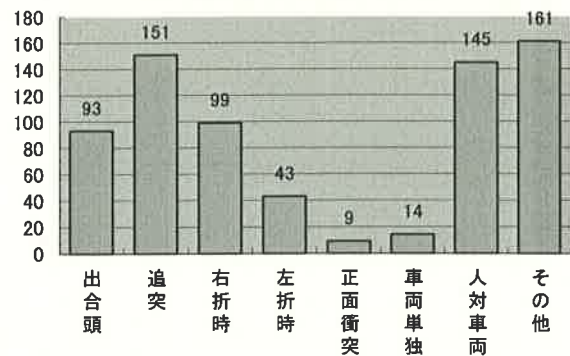

交通事故概要

平成29年10月末現在

港北警察署

県内の交通事故

	発生件数	死者数	負傷者数
平成29年	23,419	113	27,722
平成28年	22,114	106	26,426
増減	+1,305	7	1,296
増減率	+5.9%	+6.6%	+4.9%

港北区内の交通事故発生状況

	発生件数	死者数	重傷	軽傷	負傷者数
平成29年	715	3	19	795	814
平成28年	687	1	20	795	815
増減	+28	+2	-1	±0	-1
増減率	+4.1%	+200.0%	-5.0%	±0%	-0.1%

<< 区内の交通事故発生状況 >>

◎ 月別ではどうか

◎ 曜日別ではどうか

◎ 時間別ではどうか

◎ 年代別ではどうか

◎ 町名別ではどうか

◎ 発生形態ではどうか

◎ 主要道路別ではどうか