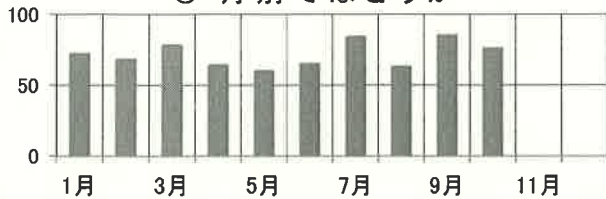

交通事故概要

平成29年10月末現在

港北警察署

県内の交通事故

	発生件数	死者数	負傷者数
平成29年	23,419	113	27,722
平成28年	22,114	106	26,426
増減	+1,305	7	1,296
増減率	+5.9%	+6.6%	+4.9%

港北区内の交通事故発生状況

	発生件数	死者数	重傷	軽傷	負傷者数
平成29年	715	3	19	795	814
平成28年	687	1	20	795	815
増減	+28	+2	-1	±0	-1
増減率	+4.1%	+200.0%	-5.0%	±0%	-0.1%

<< 区内の交通事故発生状況 >>

◎ 月別ではどうか

◎ 曜日別ではどうか

◎ 時間別ではどうか

◎ 年代別ではどうか

◎ 町名別ではどうか

◎ 発生形態ではどうか

◎ 主要道路別ではどうか