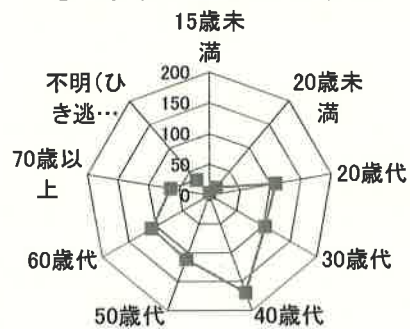

交通事故概要

平成29年10月末現在

港北警察署

県内の交通事故

	発生件数	死者数	負傷者数
平成29年	23,419	113	27,722
平成28年	22,114	106	26,426
増減	+1,305	7	1,296
増減率	+5.9%	+6.6%	+4.9%

港北区内の交通事故発生状況

	発生件数	死者数	重傷	軽傷	負傷者数
平成29年	715	3	19	795	814
平成28年	687	1	20	795	815
増減	+28	+2	-1	±0	-1
増減率	+4.1%	+200.0%	-5.0%	±0%	-0.1%

<< 区内の交通事故発生状況 >>

◎ 月別ではどうか

◎ 曜日別ではどうか

◎ 時間別ではどうか

◎ 年代別ではどうか

◎ 町名別ではどうか

◎ 発生形態ではどうか

◎ 主要道路別ではどうか