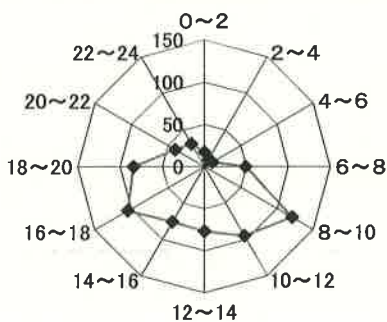

交通事故概要

平成29年10月末現在

港北警察署

県内の交通事故

	発生件数	死者数	負傷者数
平成29年	23,419	113	27,722
平成28年	22,114	106	26,426
増減	+1,305	7	1,296
増減率	+5.9%	+6.6%	+4.9%

港北区内の交通事故発生状況

	発生件数	死者数	重傷	軽傷	負傷者数
平成29年	715	3	19	795	814
平成28年	687	1	20	795	815
増減	+28	+2	-1	±0	-1
増減率	+4.1%	+200.0%	-5.0%	±0%	-0.1%

<< 区内の交通事故発生状況 >>

◎ 月別ではどうか

◎ 曜日別ではどうか

◎ 時間別ではどうか

◎ 年代別ではどうか

◎ 町名別ではどうか

◎ 発生形態ではどうか

◎ 主要道路別ではどうか