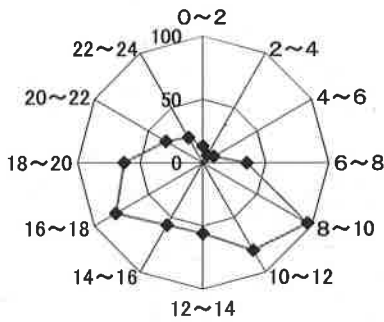

交通事故概要

平成29年8月末現在

港北警察署

県内の交通事故

	発生件数	死者数	負傷者数
平成29年	18,438	86	21,928
平成28年	17,643	81	21,074
増減	+795	5	854
増減率	+4.5%	+6.2%	+4.1%

港北区内の交通事故発生状況

	発生件数	死者数	重傷	軽傷	負傷者数
平成29年	554	2	17	614	631
平成28年	520	0	13	613	626
増減	+34	+2	+4	+1	+5
増減率	+6.5%	-	+30.8%	+0.2%	+0.8%

<< 区内の交通事故発生状況 >>

◎ 時間別ではどうか