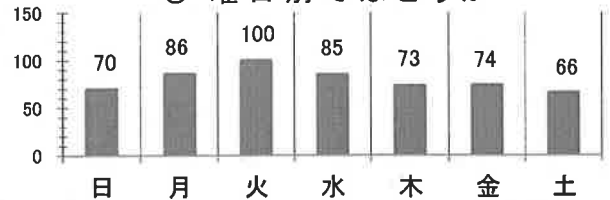

交通事故概要

平成29年8月末現在

港北警察署

県内の交通事故

	発生件数	死者数	負傷者数
平成29年	18,438	86	21,928
平成28年	17,643	81	21,074
増減	+795	5	854
増減率	+4.5%	+6.2%	+4.1%

港北区内の交通事故発生状況

	発生件数	死者数	重傷	軽傷	負傷者数
平成29年	554	2	17	614	631
平成28年	520	0	13	613	626
増減	+34	+2	+4	+1	+5
増減率	+6.5%	-	+30.8%	+0.2%	+0.8%

<< 区内の交通事故発生状況 >>

◎ 曜日別ではどうか