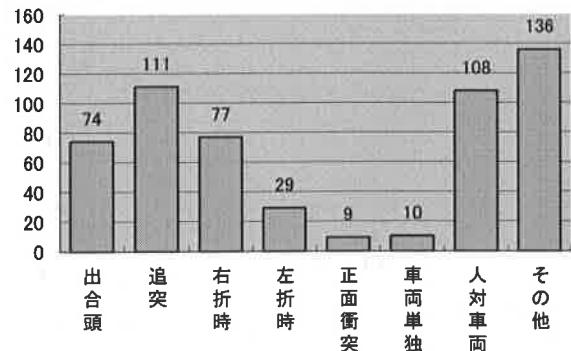

交通事故概要

平成29年8月末現在

港北警察署

県内の交通事故

	発生件数	死者数	負傷者数
平成29年	18,438	86	21,928
平成28年	17,643	81	21,074
増減	+795	5	854
増減率	+4.5%	+6.2%	+4.1%

港北区内の交通事故発生状況

	発生件数	死者数	重傷	軽傷	負傷者数
平成29年	554	2	17	614	631
平成28年	520	0	13	613	626
増減	+34	+2	+4	+1	+5
増減率	+6.5%	-	+30.8%	+0.2%	+0.8%

<< 区内の交通事故発生状況 >>

◎ 月別ではどうか

◎ 曜日別ではどうか

◎ 時間別ではどうか

◎ 年代別ではどうか

◎ 町名別ではどうか

◎ 発生形態ではどうか

◎ 主要道路別ではどうか