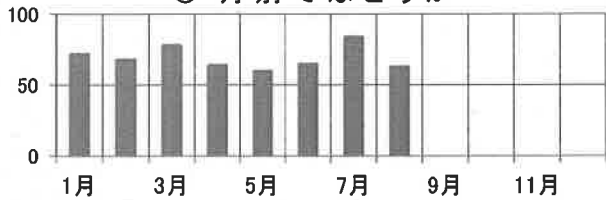

交通事故概要

平成29年8月末現在

港北警察署

県内の交通事故

	発生件数	死者数	負傷者数
平成29年	18,438	86	21,928
平成28年	17,643	81	21,074
増減	+795	5	854
増減率	+4.5%	+6.2%	+4.1%

港北区内の交通事故発生状況

	発生件数	死者数	重傷	軽傷	負傷者数
平成29年	554	2	17	614	631
平成28年	520	0	13	613	626
増減	+34	+2	+4	+1	+5
増減率	+6.5%	-	+30.8%	+0.2%	+0.8%

<< 区内の交通事故発生状況 >>

◎ 月別ではどうか

◎ 曜日別ではどうか

◎ 時間別ではどうか

◎ 年代別ではどうか

◎ 町名別ではどうか

◎ 発生形態ではどうか

◎ 主要道路別ではどうか