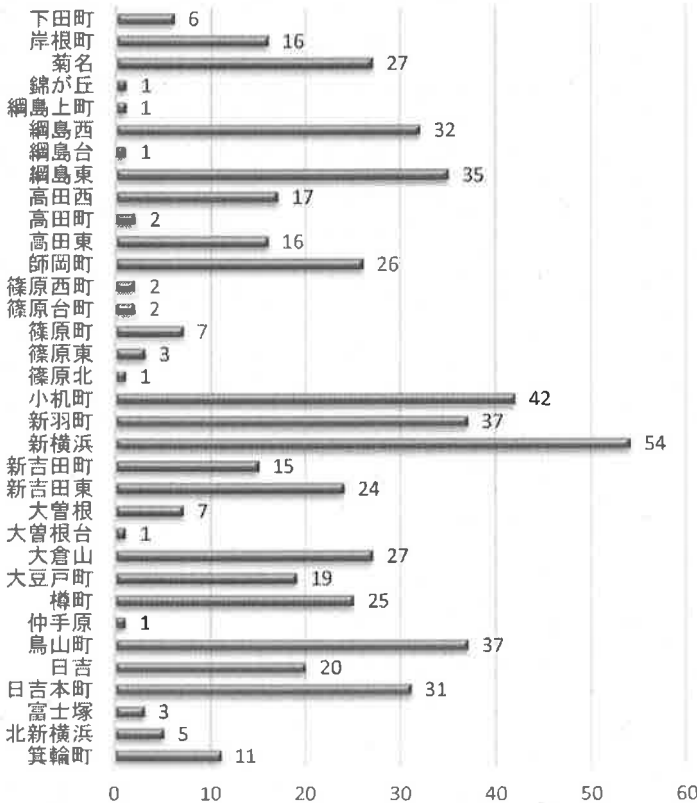

交通事故概要

平成29年8月末現在

港北警察署

県内の交通事故

	発生件数	死者数	負傷者数
平成29年	18,438	86	21,928
平成28年	17,643	81	21,074
増減	+795	5	854
増減率	+4.5%	+6.2%	+4.1%

港北区内の交通事故発生状況

	発生件数	死者数	重傷	軽傷	負傷者数
平成29年	554	2	17	614	631
平成28年	520	0	13	613	626
増減	+34	+2	+4	+1	+5
増減率	+6.5%	-	+30.8%	+0.2%	+0.8%

<< 区内の交通事故発生状況 >>

◎ 月別ではどうか

◎ 曜日別ではどうか

◎ 時間別ではどうか

◎ 年代別ではどうか

◎ 町名別ではどうか

◎ 発生形態ではどうか

◎ 主要道路別ではどうか