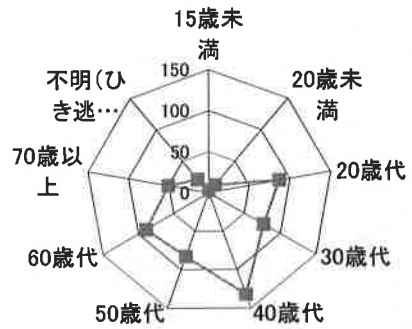

交通事故概要

平成29年8月末現在

港北警察署

県内の交通事故

	発生件数	死者数	負傷者数
平成29年	18,438	86	21,928
平成28年	17,643	81	21,074
増減	+795	5	854
増減率	+4.5%	+6.2%	+4.1%

港北区内の交通事故発生状況

	発生件数	死者数	重傷	軽傷	負傷者数
平成29年	554	2	17	614	631
平成28年	520	0	13	613	626
増減	+34	+2	+4	+1	+5
増減率	+6.5%	-	+30.8%	+0.2%	+0.8%

<< 区内の交通事故発生状況 >>

◎ 月別ではどうか

◎ 曜日別ではどうか

◎ 時間別ではどうか

◎ 年代別ではどうか

◎ 町名別ではどうか

◎ 発生形態ではどうか

◎ 主要道路別ではどうか