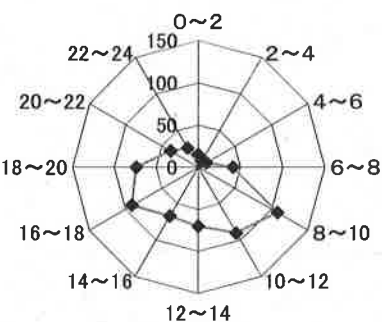

交通事故概要

平成29年9月末現在

港北警察署

県内の交通事故

	発生件数	死者数	負傷者数
平成29年	20,927	96	24,835
平成28年	19,754	92	23,630
増減	+1,173	4	1,205
増減率	+5.9%	+4.3%	+5.1%

港北区内の交通事故発生状況

	発生件数	死者数	重傷	軽傷	負傷者数
平成29年	639	2	18	711	729
平成28年	588	0	16	693	709
増減	+51	+2	+2	+18	+20
増減率	+8.7%	-	+12.5%	+2.6%	+2.8%

<< 区内の交通事故発生状況 >>

◎ 時間別ではどうか