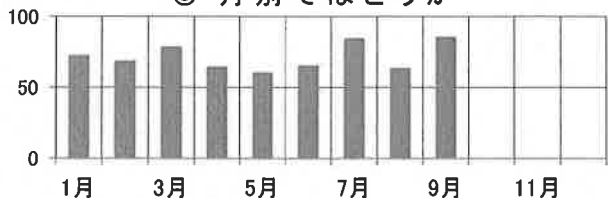

交通事故概要

平成29年9月末現在

港北警察署

県内の交通事故

	発生件数	死者数	負傷者数
平成29年	20,927	96	24,835
平成28年	19,754	92	23,630
増減	+1,173	4	1,205
増減率	+5.9%	+4.3%	+5.1%

港北区内の交通事故発生状況

	発生件数	死者数	重傷	軽傷	負傷者数
平成29年	639	2	18	711	729
平成28年	588	0	16	693	709
増減	+51	+2	+2	+18	+20
増減率	+8.7%	-	+12.5%	+2.6%	+2.8%

<< 区内の交通事故発生状況 >>

◎ 月別ではどうか