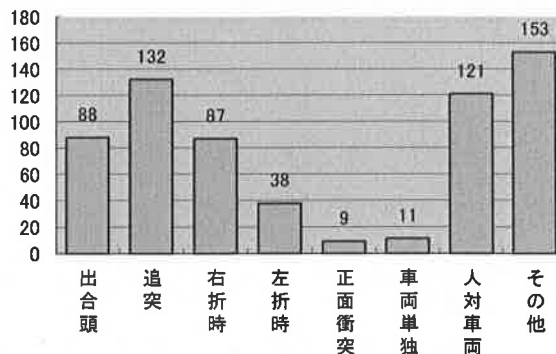

交通事故概要

平成29年9月末現在

港北警察署

県内の交通事故

	発生件数	死者数	負傷者数
平成29年	20,927	96	24,835
平成28年	19,754	92	23,630
増減	+1,173	4	1,205
増減率	+5.9%	+4.3%	+5.1%

港北区内の交通事故発生状況

	発生件数	死者数	重傷	軽傷	負傷者数
平成29年	639	2	18	711	729
平成28年	588	0	16	693	709
増減	+51	+2	+2	+18	+20
増減率	+8.7%	-	+12.5%	+2.6%	+2.8%

<< 区内の交通事故発生状況 >>

◎ 月別ではどうか

◎ 曜日別ではどうか

◎ 時間別ではどうか

◎ 年代別ではどうか

◎ 町名別ではどうか

◎ 発生形態ではどうか

◎ 主要道路別ではどうか