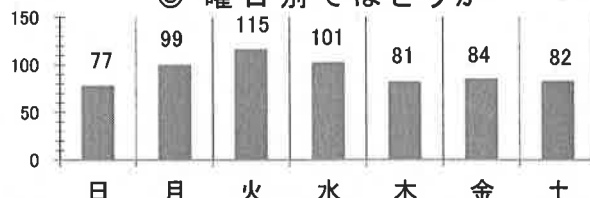

交通事故概要

平成29年9月末現在

港北警察署

県内の交通事故

	発生件数	死者数	負傷者数
平成29年	20,927	96	24,835
平成28年	19,754	92	23,630
増減	+1,173	4	1,205
増減率	+5.9%	+4.3%	+5.1%

港北区内の交通事故発生状況

	発生件数	死者数	重傷	軽傷	負傷者数
平成29年	639	2	18	711	729
平成28年	588	0	16	693	709
増減	+51	+2	+2	+18	+20
増減率	+8.7%	-	+12.5%	+2.6%	+2.8%

<< 区内の交通事故発生状況 >>

◎ 曜日別ではどうか