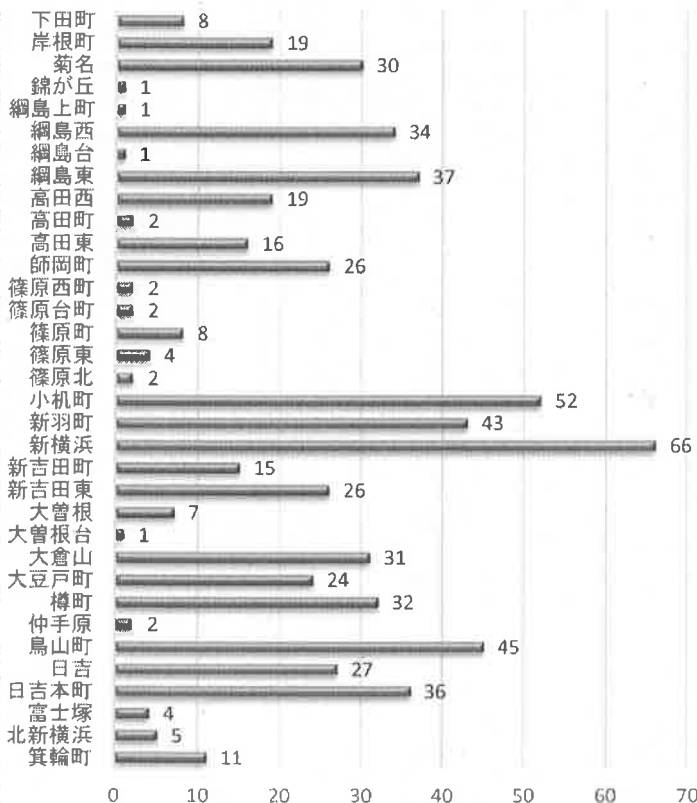

交通事故概要

平成29年9月末現在

港北警察署

県内の交通事故

	発生件数	死者数	負傷者数
平成29年	20,927	96	24,835
平成28年	19,754	92	23,630
増減	+1,173	4	1,205
増減率	+5.9%	+4.3%	+5.1%

港北区内の交通事故発生状況

	発生件数	死者数	重傷	軽傷	負傷者数
平成29年	639	2	18	711	729
平成28年	588	0	16	693	709
増減	+51	+2	+2	+18	+20
増減率	+8.7%	-	+12.5%	+2.6%	+2.8%

<< 区内の交通事故発生状況 >>

◎ 月別ではどうか

◎ 曜日別ではどうか

◎ 時間別ではどうか

◎ 年代別ではどうか

◎ 町名別ではどうか

◎ 発生形態ではどうか

◎ 主要道路別ではどうか