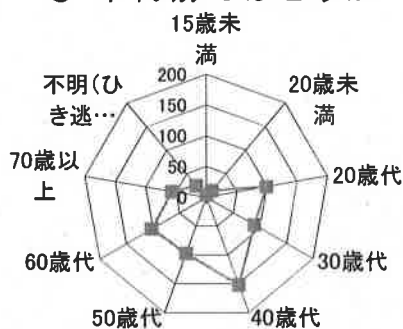

交通事故概要

平成29年9月末現在

港北警察署

県内の交通事故

	発生件数	死者数	負傷者数
平成29年	20,927	96	24,835
平成28年	19,754	92	23,630
増減	+1,173	4	1,205
増減率	+5.9%	+4.3%	+5.1%

港北区内の交通事故発生状況

	発生件数	死者数	重傷	軽傷	負傷者数
平成29年	639	2	18	711	729
平成28年	588	0	16	693	709
増減	+51	+2	+2	+18	+20
増減率	+8.7%	-	+12.5%	+2.6%	+2.8%

<< 区内の交通事故発生状況 >>

◎ 月別ではどうか

◎ 曜日別ではどうか

◎ 時間別ではどうか

◎ 年代別ではどうか

◎ 町名別ではどうか

◎ 発生形態ではどうか

◎ 主要道路別ではどうか